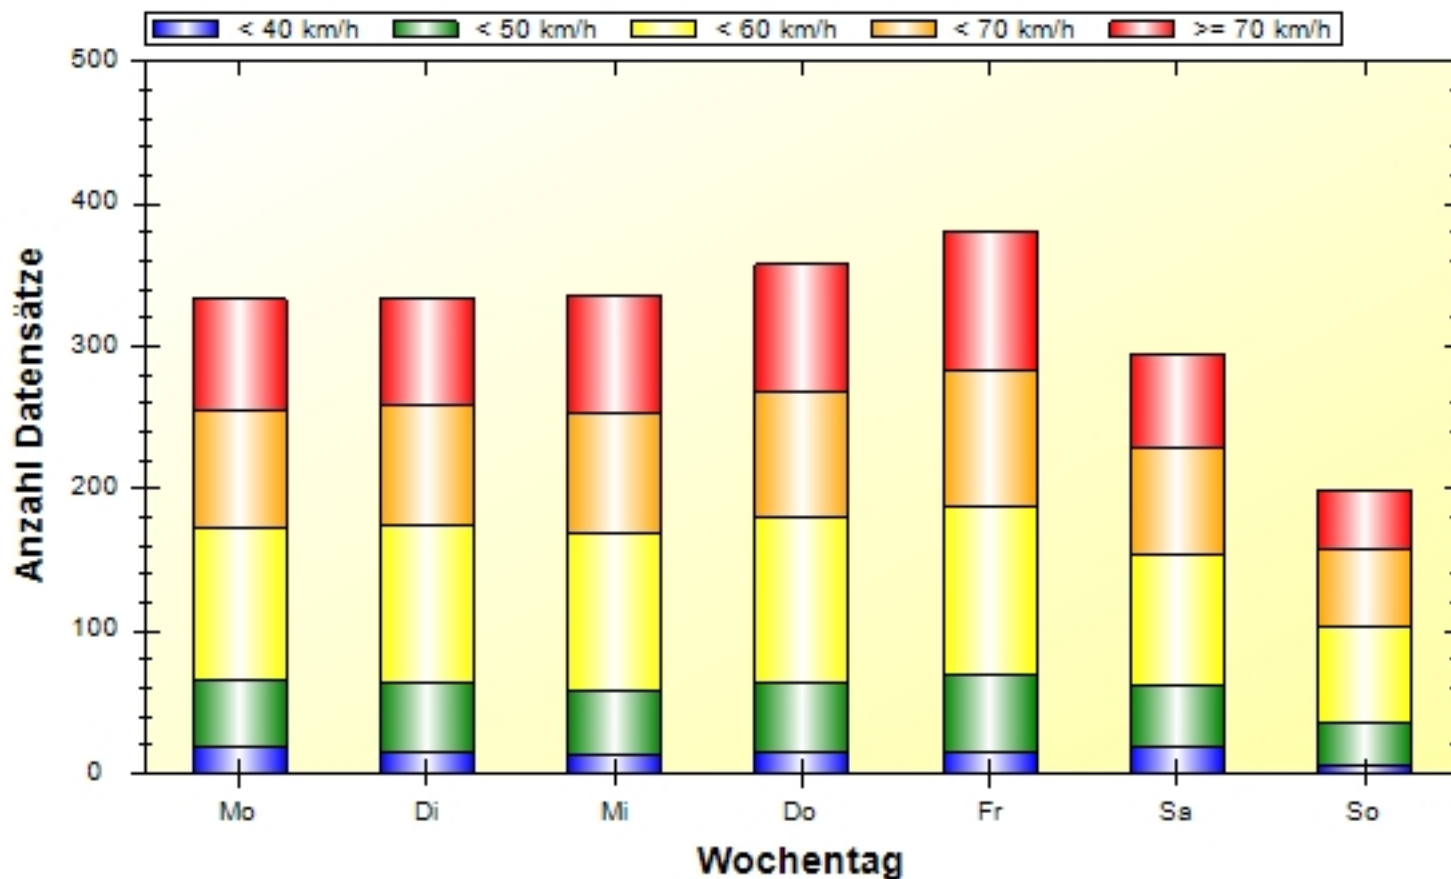

Verkehrsdatenauswertung

Verfasser:	Karg		
Kommentar:			
Ort:	Wittesheim		
Strasse:	Am Anger		
Richtung:	kommend		
Anfang der Auswertung:	08.09.2021	13:46	
Ende der Auswertung:	03.12.2021	08:28	
Intervallauswertung:	-		
Anzahl Datensätze gesamt:	28035		
Anzahl Datensätze pro Tag:	326		
VD gesamt:	60 km/h		
V50 gesamt:	59 km/h		
V85 gesamt:	73 km/h		
Vmax gesamt:	125 km/h	(30.09.2021	05:27)
Vmin gesamt:	9 km/h	(30.11.2021	12:30)
V Überschreitung bei 50 km/h:	78,6 %		

Ort: Wittesheim
Strasse: Am Anger
Von: Monheim
Nach: Dorfeinwärts

Anfang der Auswertung: 08.09.2021 13:46
Ende der Auswertung: 03.12.2021 08:28
Intervallauswertung: -

	0 - 39 km/h	40 - 49 km/h	50 - 59 km/h	60 - 69 km/h	70 - 199 km/h	#
#	1225	3990	9095	7037	6688	28035

Ort: Wittesheim
Strasse: Am Anger
Von: Monheim
Nach: Dorfeinwärts

Anfang der Auswertung: 08.09.2021 13:46
Ende der Auswertung: 03.12.2021 08:28
Intervallauswertung: -

Wochenauswertung Durchschnitt pro Tag

Ort: Wittesheim
Strasse: Am Anger
Von: Monheim
Nach: Dorfeinwärts

Anfang der Auswertung: 08.09.2021 13:46
Ende der Auswertung: 03.12.2021 08:28
Intervallauswertung: -

Eingangsgeschwindigkeiten

	0 - 39 km/h	40 - 49 km/h	50 - 59 km/h	60 - 69 km/h	70 - 199 km/h	#
%	04,37	14,23	32,44	25,10	23,86	100,00