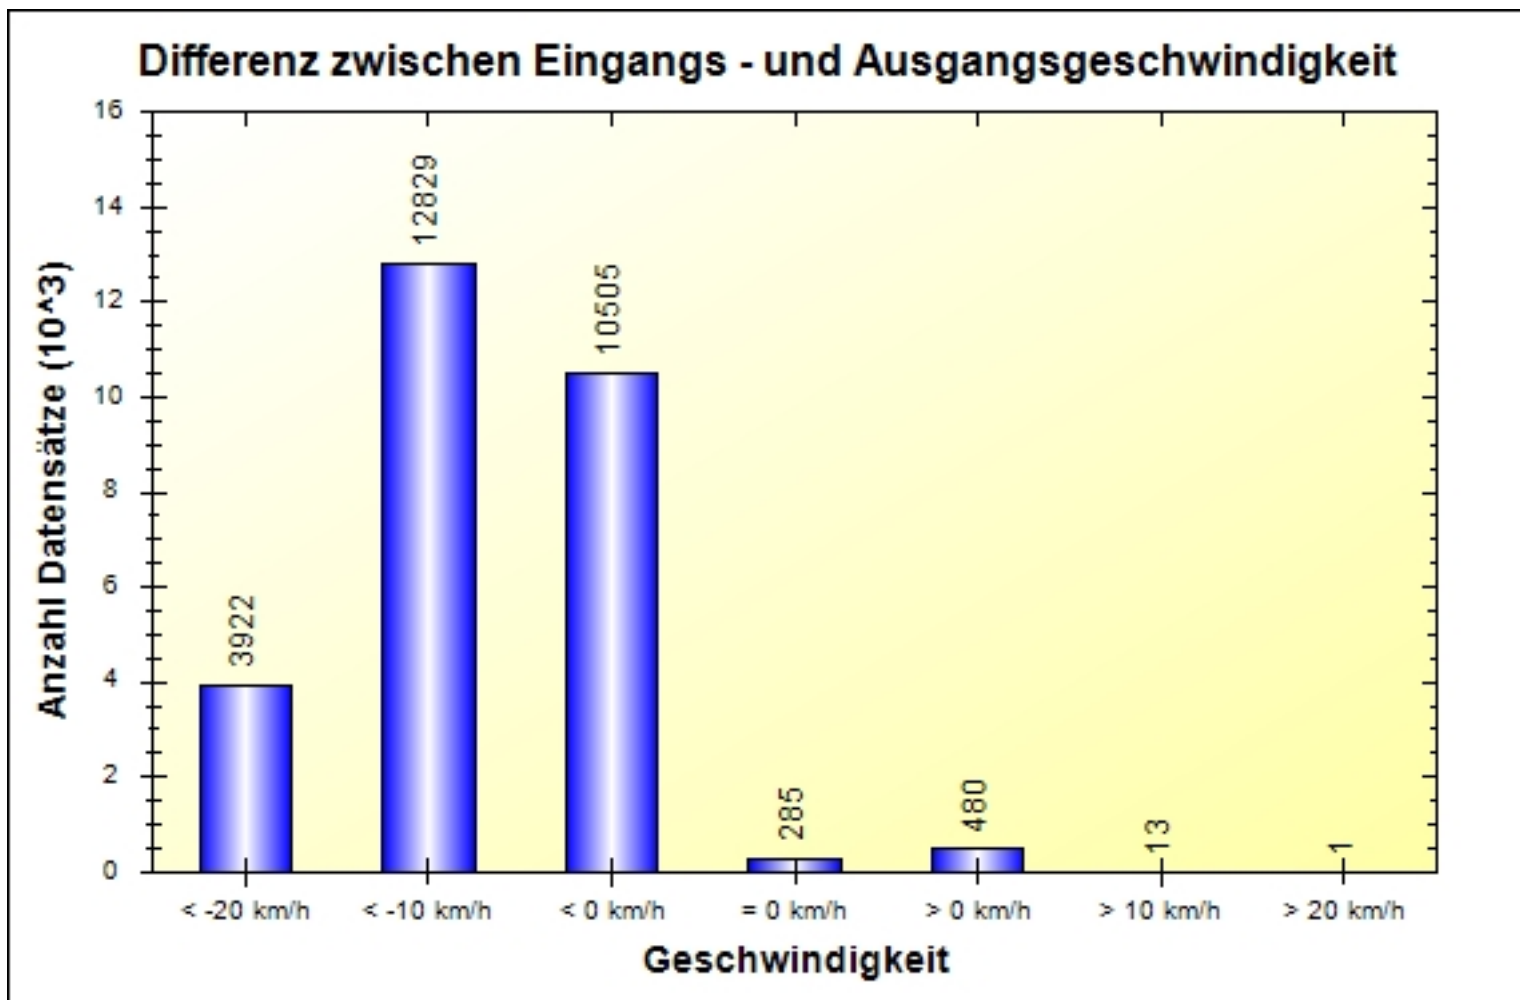

Ort: Wittesheim
Strasse: Am Anger
Von: Monheim
Nach: Dorfeinwärts

Anfang der Auswertung: 08.09.2021 13:46
Ende der Auswertung: 03.12.2021 08:28
Intervallauswertung: -

	< -20 km/h	< -10 km/h	< 0 km/h	= 0 km/h	> 0 km/h	> 10 km/h	> 20 km/h	#
#	3922	12829	10505	285	480	13	1	28035