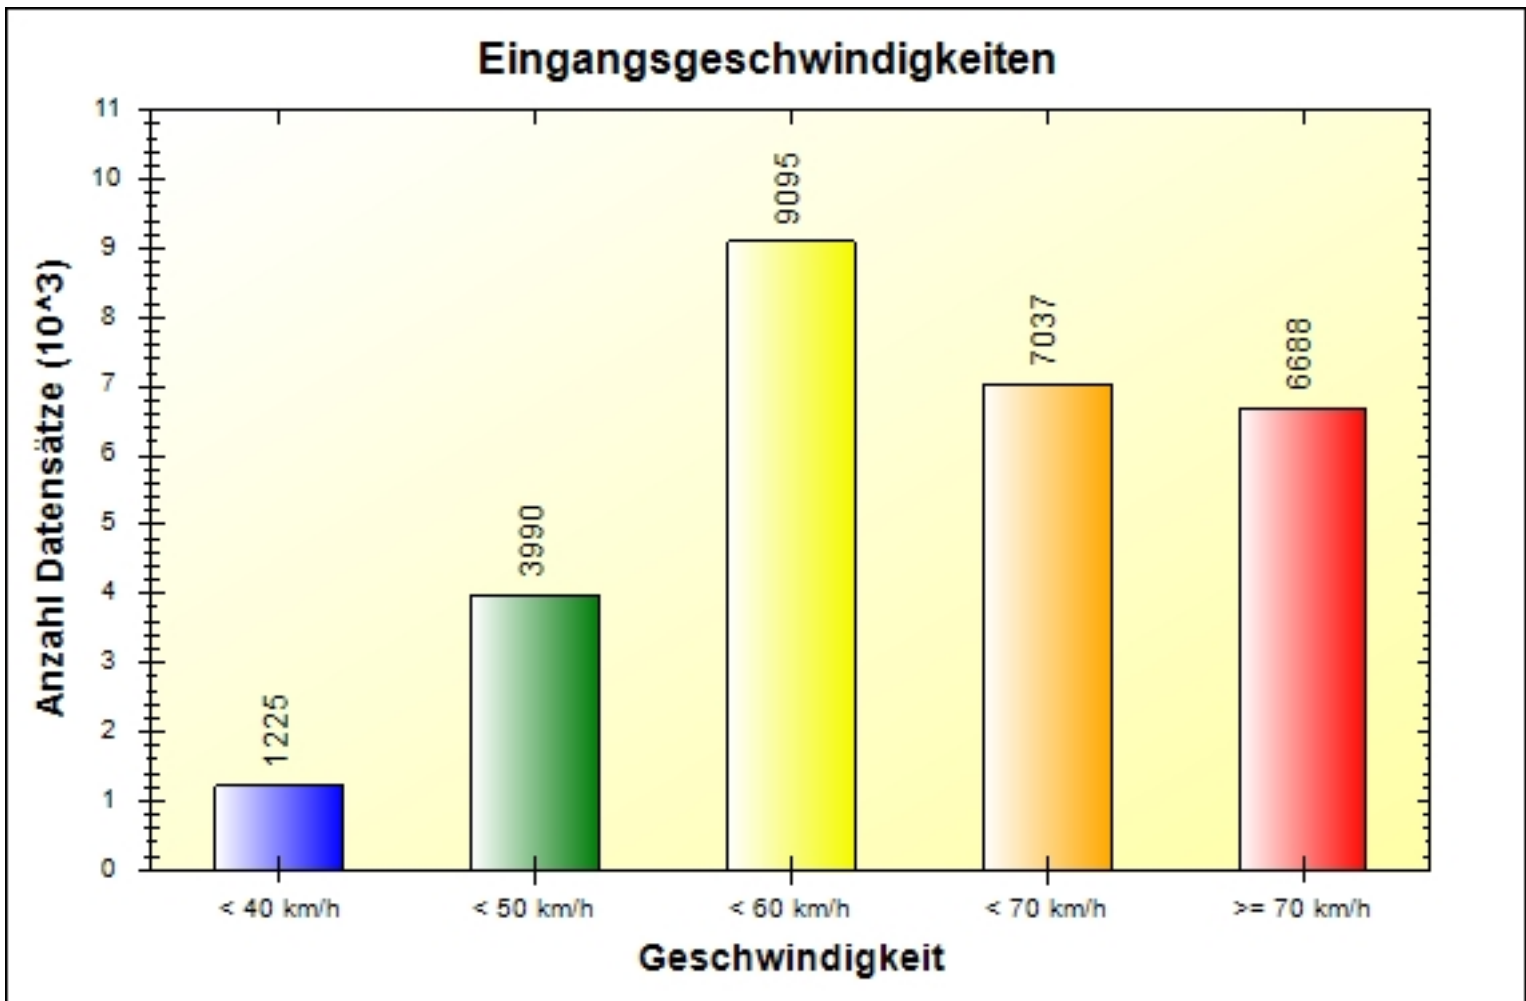

Verkehrsdatenauswertung

Verfasser:	Karg		
Kommentar:			
Ort:	Wittesheim		
Strasse:	Am Anger		
Richtung:	kommend		
Anfang der Auswertung:	08.09.2021	13:46	
Ende der Auswertung:	03.12.2021	08:28	
Intervallauswertung:	-		
Anzahl Datensätze gesamt:	28035		
Anzahl Datensätze pro Tag:	326		
VD gesamt:	60 km/h		
V50 gesamt:	59 km/h		
V85 gesamt:	73 km/h		
Vmax gesamt:	125 km/h	(30.09.2021	05:27)
Vmin gesamt:	9 km/h	(30.11.2021	12:30)
V Überschreitung bei 50 km/h:	78,6 %		

Ort: Wittesheim
Strasse: Am Anger
Von: Monheim
Nach: Dorfeinwärts

Anfang der Auswertung: 08.09.2021 13:46
Ende der Auswertung: 03.12.2021 08:28
Intervallauswertung: -

	0 - 39 km/h	40 - 49 km/h	50 - 59 km/h	60 - 69 km/h	70 - 199 km/h	#
#	1225	3990	9095	7037	6688	28035