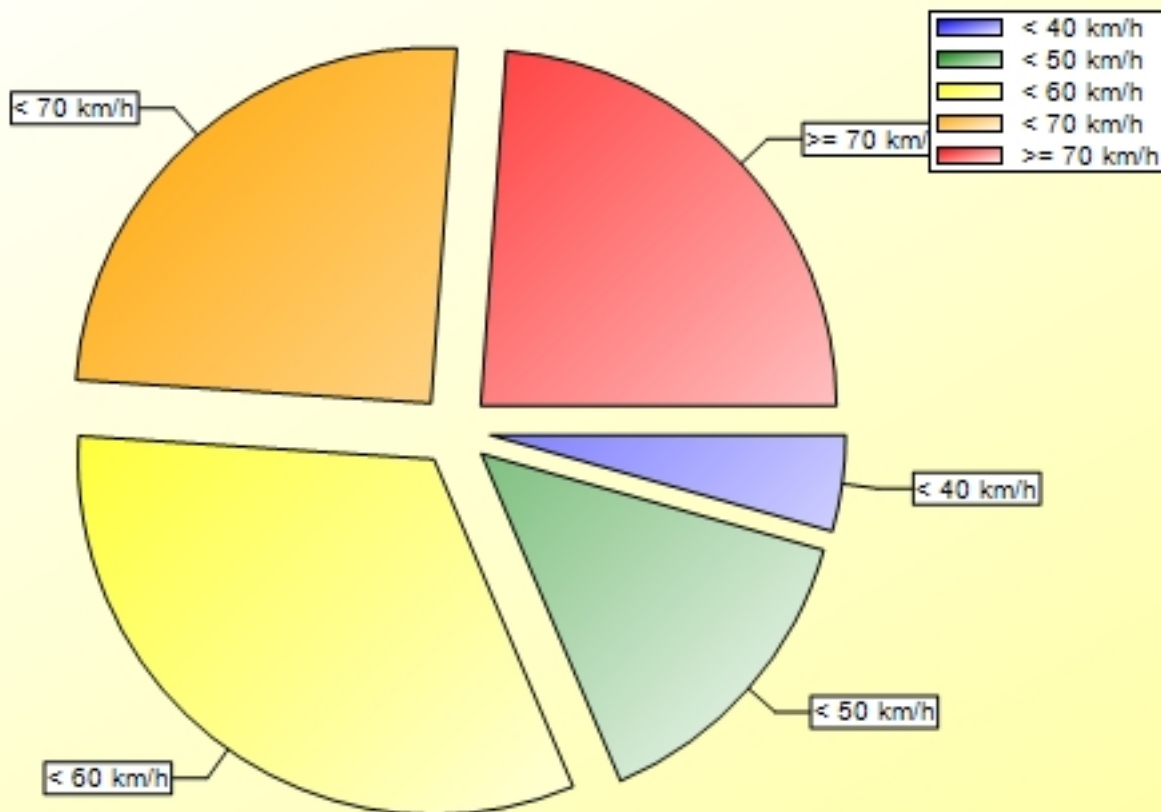

Ort: Wittesheim
Strasse: Am Anger
Von: Monheim
Nach: Dorfeinwärts

Anfang der Auswertung: 08.09.2021 13:46
Ende der Auswertung: 03.12.2021 08:28
Intervallauswertung: -

Eingangsgeschwindigkeiten

	0 - 39 km/h	40 - 49 km/h	50 - 59 km/h	60 - 69 km/h	70 - 199 km/h	#
%	04,37	14,23	32,44	25,10	23,86	100,00