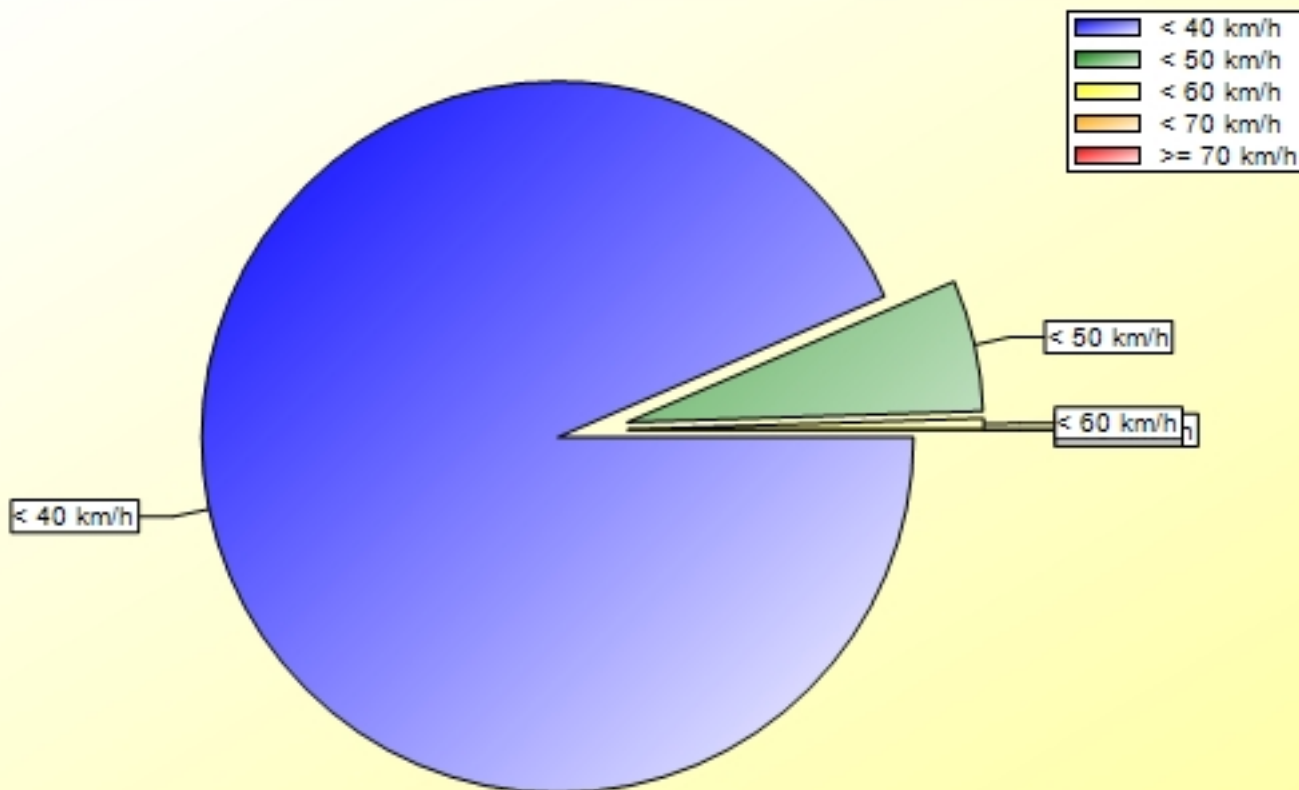

Verkehrsdatenauswertung

Verfasser:	SKa
Kommentar:	
Ort:	Warching
Strasse:	Untere Dorfstraße - von Staatsstraße
Richtung:	kommend
Anfang der Auswertung:	20.10.2023 07:20
Ende der Auswertung:	19.12.2023 14:06
Intervallauswertung:	-
Anzahl Datensätze gefiltert:	15139
Anzahl Datensätze gesamt kommend:	15139
Anzahl Datensätze gesamt gehend:	0
Anzahl Datensätze pro Tag gefiltert:	251
VD gesamt:	23 km/h
V50 gesamt:	26 km/h
V85 gesamt:	35 km/h
Vmax gesamt:	61 km/h (22.11.2023 18:43)
Vmin gesamt:	2 km/h (18.12.2023 10:41)
V Überschreitung bei 50 km/h:	0,4 %

Ort: Warching
Strasse: Untere Dorfstraße - von Staatsstraße
Von:
Nach:

Anfang der Auswertung: 20.10.2023 07:20
Ende der Auswertung: 19.12.2023 14:06
Intervallauswertung: -

Wochenauswertung Durchschnitt pro Tag

Ort: Warching
Strasse: Untere Dorfstraße - von Staatsstraße
Von:
Nach:

Anfang der Auswertung: 20.10.2023 07:20
Ende der Auswertung: 19.12.2023 14:06
Intervallauswertung: -

Eingangsgeschwindigkeiten

	0 - 39 km/h	40 - 49 km/h	50 - 59 km/h	60 - 69 km/h	70 - 199 km/h	#
%	93,52	05,98	00,50	00,01	00,00	100,00

Ort: Warching
Strasse: Untere Dorfstraße - von Staatsstraße
Von:
Nach:

Anfang der Auswertung: 20.10.2023 07:20
Ende der Auswertung: 19.12.2023 14:06
Intervallauswertung: -

	< -20 km/h	< -10 km/h	< 0 km/h	= 0 km/h	> 0 km/h	> 10 km/h	> 20 km/h	#
#	2	87	1567	408	7382	4487	1206	15139