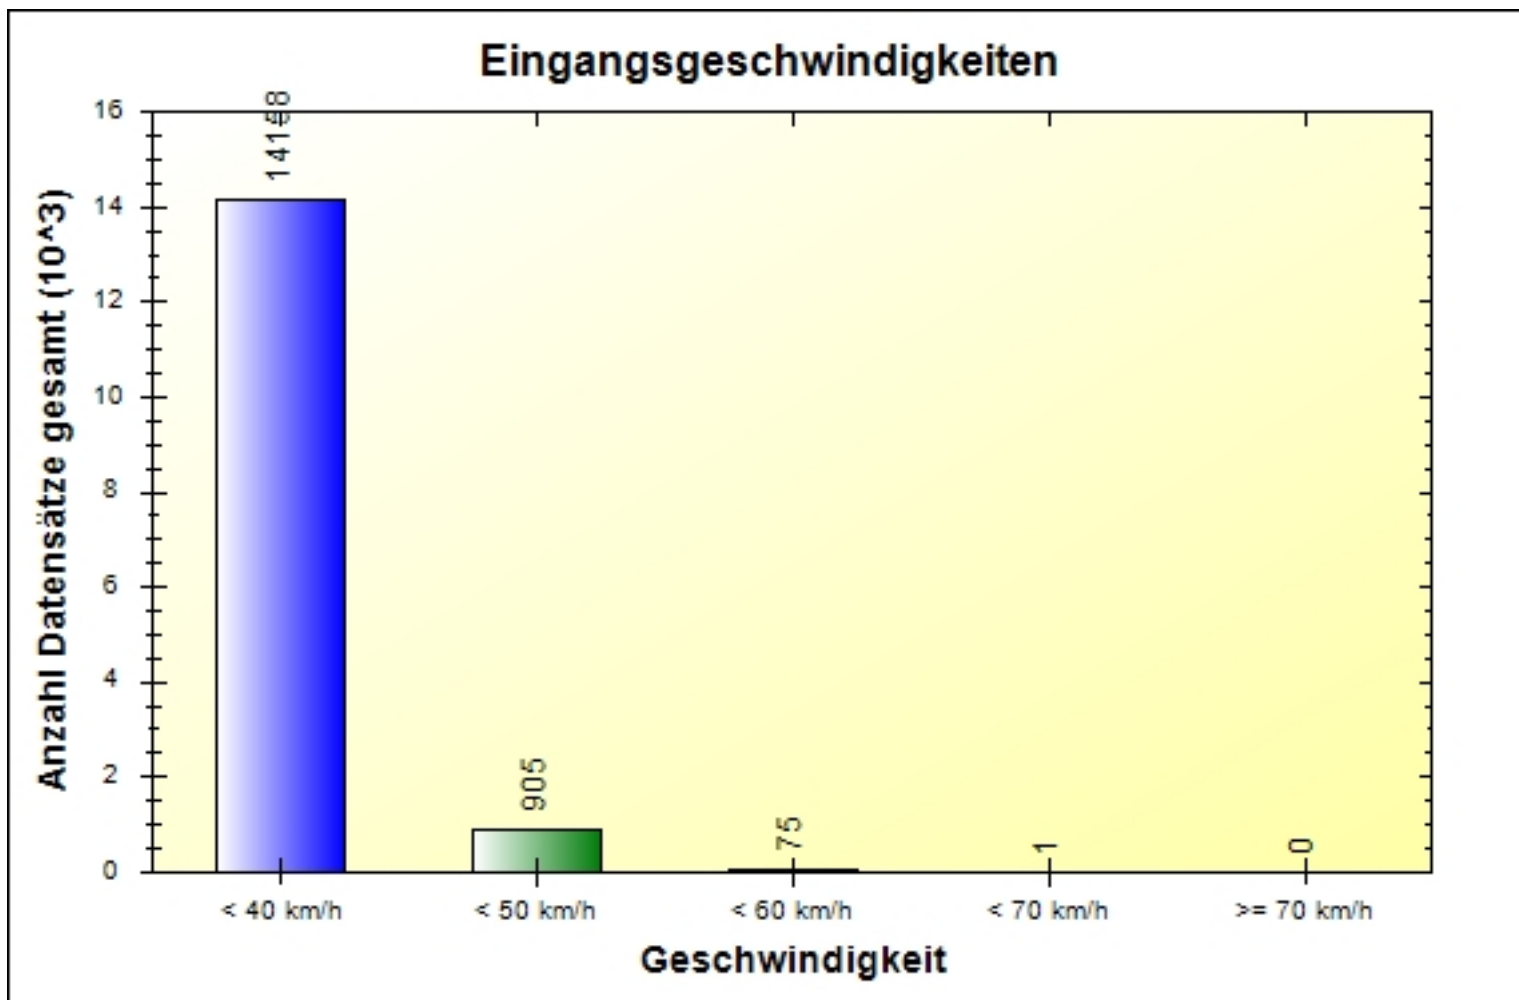

Verkehrsdatenauswertung

Verfasser:	SKa
Kommentar:	
Ort:	Warching
Strasse:	Untere Dorfstraße - von Staatsstraße
Richtung:	kommend
Anfang der Auswertung:	20.10.2023 07:20
Ende der Auswertung:	19.12.2023 14:06
Intervallauswertung:	-
Anzahl Datensätze gefiltert:	15139
Anzahl Datensätze gesamt kommend:	15139
Anzahl Datensätze gesamt gehend:	0
Anzahl Datensätze pro Tag gefiltert:	251
VD gesamt:	23 km/h
V50 gesamt:	26 km/h
V85 gesamt:	35 km/h
Vmax gesamt:	61 km/h (22.11.2023 18:43)
Vmin gesamt:	2 km/h (18.12.2023 10:41)
V Überschreitung bei 50 km/h:	0,4 %

Ort: Warching
Strasse: Untere Dorfstraße - von Staatsstraße
Von:
Nach:

Anfang der Auswertung: 20.10.2023 07:20
Ende der Auswertung: 19.12.2023 14:06
Intervallauswertung: -

	0 - 39 km/h	40 - 49 km/h	50 - 59 km/h	60 - 69 km/h	70 - 199 km/h	#
#	14158	905	75	1	0	15139

Ort: Warching
Strasse: Untere Dorfstraße - von Staatsstraße
Von:
Nach:

Anfang der Auswertung: 20.10.2023 07:20
Ende der Auswertung: 19.12.2023 14:06
Intervallauswertung: -

Wochenauswertung Durchschnitt pro Tag

Ort: Warching
Strasse: Untere Dorfstraße - von Staatsstraße
Von:
Nach:

Anfang der Auswertung: 20.10.2023 07:20
Ende der Auswertung: 19.12.2023 14:06
Intervallauswertung: -

Eingangsgeschwindigkeiten

	0 - 39 km/h	40 - 49 km/h	50 - 59 km/h	60 - 69 km/h	70 - 199 km/h	#
%	93,52	05,98	00,50	00,01	00,00	100,00