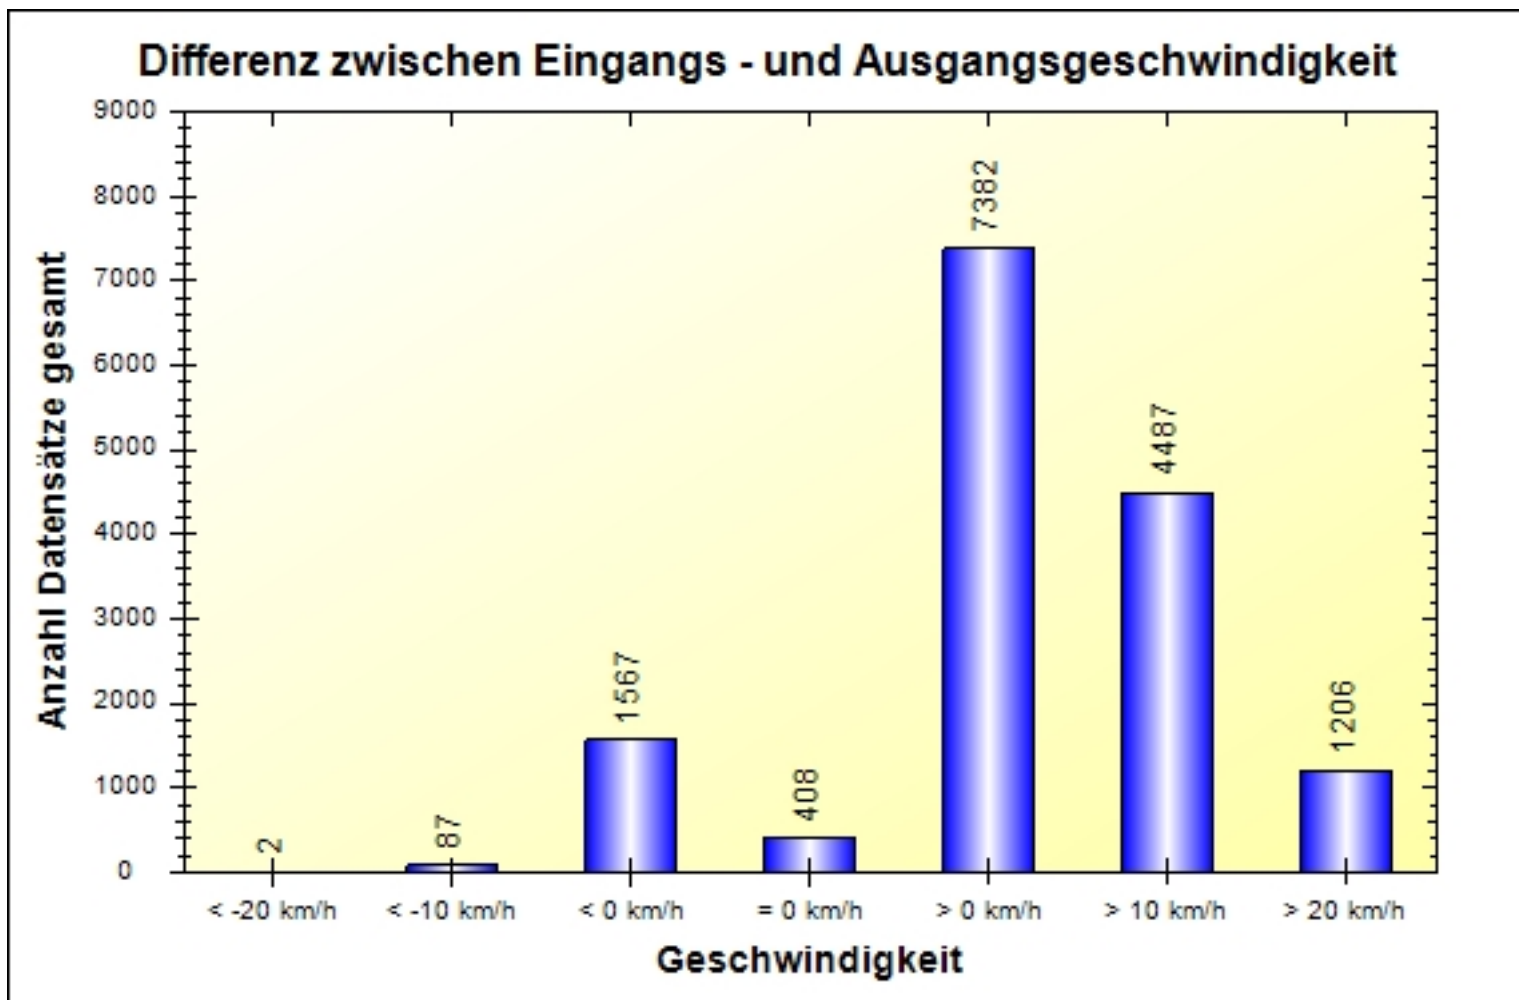

Verkehrsdatenauswertung

Verfasser:	SKa
Kommentar:	
Ort:	Warching
Strasse:	Untere Dorfstraße - von Staatsstraße
Richtung:	kommend
Anfang der Auswertung:	20.10.2023 07:20
Ende der Auswertung:	19.12.2023 14:06
Intervallauswertung:	-
Anzahl Datensätze gefiltert:	15139
Anzahl Datensätze gesamt kommend:	15139
Anzahl Datensätze gesamt gehend:	0
Anzahl Datensätze pro Tag gefiltert:	251
VD gesamt:	23 km/h
V50 gesamt:	26 km/h
V85 gesamt:	35 km/h
Vmax gesamt:	61 km/h (22.11.2023 18:43)
Vmin gesamt:	2 km/h (18.12.2023 10:41)
V Überschreitung bei 50 km/h:	0,4 %

Ort: Warching
Strasse: Untere Dorfstraße - von Staatsstraße
Von:
Nach:

Anfang der Auswertung: 20.10.2023 07:20
Ende der Auswertung: 19.12.2023 14:06
Intervallauswertung: -

Wochenauswertung Durchschnitt pro Tag

Ort: Warching
Strasse: Untere Dorfstraße - von Staatsstraße
Von:
Nach:

Anfang der Auswertung: 20.10.2023 07:20
Ende der Auswertung: 19.12.2023 14:06
Intervallauswertung: -

Eingangsgeschwindigkeiten

	0 - 39 km/h	40 - 49 km/h	50 - 59 km/h	60 - 69 km/h	70 - 199 km/h	#
%	93,52	05,98	00,50	00,01	00,00	100,00

Ort: Warching
Strasse: Untere Dorfstraße - von Staatsstraße
Von:
Nach:

Anfang der Auswertung: 20.10.2023 07:20
Ende der Auswertung: 19.12.2023 14:06
Intervallauswertung: -

	< -20 km/h	< -10 km/h	< 0 km/h	= 0 km/h	> 0 km/h	> 10 km/h	> 20 km/h	#
#	2	87	1567	408	7382	4487	1206	15139