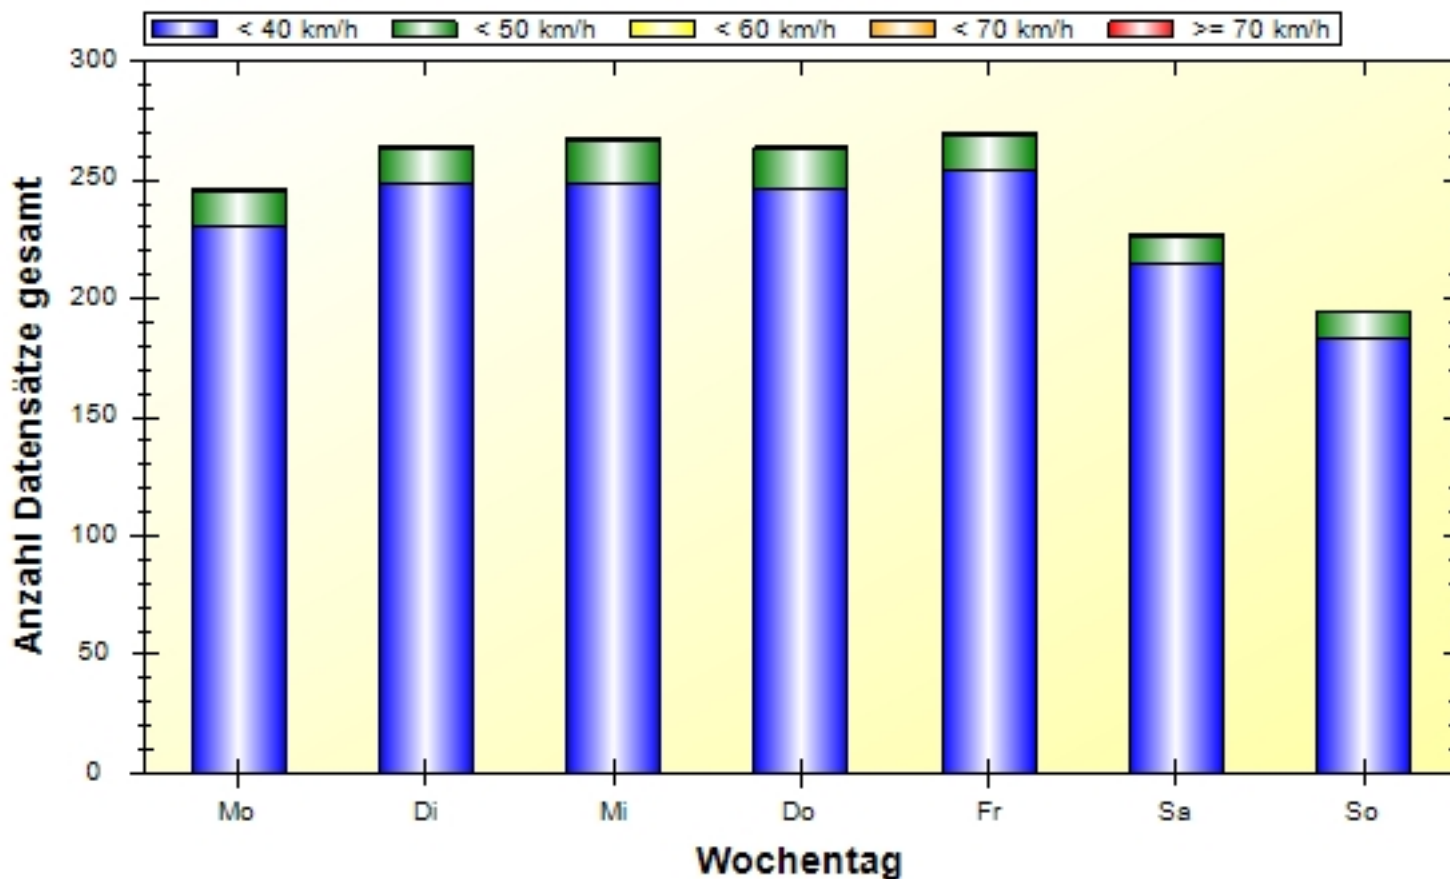

Verkehrsdatenauswertung

Verfasser:	SKa
Kommentar:	
Ort:	Warching
Strasse:	Untere Dorfstraße - von Staatsstraße
Richtung:	kommend
Anfang der Auswertung:	20.10.2023 07:20
Ende der Auswertung:	19.12.2023 14:06
Intervallauswertung:	-
Anzahl Datensätze gefiltert:	15139
Anzahl Datensätze gesamt kommend:	15139
Anzahl Datensätze gesamt gehend:	0
Anzahl Datensätze pro Tag gefiltert:	251
VD gesamt:	23 km/h
V50 gesamt:	26 km/h
V85 gesamt:	35 km/h
Vmax gesamt:	61 km/h (22.11.2023 18:43)
Vmin gesamt:	2 km/h (18.12.2023 10:41)
V Überschreitung bei 50 km/h:	0,4 %

Ort: Warching
Strasse: Untere Dorfstraße - von Staatsstraße
Von:
Nach:

Anfang der Auswertung: 20.10.2023 07:20
Ende der Auswertung: 19.12.2023 14:06
Intervallauswertung: -

	0 - 39 km/h	40 - 49 km/h	50 - 59 km/h	60 - 69 km/h	70 - 199 km/h	#
#	14158	905	75	1	0	15139

Ort: Warching
Strasse: Untere Dorfstraße - von Staatsstraße
Von:
Nach:

Anfang der Auswertung: 20.10.2023 07:20
Ende der Auswertung: 19.12.2023 14:06
Intervallauswertung: -

Wochenauswertung Durchschnitt pro Tag

Ort: Warching
Strasse: Untere Dorfstraße - von Staatsstraße
Von:
Nach:

Anfang der Auswertung: 20.10.2023 07:20
Ende der Auswertung: 19.12.2023 14:06
Intervallauswertung: -

Eingangsgeschwindigkeiten

	0 - 39 km/h	40 - 49 km/h	50 - 59 km/h	60 - 69 km/h	70 - 199 km/h	#
%	93,52	05,98	00,50	00,01	00,00	100,00