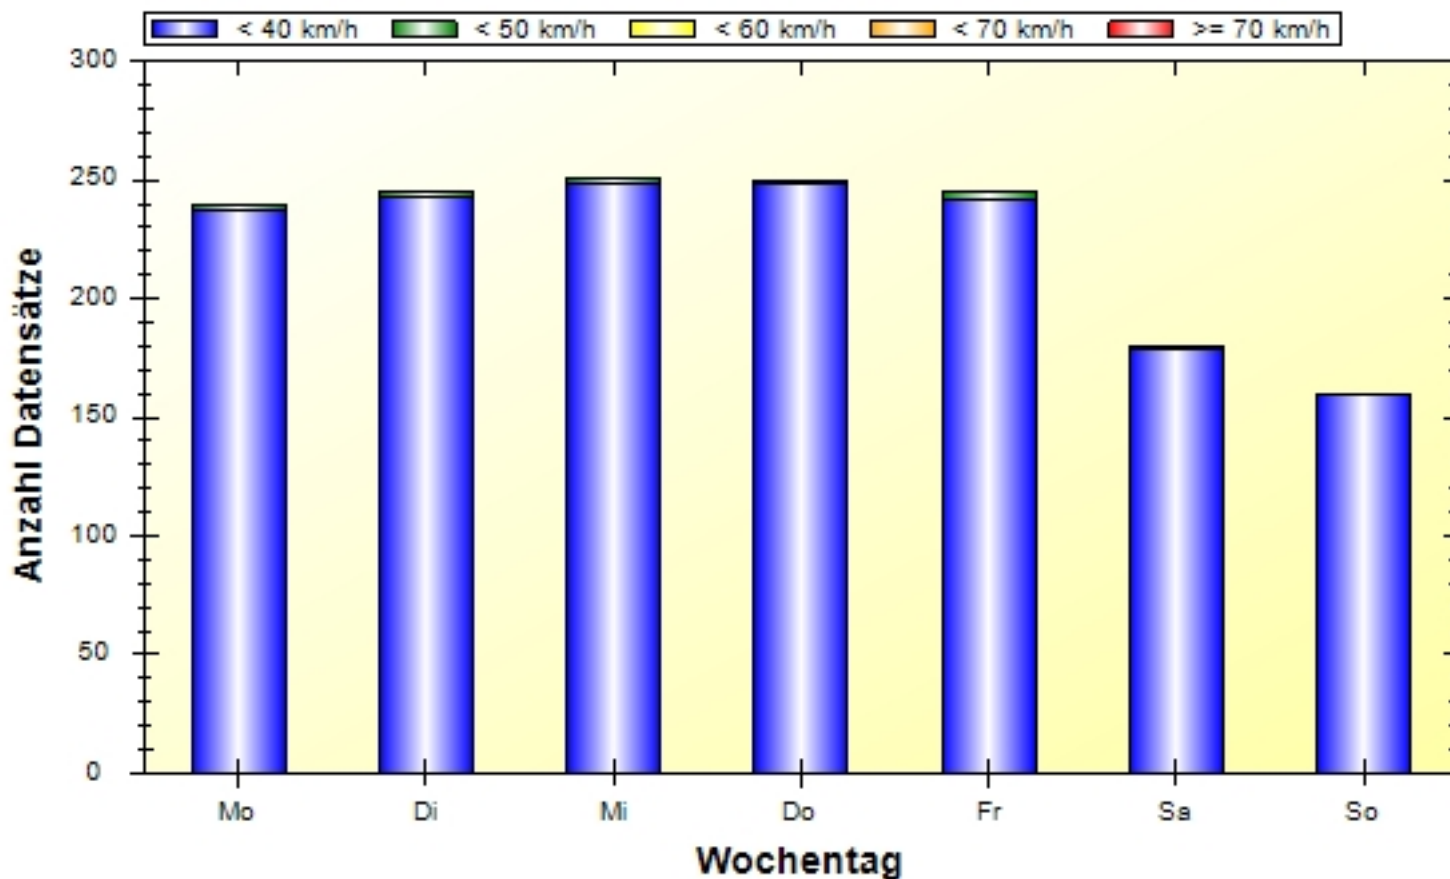

Ort: Monheim
Strasse: Raiffeisenstraße
Von: Neuburger Str.
Nach:

Anfang der Auswertung: 21.04.2020 08:16
Ende der Auswertung: 24.07.2020 10:33
Intervallauswertung: -

Wochenauswertung Durchschnitt pro Tag

	Mo	Di	Mi	Do	Fr	Sa	So	#
0 - 39 km/h	237	243	248	248	242	179	160	1557
40 - 49 km/h	3	2	3	2	3	1	0	14
50 - 59 km/h	0	0	0	0	0	0	0	0
60 - 69 km/h	0	0	0	0	0	0	0	0
70 - 199 km/h	0	0	0	0	0	0	0	0
#	240	245	251	250	245	180	160	1571