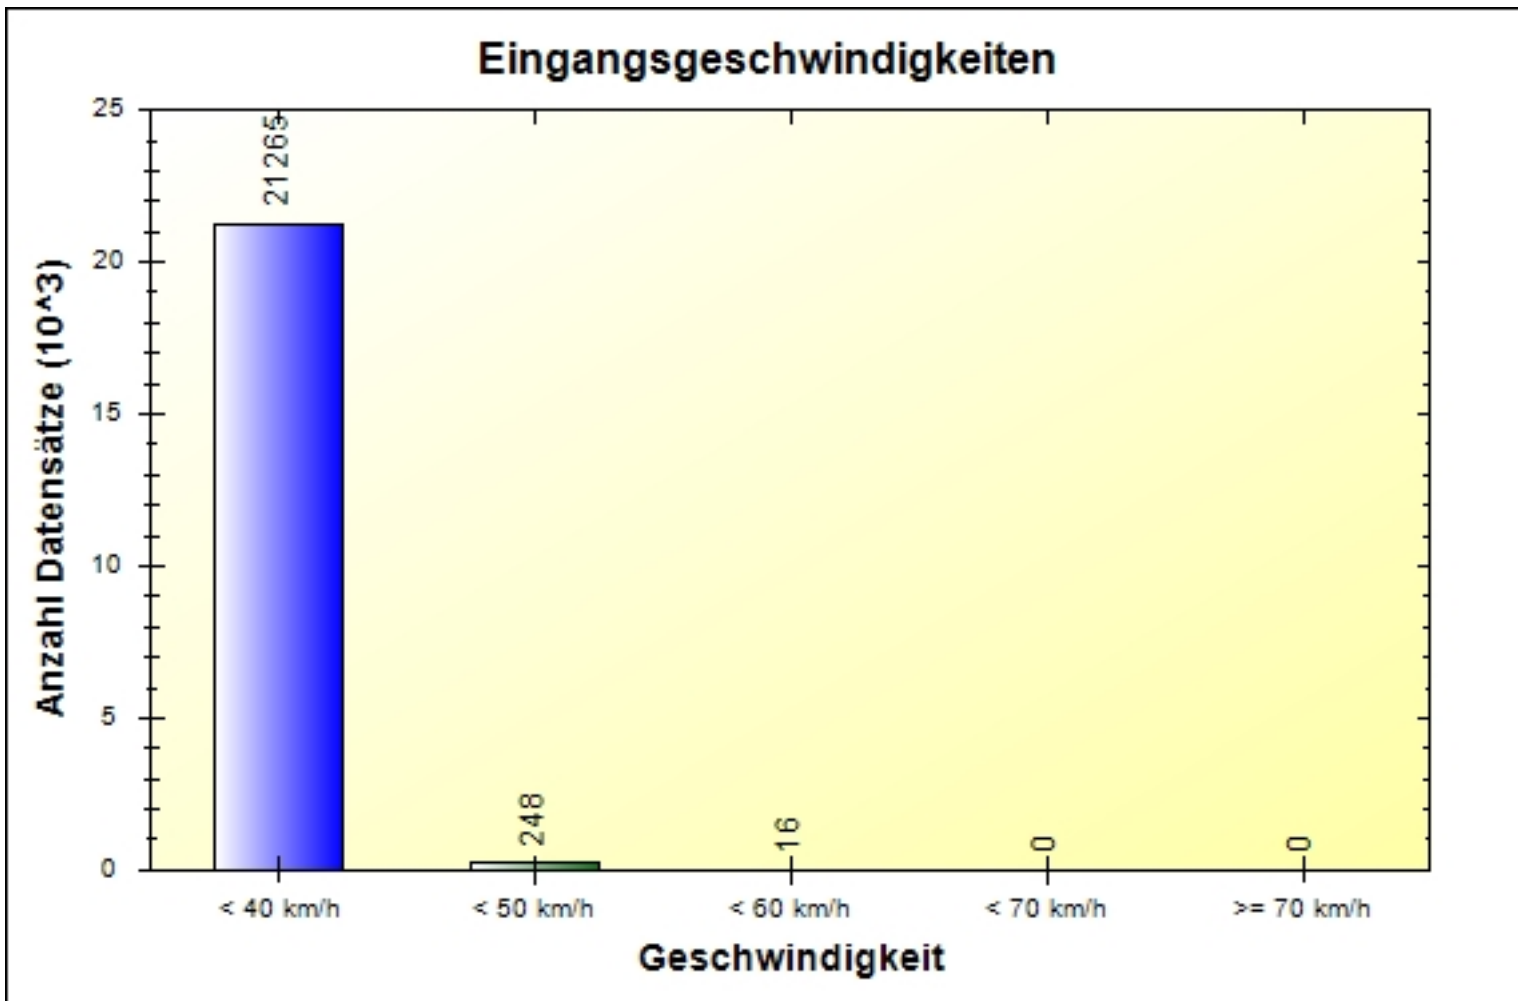

Ort: Monheim
Strasse: Raiffeisenstraße
Von: Neuburger Str.
Nach:

Anfang der Auswertung: 21.04.2020 08:16
Ende der Auswertung: 24.07.2020 10:33
Intervallauswertung: -

	0 - 39 km/h	40 - 49 km/h	50 - 59 km/h	60 - 69 km/h	70 - 199 km/h	#
#	21265	248	16	0	0	21529