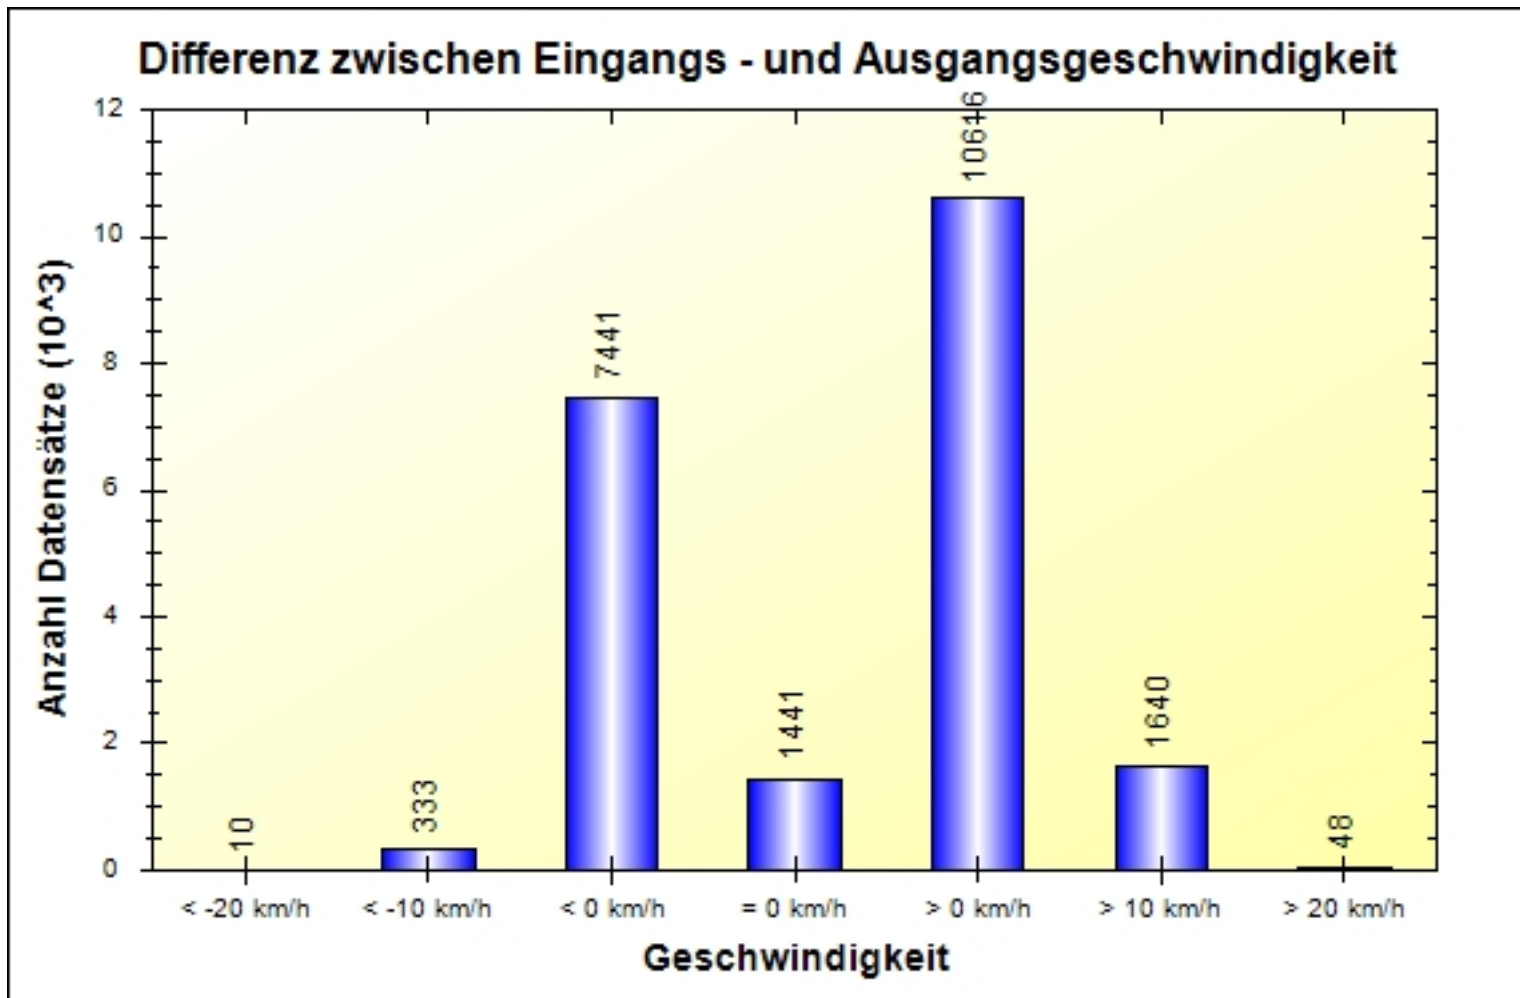

### Eingangsgeschwindigkeiten

	0 - 39 km/h	40 - 49 km/h	50 - 59 km/h	60 - 69 km/h	70 - 199 km/h	#
%	98,77	01,15	00,07	00,00	00,00	100,00

**Ort:** Monheim  
**Strasse:** Raiffeisenstraße  
**Von:** Neuburger Str.  
**Nach:**

**Anfang der Auswertung:** 21.04.2020 08:16  
**Ende der Auswertung:** 24.07.2020 10:33  
**Intervallauswertung:** -

	< -20 km/h	< -10 km/h	< 0 km/h	= 0 km/h	> 0 km/h	> 10 km/h	> 20 km/h	#
#	10	333	7441	1441	10616	1640	48	21529