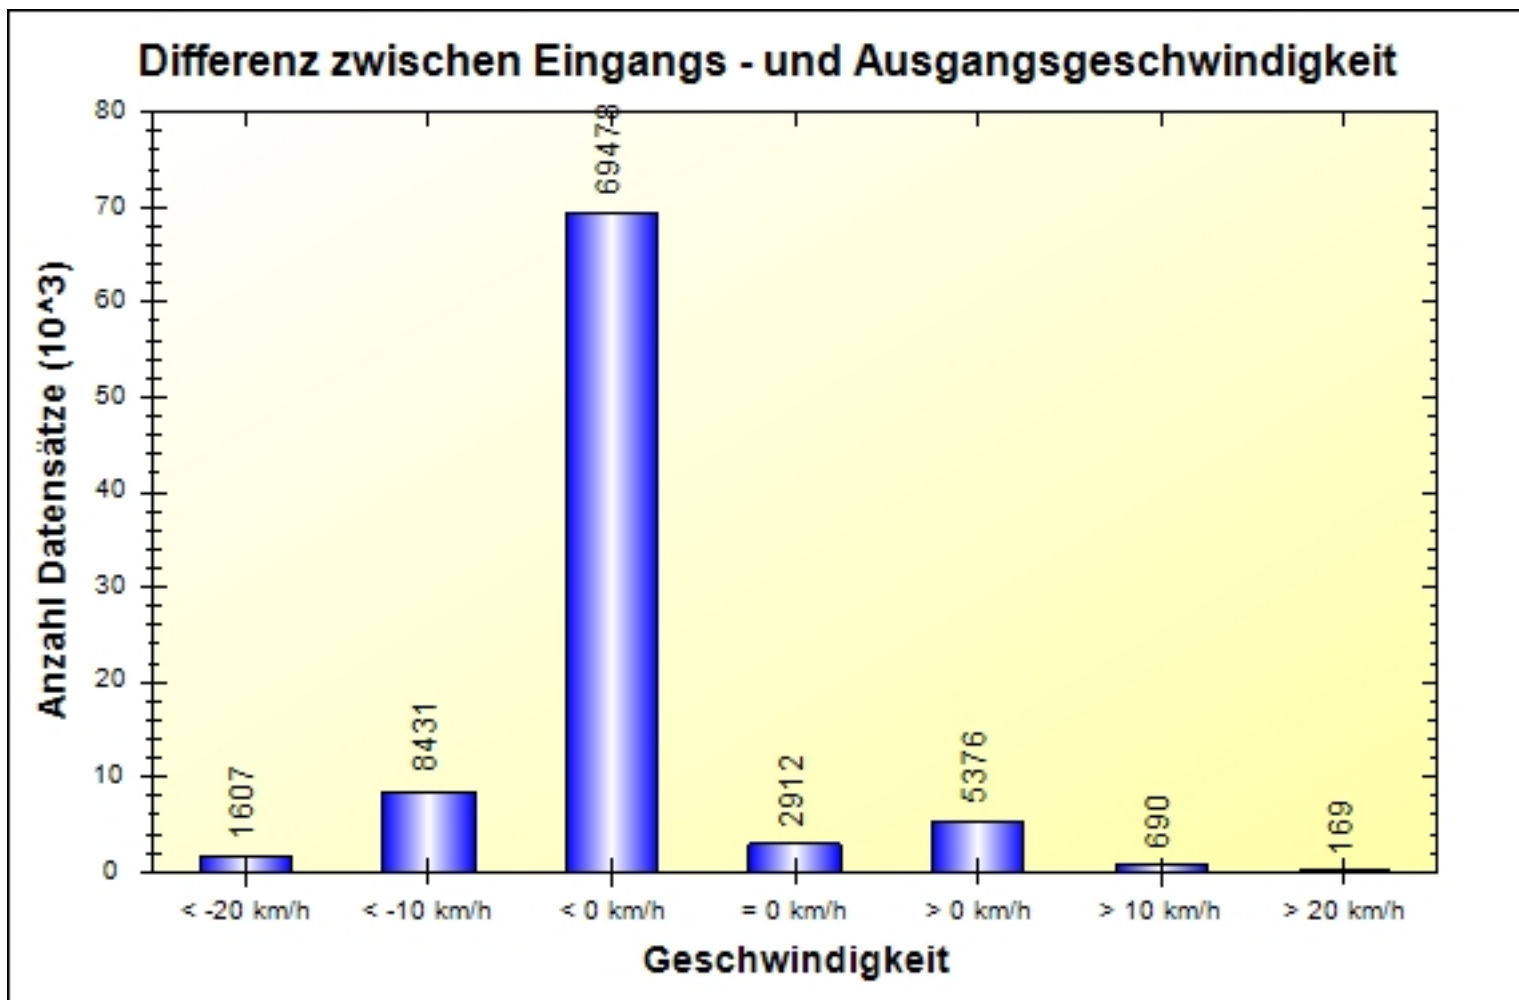

Ort: Monheim
Strasse: Neuburger Str.
Von: Warching
Nach: stadteinwärts - Höhe Raiffeisenstr.

Anfang der Auswertung: 10.12.2021 11:07
Ende der Auswertung: 22.04.2022 09:46
Intervallauswertung: -

Eingangsgeschwindigkeiten

	0 - 39 km/h	40 - 49 km/h	50 - 59 km/h	60 - 69 km/h	70 - 199 km/h	#
%	09,96	41,59	44,32	03,62	00,50	100,00

Ort: Monheim
Strasse: Neuburger Str.
Von: Warching
Nach: stadteinwärts - Höhe Raiffeisenstr.

Anfang der Auswertung: 10.12.2021 11:07
Ende der Auswertung: 22.04.2022 09:46
Intervallauswertung: -