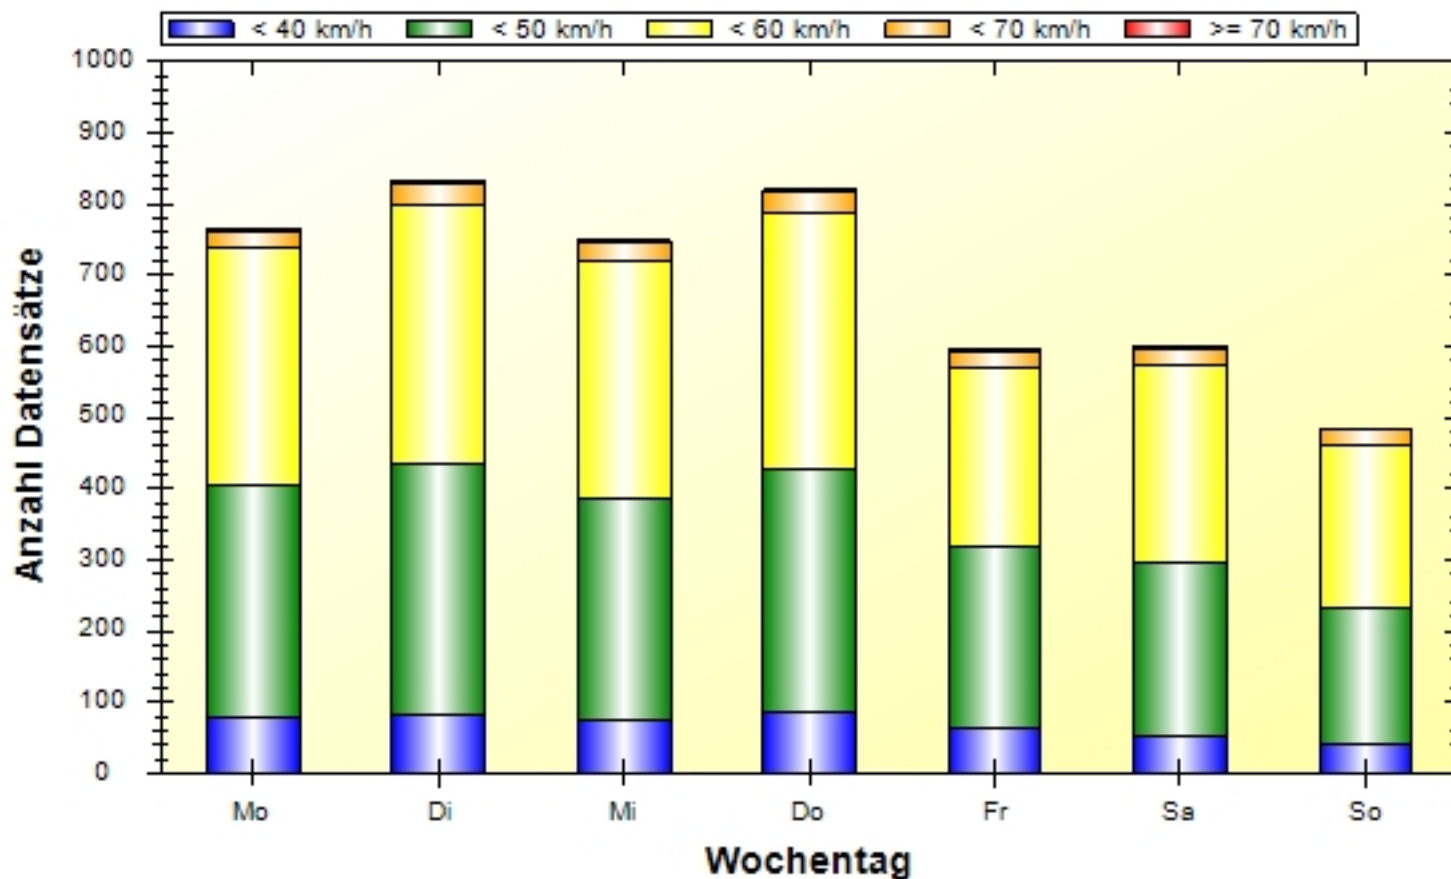

Verkehrsdatenauswertung

Verfasser:	Karg
Kommentar:	
Ort:	Monheim
Strasse:	Neuburger Str.
Richtung:	kommend
Anfang der Auswertung:	10.12.2021 11:07
Ende der Auswertung:	22.04.2022 09:46
Intervallauswertung:	-
Anzahl Datensätze gesamt:	88663
Anzahl Datensätze pro Tag:	666
VD gesamt:	48 km/h
V50 gesamt:	49 km/h
V85 gesamt:	55 km/h
Vmax gesamt:	97 km/h (19.04.2022 05:06)
Vmin gesamt:	7 km/h (22.03.2022 14:47)
V Überschreitung bei 50 km/h:	41,0 %

Ort: Monheim
Strasse: Neuburger Str.
Von: Warching
Nach: stadteinwärts - Höhe Raiffeisenstr.

Anfang der Auswertung: 10.12.2021 11:07
Ende der Auswertung: 22.04.2022 09:46
Intervallauswertung: -

	0 - 39 km/h	40 - 49 km/h	50 - 59 km/h	60 - 69 km/h	70 - 199 km/h	#
#	8831	36875	39297	3213	447	88663

Ort: Monheim
Strasse: Neuburger Str.
Von: Warching
Nach: stadteinwärts - Höhe Raiffeisenstr.

Anfang der Auswertung: 10.12.2021 11:07
Ende der Auswertung: 22.04.2022 09:46
Intervallauswertung: -

Wochenauswertung Durchschnitt pro Tag

	0 - 39 km/h	40 - 49 km/h	50 - 59 km/h	60 - 69 km/h	70 - 199 km/h	#
%	09,96	41,59	44,32	03,62	00,50	100,00

Ort: Monheim
Strasse: Neuburger Str.
Von: Warching
Nach: stadteinwärts - Höhe Raiffeisenstr.

Anfang der Auswertung: 10.12.2021 11:07
Ende der Auswertung: 22.04.2022 09:46
Intervallauswertung: -