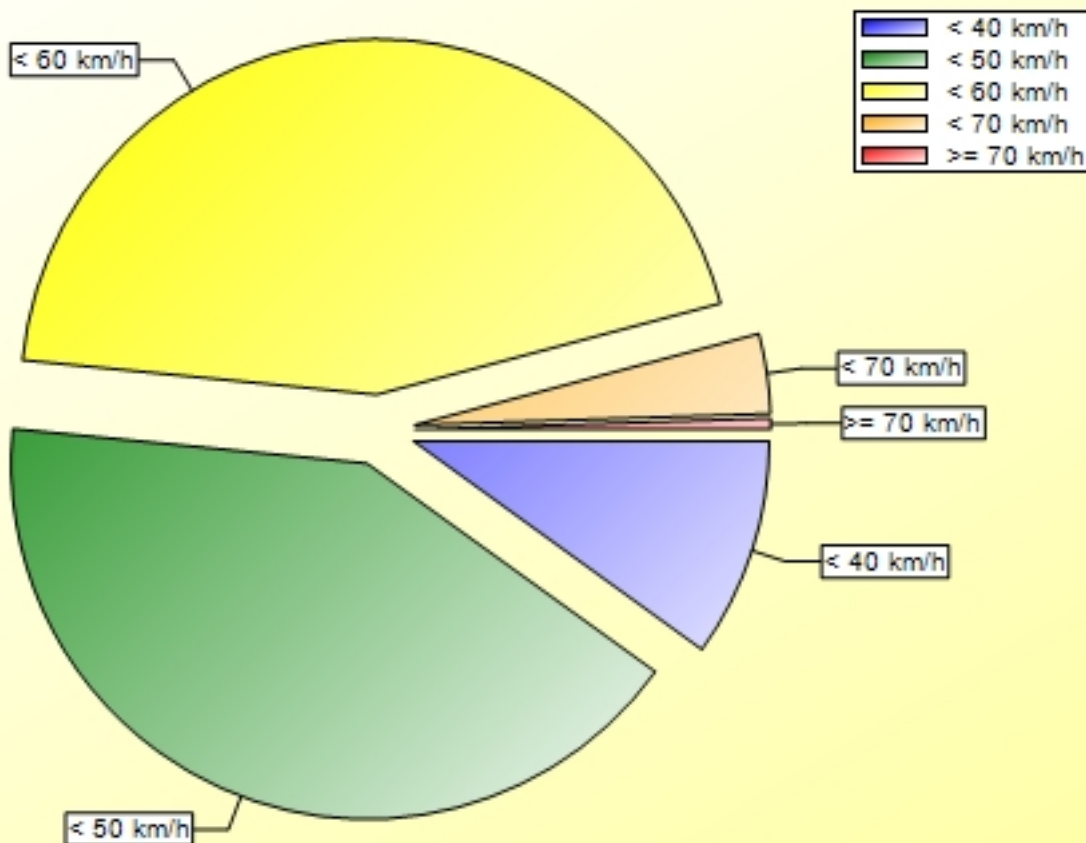

Ort: Monheim
Strasse: Neuburger Str.
Von: Warching
Nach: stadteinwärts - Höhe Raiffeisenstr.

Anfang der Auswertung: 10.12.2021 11:07
Ende der Auswertung: 22.04.2022 09:46
Intervallauswertung: -

	0 - 39 km/h	40 - 49 km/h	50 - 59 km/h	60 - 69 km/h	70 - 199 km/h	#
#	8831	36875	39297	3213	447	88663

Ort: Monheim
Strasse: Neuburger Str.
Von: Warching
Nach: stadteinwärts - Höhe Raiffeisenstr.

Anfang der Auswertung: 10.12.2021 11:07
Ende der Auswertung: 22.04.2022 09:46
Intervallauswertung: -

Wochenauswertung Durchschnitt pro Tag

Ort: Monheim
Strasse: Neuburger Str.
Von: Warching
Nach: stadteinwärts - Höhe Raiffeisenstr.

Anfang der Auswertung: 10.12.2021 11:07
Ende der Auswertung: 22.04.2022 09:46
Intervallauswertung: -

Eingangsgeschwindigkeiten

	0 - 39 km/h	40 - 49 km/h	50 - 59 km/h	60 - 69 km/h	70 - 199 km/h	#
%	09,96	41,59	44,32	03,62	00,50	100,00

Ort: Monheim
Strasse: Neuburger Str.
Von: Warching
Nach: stadteinwärts - Höhe Raiffeisenstr.

Anfang der Auswertung: 10.12.2021 11:07
Ende der Auswertung: 22.04.2022 09:46
Intervallauswertung: -