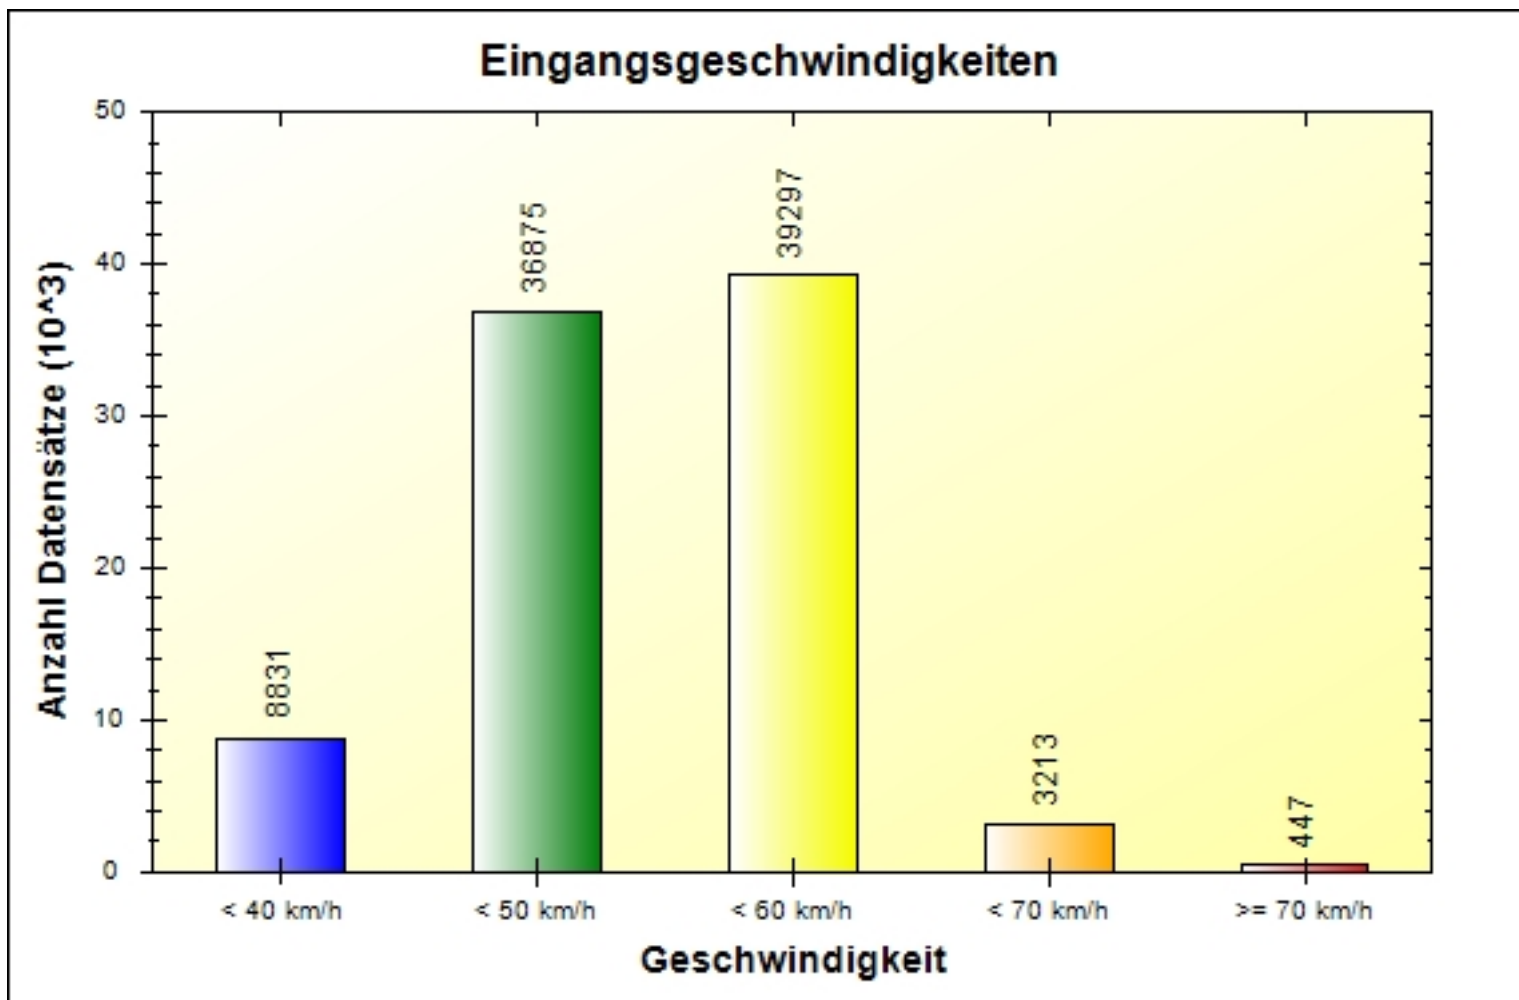

Verkehrsdatenauswertung

Verfasser:	Karg
Kommentar:	
Ort:	Monheim
Strasse:	Neuburger Str.
Richtung:	kommend
Anfang der Auswertung:	10.12.2021 11:07
Ende der Auswertung:	22.04.2022 09:46
Intervallauswertung:	-
Anzahl Datensätze gesamt:	88663
Anzahl Datensätze pro Tag:	666
VD gesamt:	48 km/h
V50 gesamt:	49 km/h
V85 gesamt:	55 km/h
Vmax gesamt:	97 km/h (19.04.2022 05:06)
Vmin gesamt:	7 km/h (22.03.2022 14:47)
V Überschreitung bei 50 km/h:	41,0 %

Ort: Monheim
Strasse: Neuburger Str.
Von: Warching
Nach: stadteinwärts - Höhe Raiffeisenstr.

Anfang der Auswertung: 10.12.2021 11:07
Ende der Auswertung: 22.04.2022 09:46
Intervallauswertung: -

	0 - 39 km/h	40 - 49 km/h	50 - 59 km/h	60 - 69 km/h	70 - 199 km/h	#
#	8831	36875	39297	3213	447	88663

Ort: Monheim
Strasse: Neuburger Str.
Von: Warching
Nach: stadteinwärts - Höhe Raiffeisenstr.

Anfang der Auswertung: 10.12.2021 11:07
Ende der Auswertung: 22.04.2022 09:46
Intervallauswertung: -

Wochenauswertung Durchschnitt pro Tag