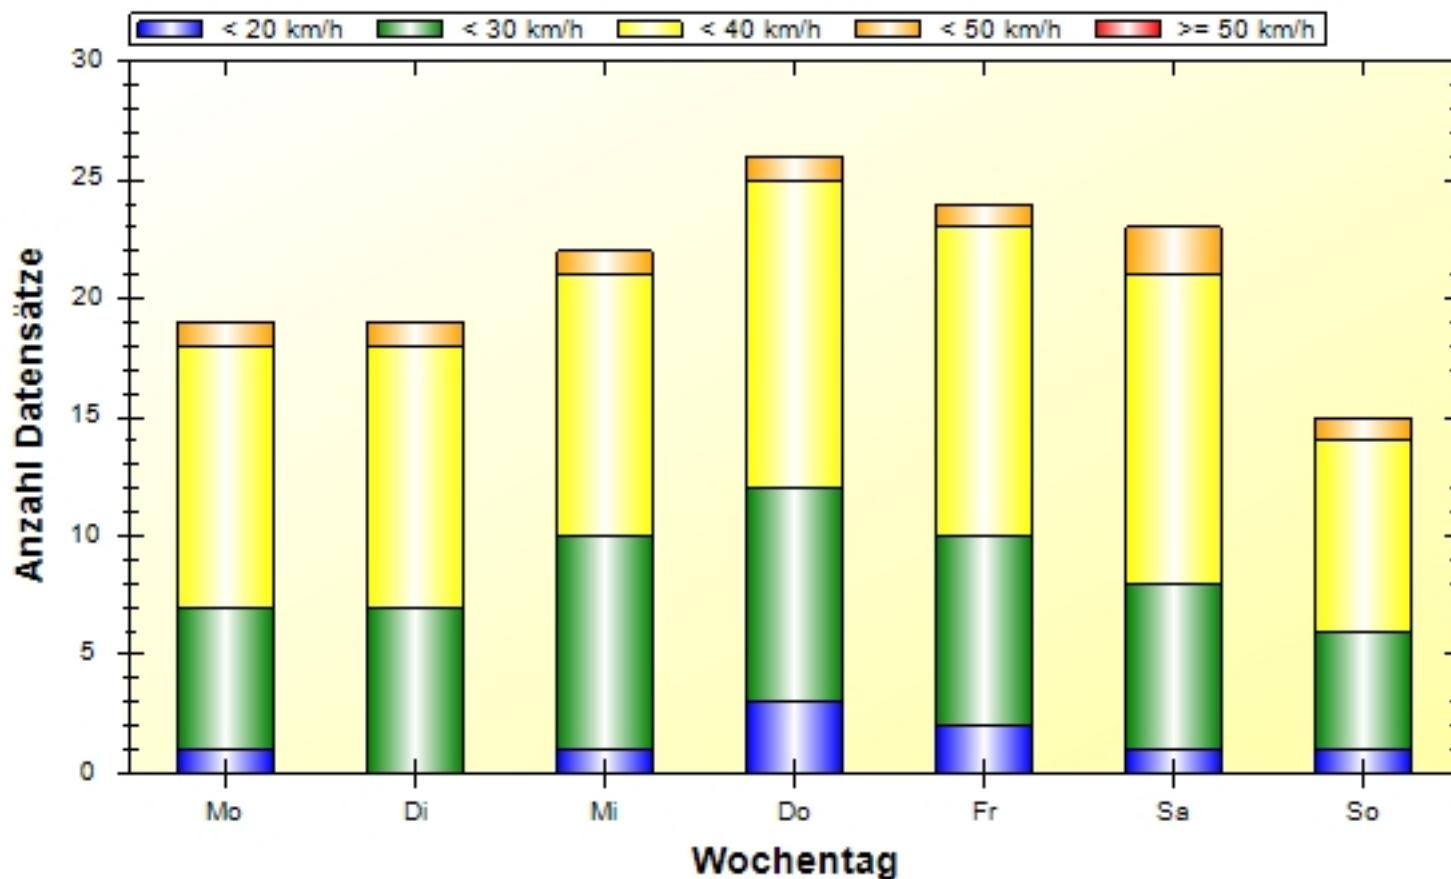

Ort: Monheim
Strasse: Kranichstraße
Von: Wittesheimer Str.
Nach: Bergstraße

Anfang der Auswertung: 07.11.2019 12:18
Ende der Auswertung: 17.03.2020 14:28
Intervallauswertung: -

Wochenauswertung Durchschnitt pro Tag

	Mo	Di	Mi	Do	Fr	Sa	So	#
0 - 19 km/h	1	0	1	3	2	1	1	9
20 - 29 km/h	6	7	9	9	8	7	5	51
30 - 39 km/h	11	11	11	13	13	13	8	80
40 - 49 km/h	1	1	1	1	1	2	1	8
50 - 199 km/h	0	0	0	0	0	0	0	0
#	19	19	22	26	24	23	15	148