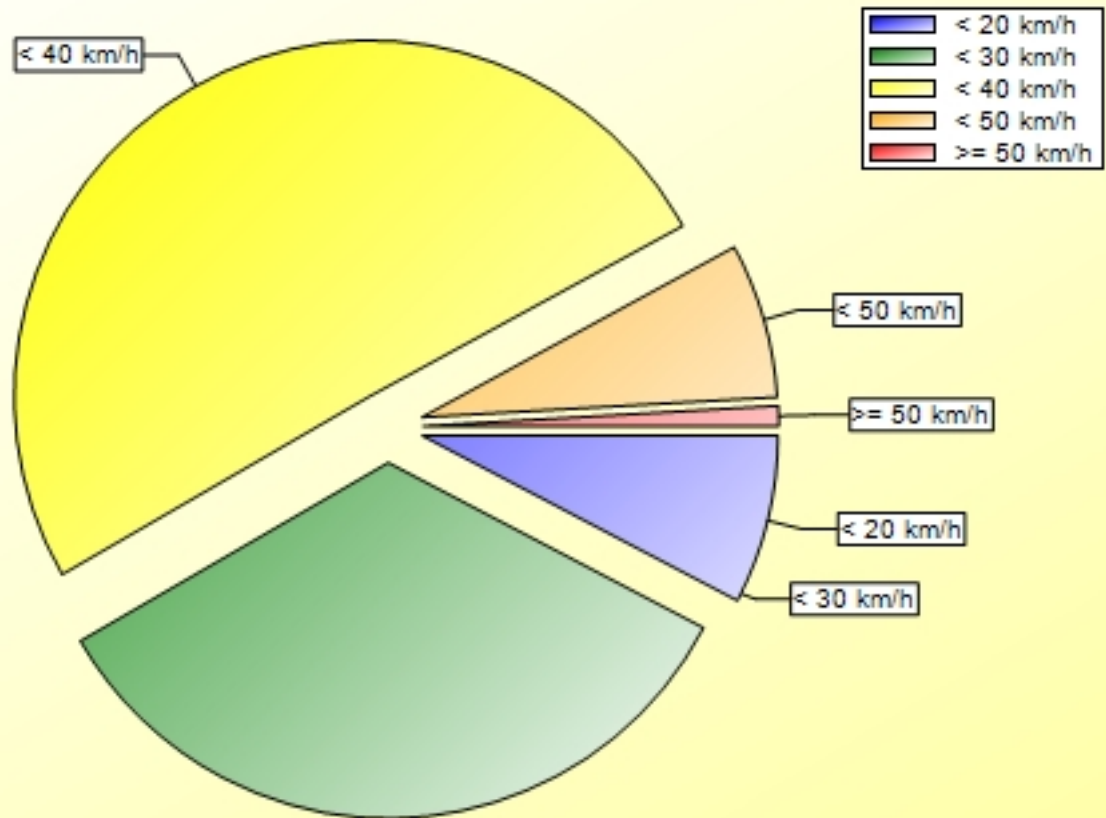

Ort: Monheim
Strasse: Kranichstraße
Von: Wittesheimer Str.
Nach: Bergstraße

Anfang der Auswertung: 07.11.2019 12:18
Ende der Auswertung: 17.03.2020 14:28
Intervallauswertung: -

Eingangsgeschwindigkeiten

	0 - 19 km/h	20 - 29 km/h	30 - 39 km/h	40 - 49 km/h	50 - 199 km/h	#
%	07,68	33,96	50,42	07,03	00,91	100,00