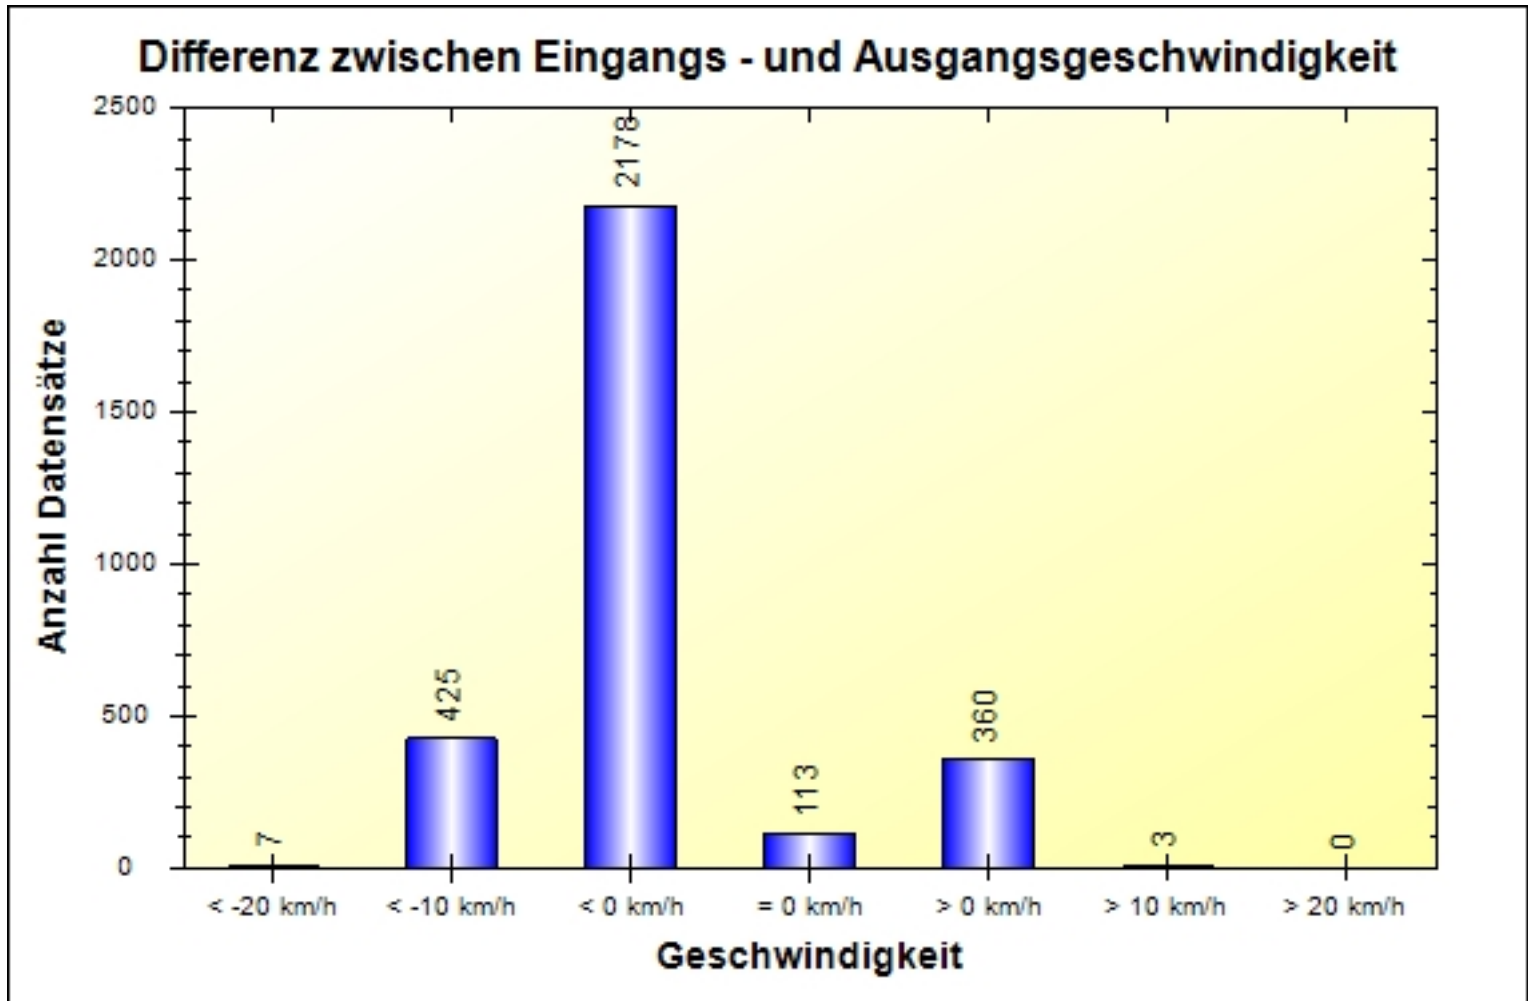

### Eingangsgeschwindigkeiten

	0 - 19 km/h	20 - 29 km/h	30 - 39 km/h	40 - 49 km/h	50 - 199 km/h	#
%	07,68	33,96	50,42	07,03	00,91	100,00

**Ort:** Monheim  
**Strasse:** Kranichstraße  
**Von:** Wittesheimer Str.  
**Nach:** Bergstraße

**Anfang der Auswertung:** 07.11.2019 12:18  
**Ende der Auswertung:** 17.03.2020 14:28  
**Intervallauswertung:** -

	< -20 km/h	< -10 km/h	< 0 km/h	= 0 km/h	> 0 km/h	> 10 km/h	> 20 km/h	#
#	7	425	2178	113	360	3	0	3086