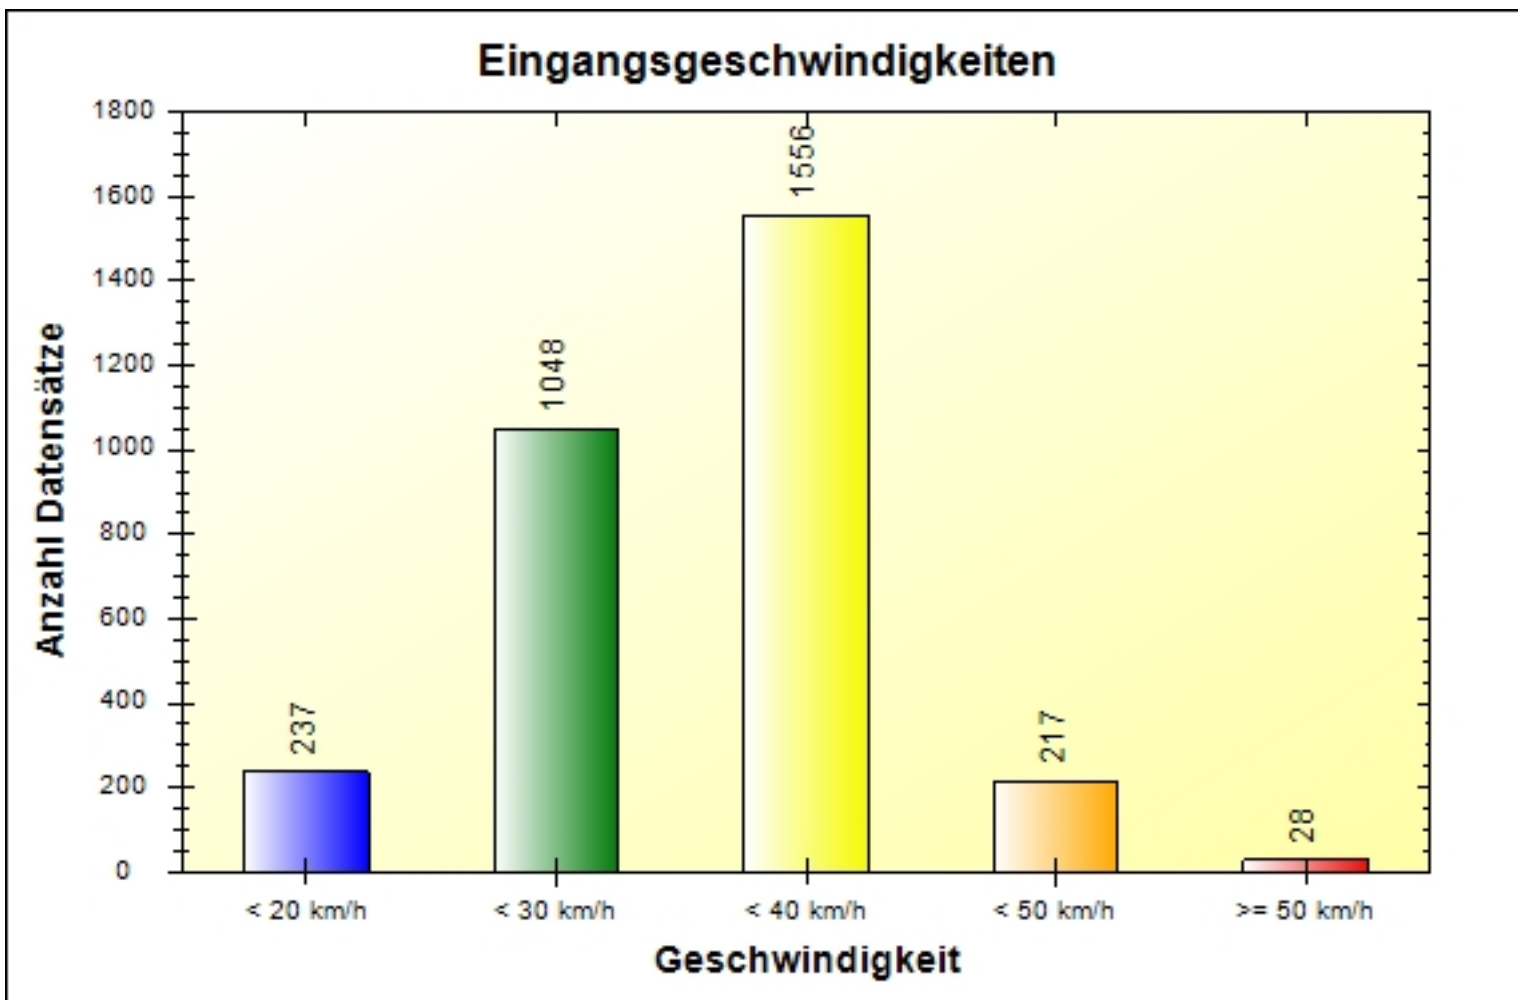

Ort: Monheim
Strasse: Kranichstraße
Von: Wittesheimer Str.
Nach: Bergstraße

Anfang der Auswertung: 07.11.2019 12:18
Ende der Auswertung: 17.03.2020 14:28
Intervallauswertung: -

	0 - 19 km/h	20 - 29 km/h	30 - 39 km/h	40 - 49 km/h	50 - 199 km/h	#
#	237	1048	1556	217	28	3086