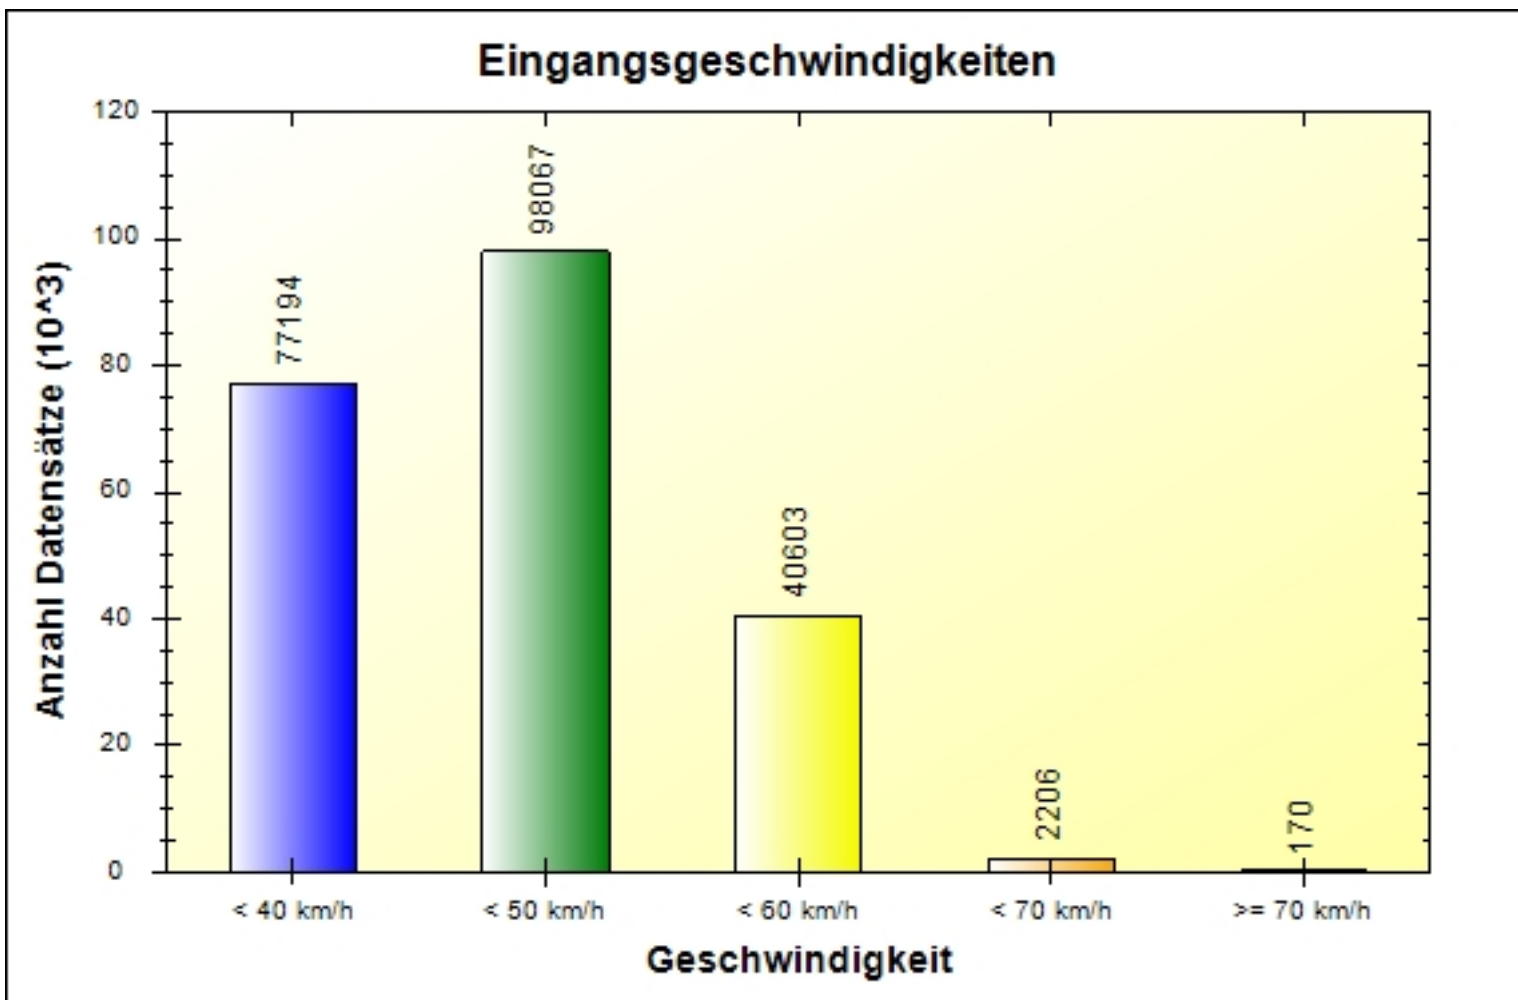

Verkehrsdatenauswertung

Verfasser:	Karg		
Kommentar:			
Ort:	Monheim		
Strasse:	Jahnstraße		
Richtung:	kommend		
Anfang der Auswertung:	10.12.2021	10:59	
Ende der Auswertung:	21.04.2022	12:54	
Intervallauswertung:	-		
Anzahl Datensätze gesamt:	218240		
Anzahl Datensätze pro Tag:	1652		
VD gesamt:	42 km/h		
V50 gesamt:	43 km/h		
V85 gesamt:	51 km/h		
Vmax gesamt:	94 km/h	(11.04.2022	17:54)
Vmin gesamt:	2 km/h	(17.04.2022	18:40)
V Überschreitung bei 50 km/h:	15,7 %		

Ort: Monheim
Strasse: Jahnstraße
Von: Treuchtlinger Str.
Nach: Donauwörther Str.

Anfang der Auswertung: 10.12.2021 10:59
Ende der Auswertung: 21.04.2022 12:54
Intervallauswertung: -

	0 - 39 km/h	40 - 49 km/h	50 - 59 km/h	60 - 69 km/h	70 - 199 km/h	#
#	77194	98067	40603	2206	170	218240

Ort: Monheim
Strasse: Jahnstraße
Von: Treuchtlinger Str.
Nach: Donauwörther Str.

Anfang der Auswertung: 10.12.2021 10:59
Ende der Auswertung: 21.04.2022 12:54
Intervallauswertung: -

Wochenauswertung Durchschnitt pro Tag