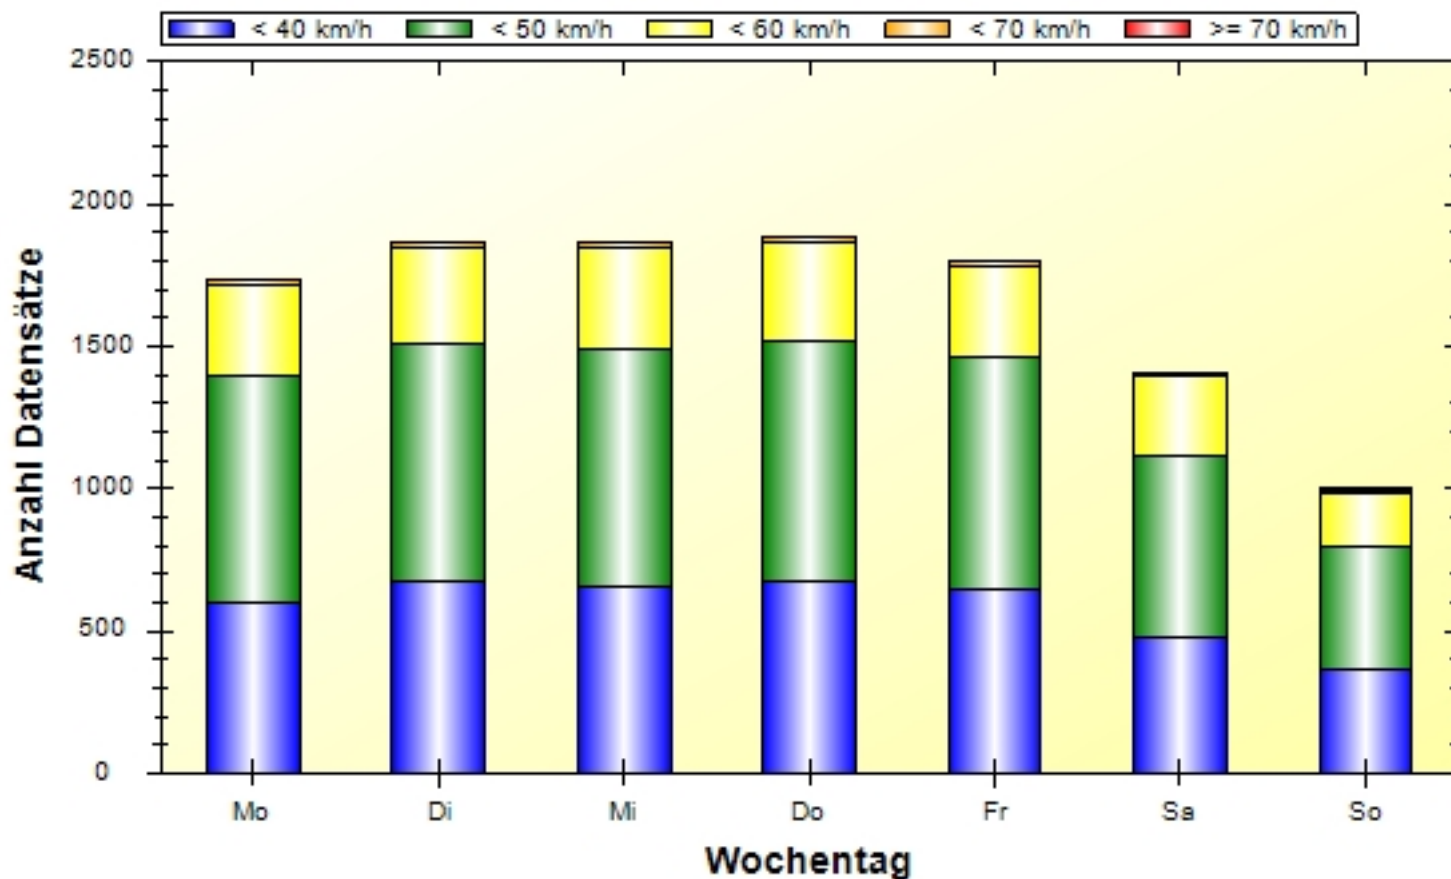

Ort: Monheim
Strasse: Jahnstraße
Von: Treuchtlinger Str.
Nach: Donauwörther Str.

Anfang der Auswertung: 10.12.2021 10:59
Ende der Auswertung: 21.04.2022 12:54
Intervallauswertung: -

	0 - 39 km/h	40 - 49 km/h	50 - 59 km/h	60 - 69 km/h	70 - 199 km/h	#
#	77194	98067	40603	2206	170	218240

Ort: Monheim
Strasse: Jahnstraße
Von: Treuchtlinger Str.
Nach: Donauwörther Str.

Anfang der Auswertung: 10.12.2021 10:59
Ende der Auswertung: 21.04.2022 12:54
Intervallauswertung: -

Wochenauswertung Durchschnitt pro Tag

Ort: Monheim
Strasse: Jahnstraße
Von: Treuchtlinger Str.
Nach: Donauwörther Str.

Anfang der Auswertung: 10.12.2021 10:59
Ende der Auswertung: 21.04.2022 12:54
Intervallauswertung: -

Eingangsgeschwindigkeiten

	0 - 39 km/h	40 - 49 km/h	50 - 59 km/h	60 - 69 km/h	70 - 199 km/h	#
%	35,37	44,94	18,60	01,01	00,08	100,00

Ort: Monheim
Strasse: Jahnstraße
Von: Treuchtlinger Str.
Nach: Donauwörther Str.

Anfang der Auswertung: 10.12.2021 10:59
Ende der Auswertung: 21.04.2022 12:54
Intervallauswertung: -