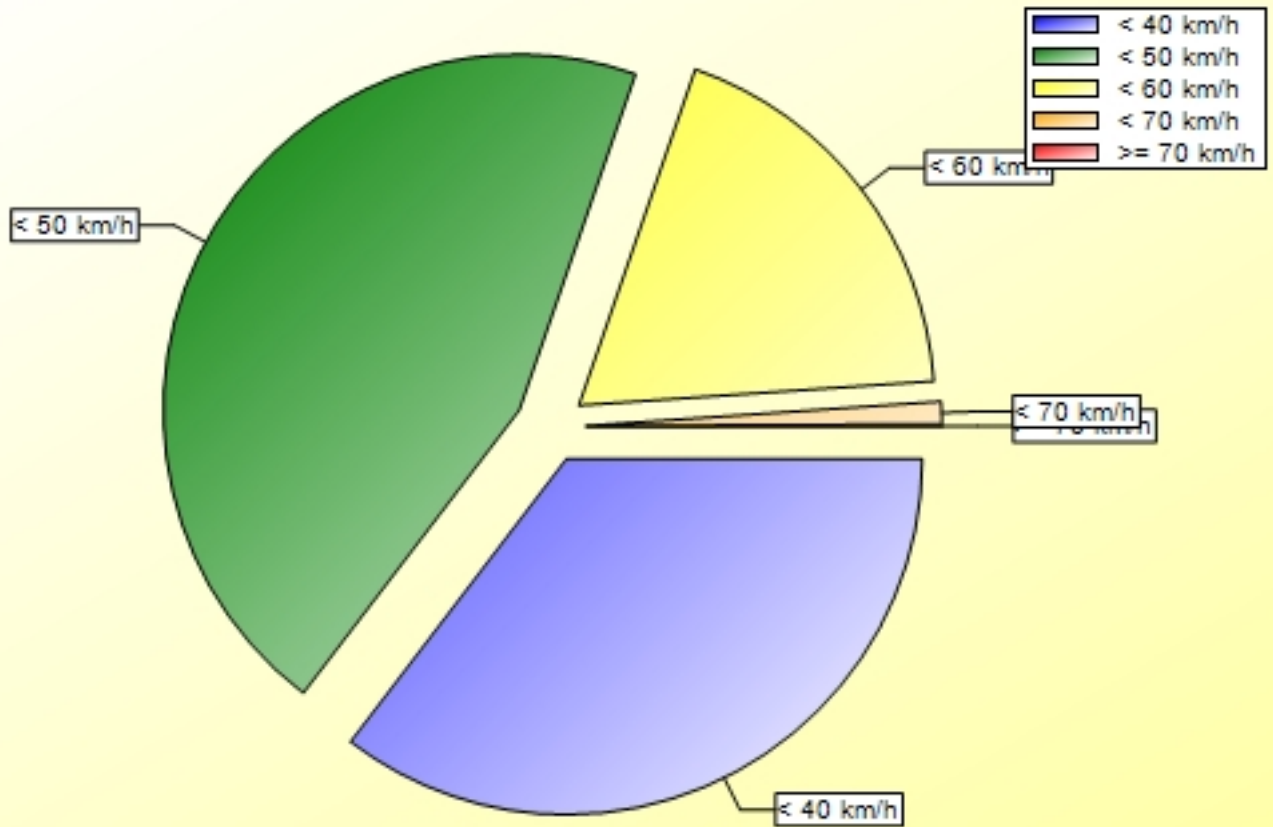

Ort: Monheim
Strasse: Jahnstraße
Von: Treuchtlinger Str.
Nach: Donauwörther Str.

Anfang der Auswertung: 10.12.2021 10:59
Ende der Auswertung: 21.04.2022 12:54
Intervallauswertung: -

Eingangsgeschwindigkeiten

	0 - 39 km/h	40 - 49 km/h	50 - 59 km/h	60 - 69 km/h	70 - 199 km/h	#
%	35,37	44,94	18,60	01,01	00,08	100,00