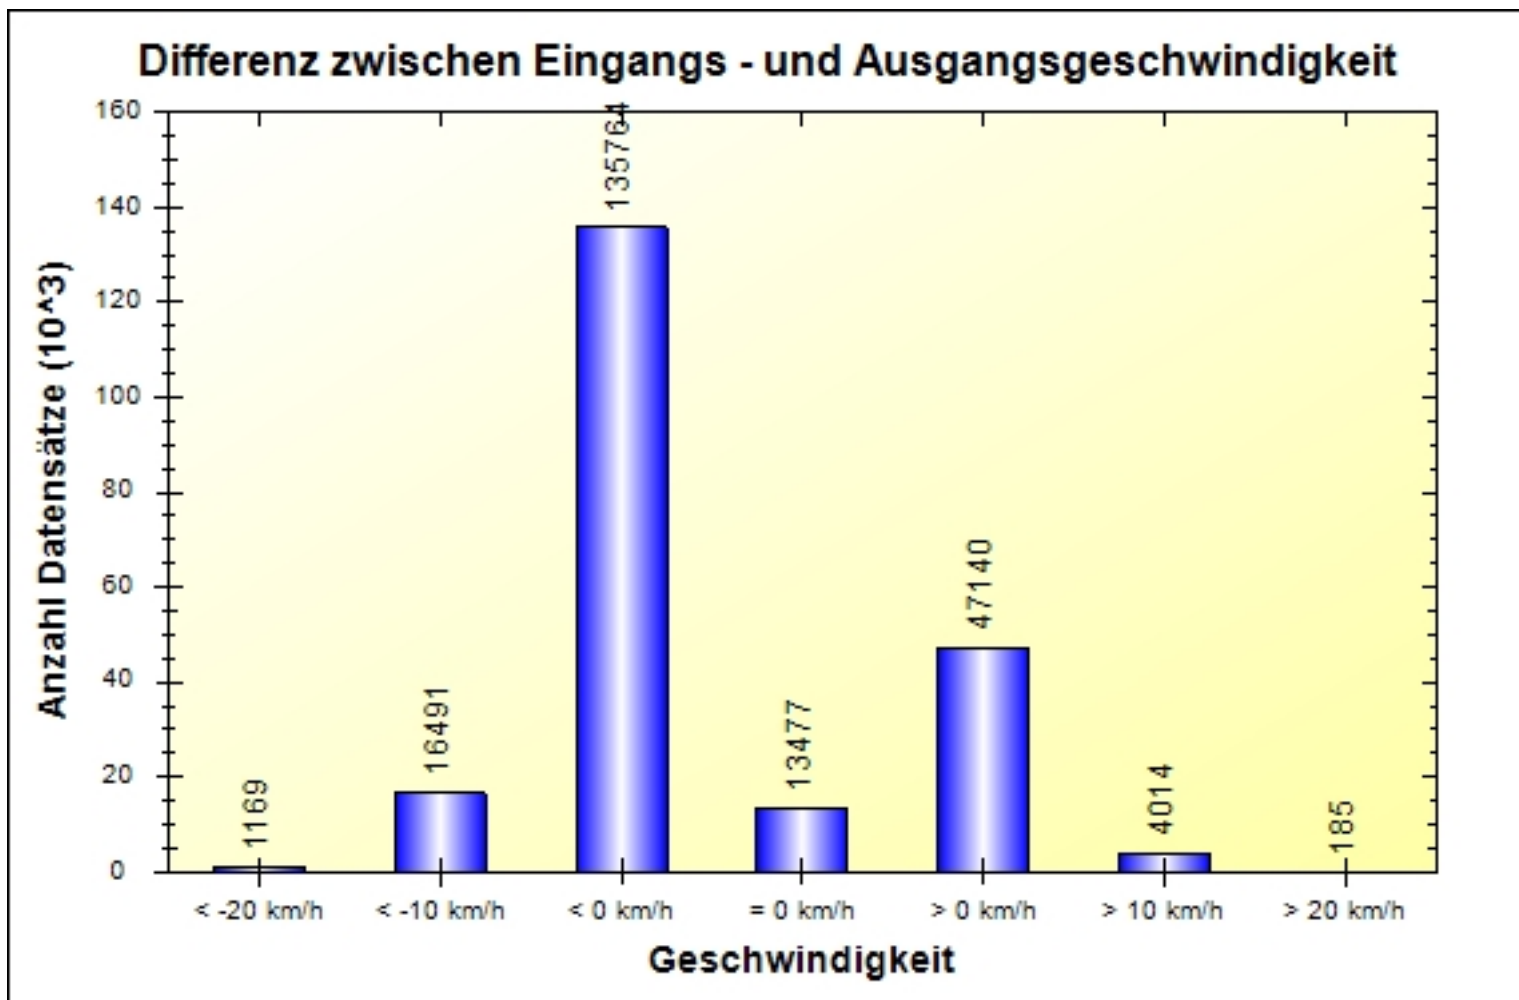

Ort: Monheim
Strasse: Jahnstraße
Von: Treuchtlinger Str.
Nach: Donauwörther Str.

Anfang der Auswertung: 10.12.2021 10:59
Ende der Auswertung: 21.04.2022 12:54
Intervallauswertung: -

Eingangsgeschwindigkeiten

	0 - 39 km/h	40 - 49 km/h	50 - 59 km/h	60 - 69 km/h	70 - 199 km/h	#
%	35,37	44,94	18,60	01,01	00,08	100,00

Ort: Monheim
Strasse: Jahnstraße
Von: Treuchtlinger Str.
Nach: Donauwörther Str.

Anfang der Auswertung: 10.12.2021 10:59
Ende der Auswertung: 21.04.2022 12:54
Intervallauswertung: -