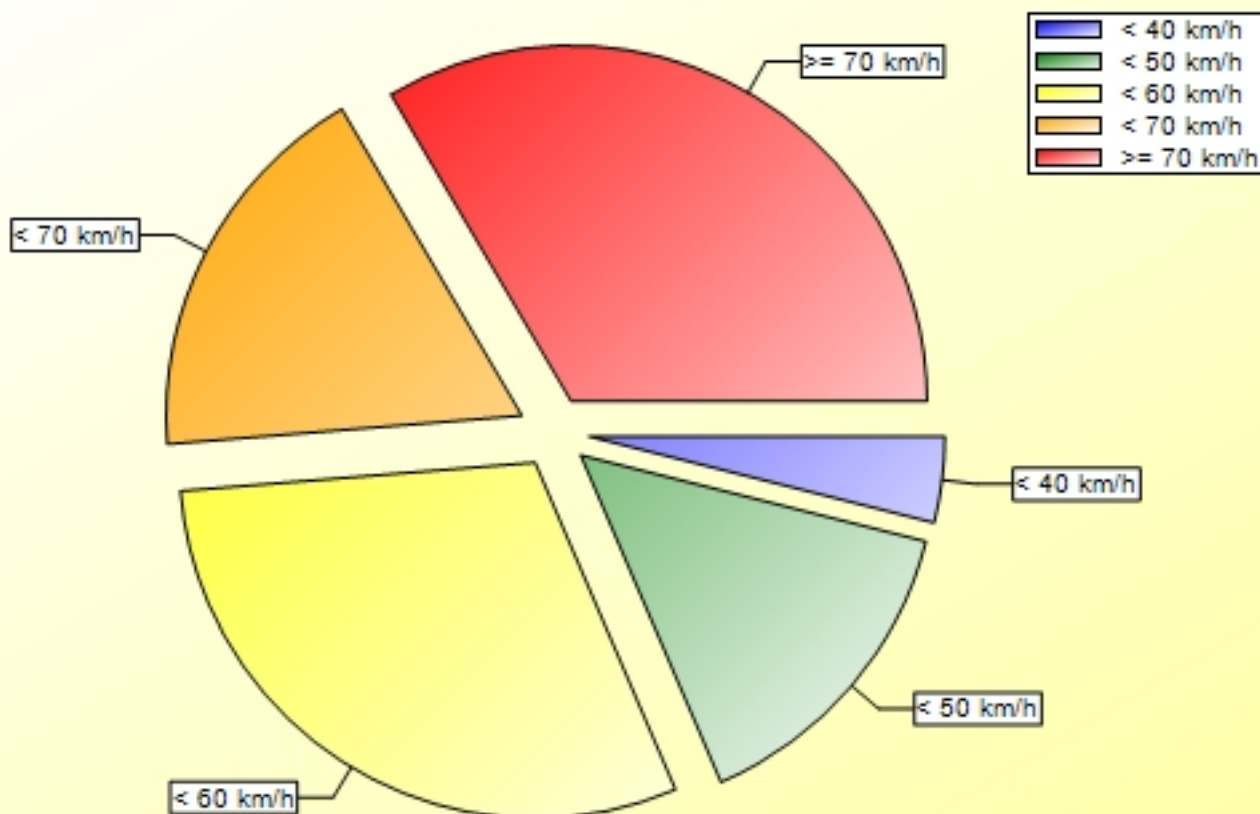

Ort: Monheim
Strasse: Donauwörther Str. (Poost)
Von: DON B2
Nach: stadteinwärts

Anfang der Auswertung: 08.09.2021 11:27
Ende der Auswertung: 03.12.2021 08:58
Intervallauswertung: -

Eingangsgeschwindigkeiten

	0 - 39 km/h	40 - 49 km/h	50 - 59 km/h	60 - 69 km/h	70 - 199 km/h	#
%	03,90	14,65	30,17	17,82	33,46	100,00