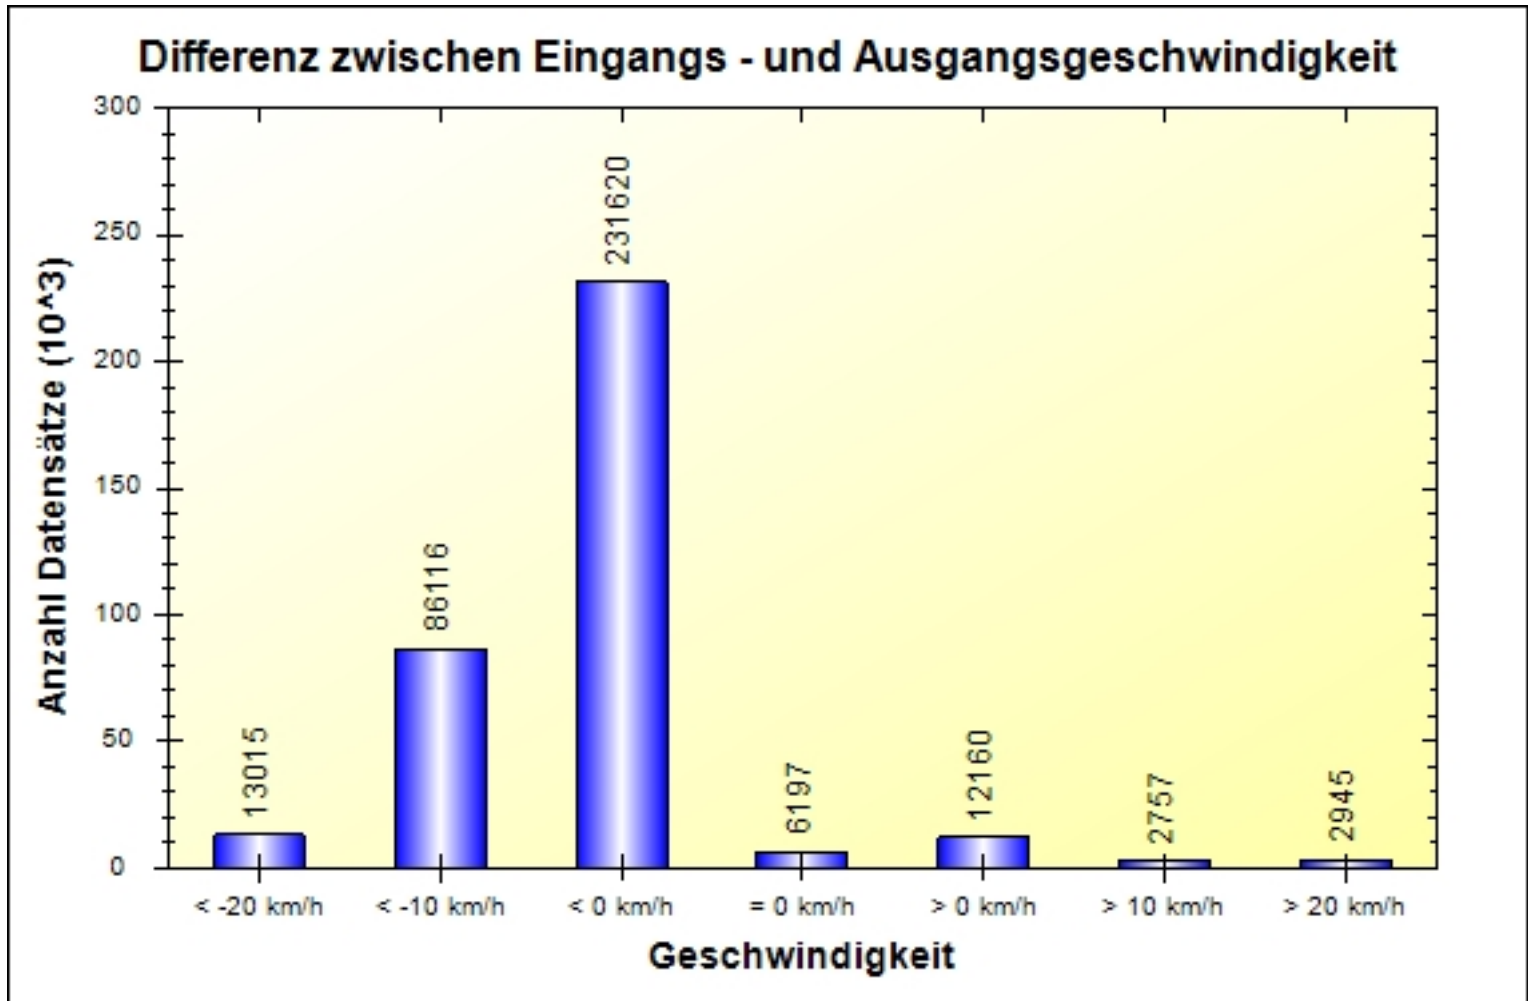

Ort: Monheim
Strasse: Donauwörther Str. (Poost)
Von: DON B2
Nach: stadteinwärts

Anfang der Auswertung: 08.09.2021 11:27
Ende der Auswertung: 03.12.2021 08:58
Intervallauswertung: -

Eingangsgeschwindigkeiten

	0 - 39 km/h	40 - 49 km/h	50 - 59 km/h	60 - 69 km/h	70 - 199 km/h	#
%	03,90	14,65	30,17	17,82	33,46	100,00

Ort: Monheim
Strasse: Donauwörther Str. (Poost)
Von: DON B2
Nach: stadteinwärts

Anfang der Auswertung: 08.09.2021 11:27
Ende der Auswertung: 03.12.2021 08:58
Intervallauswertung: -