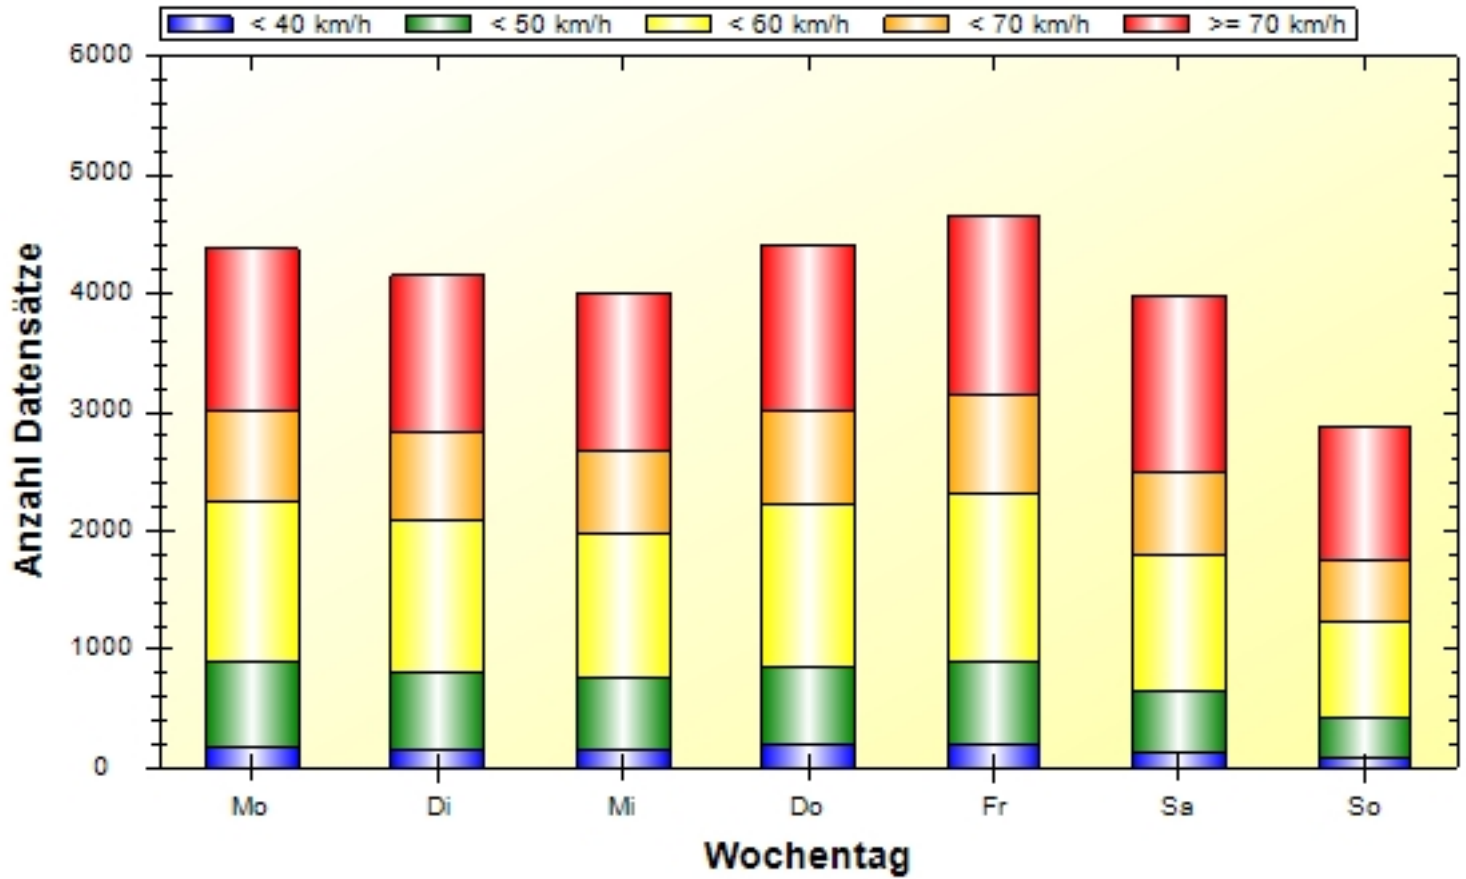

Verkehrsdatenauswertung

Verfasser:	Karg
Kommentar:	
Ort:	Monheim
Strasse:	Donauwörther Str. (Poost)
Richtung:	kommend
Anfang der Auswertung:	08.09.2021 11:27
Ende der Auswertung:	03.12.2021 08:58
Intervallauswertung:	-
Anzahl Datensätze gesamt:	354810
Anzahl Datensätze pro Tag:	4130
VD gesamt:	63 km/h
V50 gesamt:	60 km/h
V85 gesamt:	82 km/h
Vmax gesamt:	193 km/h (17.09.2021 23:43)
Vmin gesamt:	2 km/h (03.12.2021 03:55)
V Überschreitung bei 50 km/h:	78,1 %

Ort: Monheim
Strasse: Donauwörther Str. (Poost)
Von: DON B2
Nach: stadteinwärts

Anfang der Auswertung: 08.09.2021 11:27
Ende der Auswertung: 03.12.2021 08:58
Intervallauswertung: -

	0 - 39 km/h	40 - 49 km/h	50 - 59 km/h	60 - 69 km/h	70 - 199 km/h	#
#	13823	51992	107059	63232	118704	354810

Ort: Monheim
Strasse: Donauwörther Str. (Poost)
Von: DON B2
Nach: stadteinwärts

Anfang der Auswertung: 08.09.2021 11:27
Ende der Auswertung: 03.12.2021 08:58
Intervallauswertung: -

Wochenauswertung Durchschnitt pro Tag