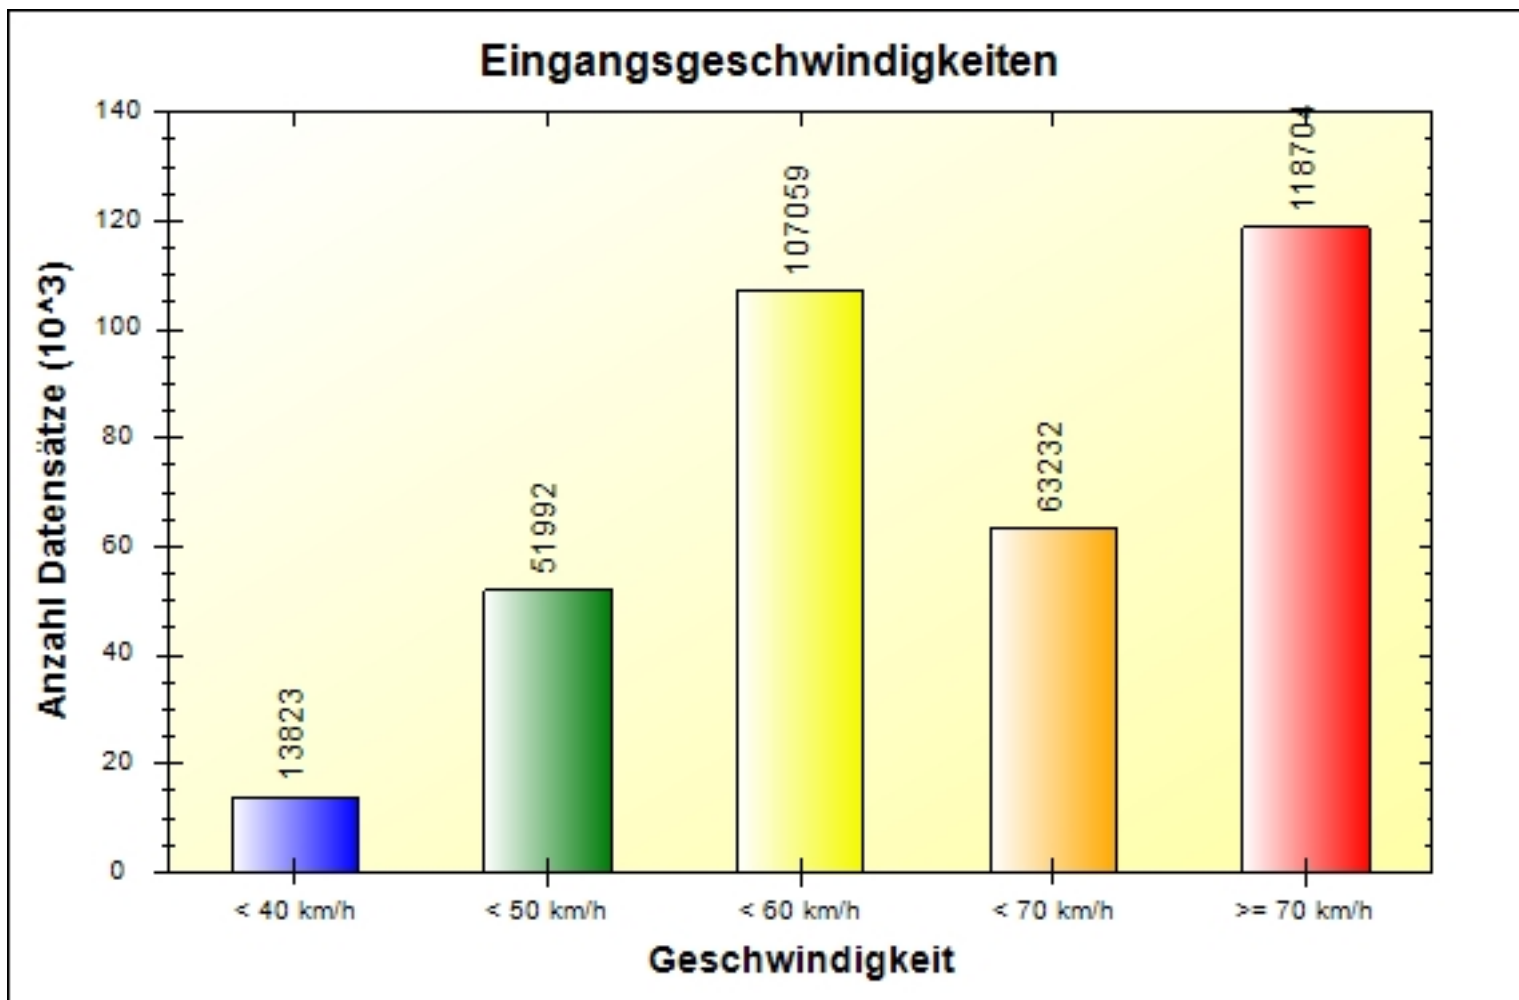

Ort: Monheim
Strasse: Donauwörther Str. (Poost)
Von: DON B2
Nach: stadteinwärts

Anfang der Auswertung: 08.09.2021 11:27
Ende der Auswertung: 03.12.2021 08:58
Intervallauswertung: -

	0 - 39 km/h	40 - 49 km/h	50 - 59 km/h	60 - 69 km/h	70 - 199 km/h	#
#	13823	51992	107059	63232	118704	354810