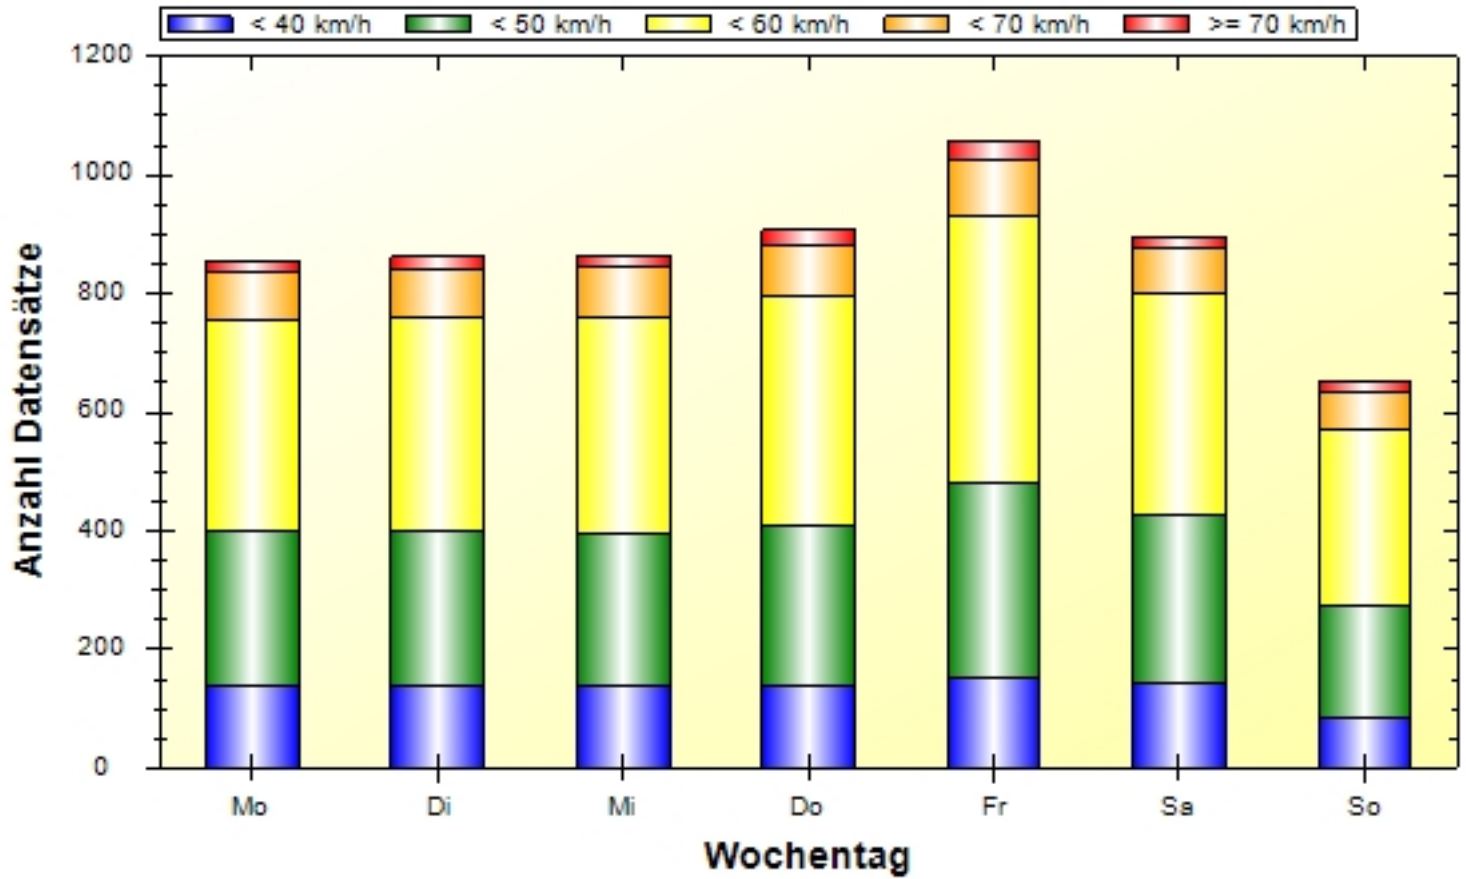

Verkehrsdatenauswertung

Verfasser:	Karg
Kommentar:	
Ort:	Monheim
Strasse:	Nürnberger Str.
Richtung:	kommend
Anfang der Auswertung:	06.04.2021 14:48
Ende der Auswertung:	08.09.2021 08:36
Intervallauswertung:	-
Anzahl Datensätze gesamt:	136068
Anzahl Datensätze pro Tag:	879
VD gesamt:	49 km/h
V50 gesamt:	50 km/h
V85 gesamt:	58 km/h
Vmax gesamt:	139 km/h (03.08.2021 20:05)
Vmin gesamt:	4 km/h (10.06.2021 15:25)
V Überschreitung bei 50 km/h:	48,4 %

Ort: Monheim
Strasse: Nürnberger Str.
Von: B2 - WUG
Nach:

Anfang der Auswertung: 06.04.2021 14:48
Ende der Auswertung: 08.09.2021 08:36
Intervallauswertung: -

	0 - 39 km/h	40 - 49 km/h	50 - 59 km/h	60 - 69 km/h	70 - 199 km/h	#
#	21054	41150	57769	12579	3516	136068

Ort: Monheim
Strasse: Nürnberger Str.
Von: B2 - WUG
Nach:

Anfang der Auswertung: 06.04.2021 14:48
Ende der Auswertung: 08.09.2021 08:36
Intervallauswertung: -

Wochenauswertung Durchschnitt pro Tag

	Mo	Di	Mi	Do	Fr	Sa	So	#
0 - 39 km/h	140	141	141	140	152	143	84	941
40 - 49 km/h	259	261	254	268	327	283	192	1844
50 - 59 km/h	355	358	367	388	452	374	295	2589
60 - 69 km/h	82	79	82	86	96	75	62	562
70 - 199 km/h	20	23	21	25	28	19	17	153
#	856	862	865	907	1055	894	650	6089

Ort: Monheim
Strasse: Nürnberger Str.
Von: B2 - WUG
Nach:

Anfang der Auswertung: 06.04.2021 14:48
Ende der Auswertung: 08.09.2021 08:36
Intervallauswertung: -

	< -20 km/h	< -10 km/h	< 0 km/h	= 0 km/h	> 0 km/h	> 10 km/h	> 20 km/h	#
#	1400	8258	85154	9719	23058	6388	2091	136068