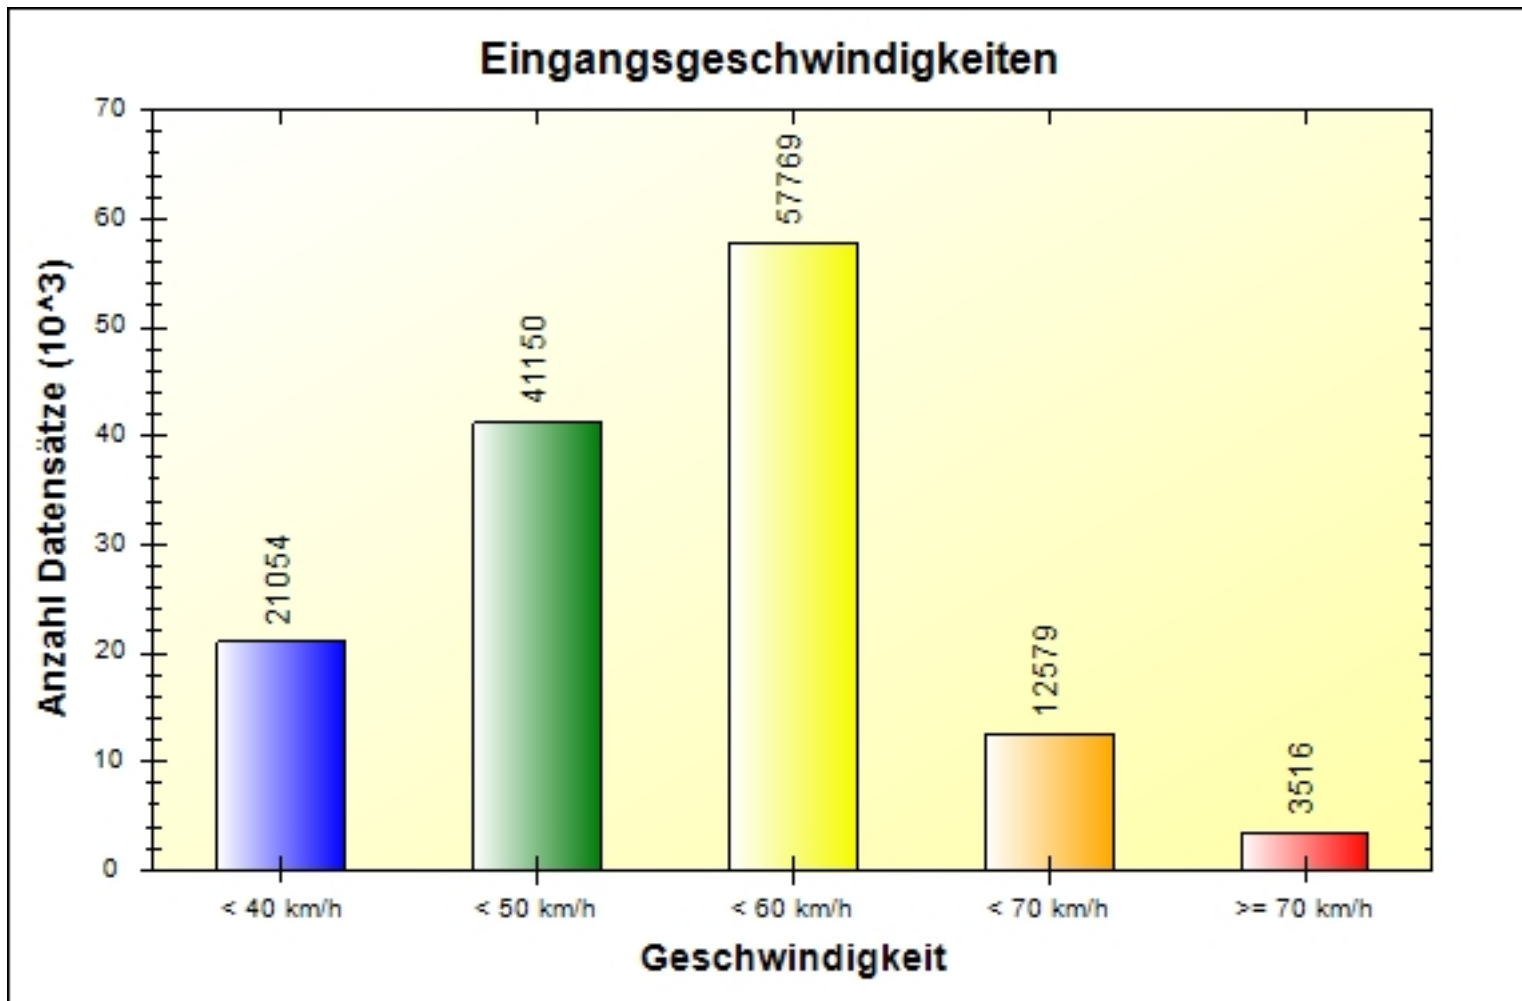

Verkehrsdatenauswertung

Verfasser:	Karg
Kommentar:	
Ort:	Monheim
Strasse:	Nürnberger Str.
Richtung:	kommend
Anfang der Auswertung:	06.04.2021 14:48
Ende der Auswertung:	08.09.2021 08:36
Intervallauswertung:	-
Anzahl Datensätze gesamt:	136068
Anzahl Datensätze pro Tag:	879
VD gesamt:	49 km/h
V50 gesamt:	50 km/h
V85 gesamt:	58 km/h
Vmax gesamt:	139 km/h (03.08.2021 20:05)
Vmin gesamt:	4 km/h (10.06.2021 15:25)
V Überschreitung bei 50 km/h:	48,4 %

Ort: Monheim
Strasse: Nürnberger Str.
Von: B2 - WUG
Nach:

Anfang der Auswertung: 06.04.2021 14:48
Ende der Auswertung: 08.09.2021 08:36
Intervallauswertung: -

	0 - 39 km/h	40 - 49 km/h	50 - 59 km/h	60 - 69 km/h	70 - 199 km/h	#
#	21054	41150	57769	12579	3516	136068

Ort: Monheim
Strasse: Nürnberger Str.
Von: B2 - WUG
Nach:

Anfang der Auswertung: 06.04.2021 14:48
Ende der Auswertung: 08.09.2021 08:36
Intervallauswertung: -

Wochenauswertung Durchschnitt pro Tag

	Mo	Di	Mi	Do	Fr	Sa	So	#
0 - 39 km/h	140	141	141	140	152	143	84	941
40 - 49 km/h	259	261	254	268	327	283	192	1844
50 - 59 km/h	355	358	367	388	452	374	295	2589
60 - 69 km/h	82	79	82	86	96	75	62	562
70 - 199 km/h	20	23	21	25	28	19	17	153
#	856	862	865	907	1055	894	650	6089

Ort: Monheim
Strasse: Nürnberger Str.
Von: B2 - WUG
Nach:

Anfang der Auswertung: 06.04.2021 14:48
Ende der Auswertung: 08.09.2021 08:36
Intervallauswertung: -

Eingangsgeschwindigkeiten

	0 - 39 km/h	40 - 49 km/h	50 - 59 km/h	60 - 69 km/h	70 - 199 km/h	#
%	15,47	30,24	42,46	09,24	02,58	100,00