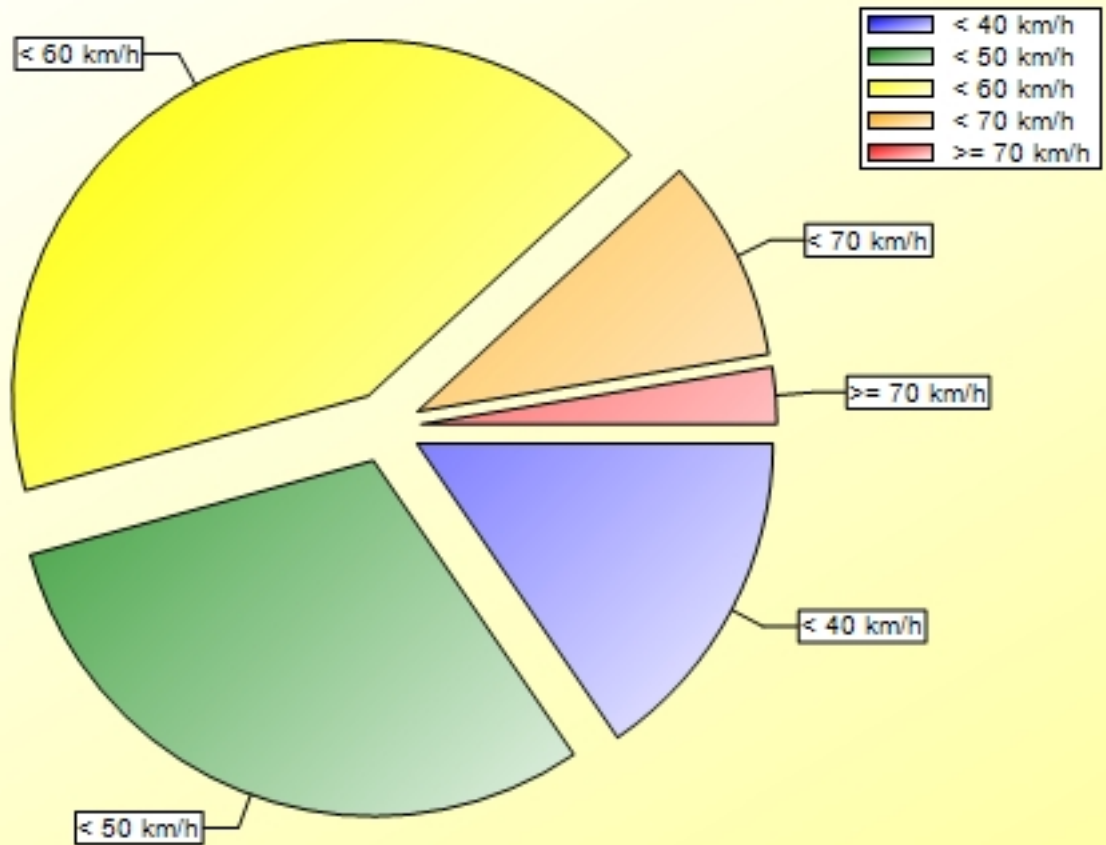

Verkehrsdatenauswertung

Verfasser:	Karg
Kommentar:	
Ort:	Monheim
Strasse:	Nürnberger Str.
Richtung:	kommend
Anfang der Auswertung:	06.04.2021 14:48
Ende der Auswertung:	08.09.2021 08:36
Intervallauswertung:	-
Anzahl Datensätze gesamt:	136068
Anzahl Datensätze pro Tag:	879
VD gesamt:	49 km/h
V50 gesamt:	50 km/h
V85 gesamt:	58 km/h
Vmax gesamt:	139 km/h (03.08.2021 20:05)
Vmin gesamt:	4 km/h (10.06.2021 15:25)
V Überschreitung bei 50 km/h:	48,4 %

Ort: Monheim
Strasse: Nürnberger Str.
Von: B2 - WUG
Nach:

Anfang der Auswertung: 06.04.2021 14:48
Ende der Auswertung: 08.09.2021 08:36
Intervallauswertung: -

Wochenauswertung Durchschnitt pro Tag

	Mo	Di	Mi	Do	Fr	Sa	So	#
0 - 39 km/h	140	141	141	140	152	143	84	941
40 - 49 km/h	259	261	254	268	327	283	192	1844
50 - 59 km/h	355	358	367	388	452	374	295	2589
60 - 69 km/h	82	79	82	86	96	75	62	562
70 - 199 km/h	20	23	21	25	28	19	17	153
#	856	862	865	907	1055	894	650	6089

Ort: Monheim
Strasse: Nürnberger Str.
Von: B2 - WUG
Nach:

Anfang der Auswertung: 06.04.2021 14:48
Ende der Auswertung: 08.09.2021 08:36
Intervallauswertung: -

Eingangsgeschwindigkeiten

	0 - 39 km/h	40 - 49 km/h	50 - 59 km/h	60 - 69 km/h	70 - 199 km/h	#
%	15,47	30,24	42,46	09,24	02,58	100,00

Ort: Monheim
Strasse: Nürnberger Str.
Von: B2 - WUG
Nach:

Anfang der Auswertung: 06.04.2021 14:48
Ende der Auswertung: 08.09.2021 08:36
Intervallauswertung: -

	< -20 km/h	< -10 km/h	< 0 km/h	= 0 km/h	> 0 km/h	> 10 km/h	> 20 km/h	#
#	1400	8258	85154	9719	23058	6388	2091	136068