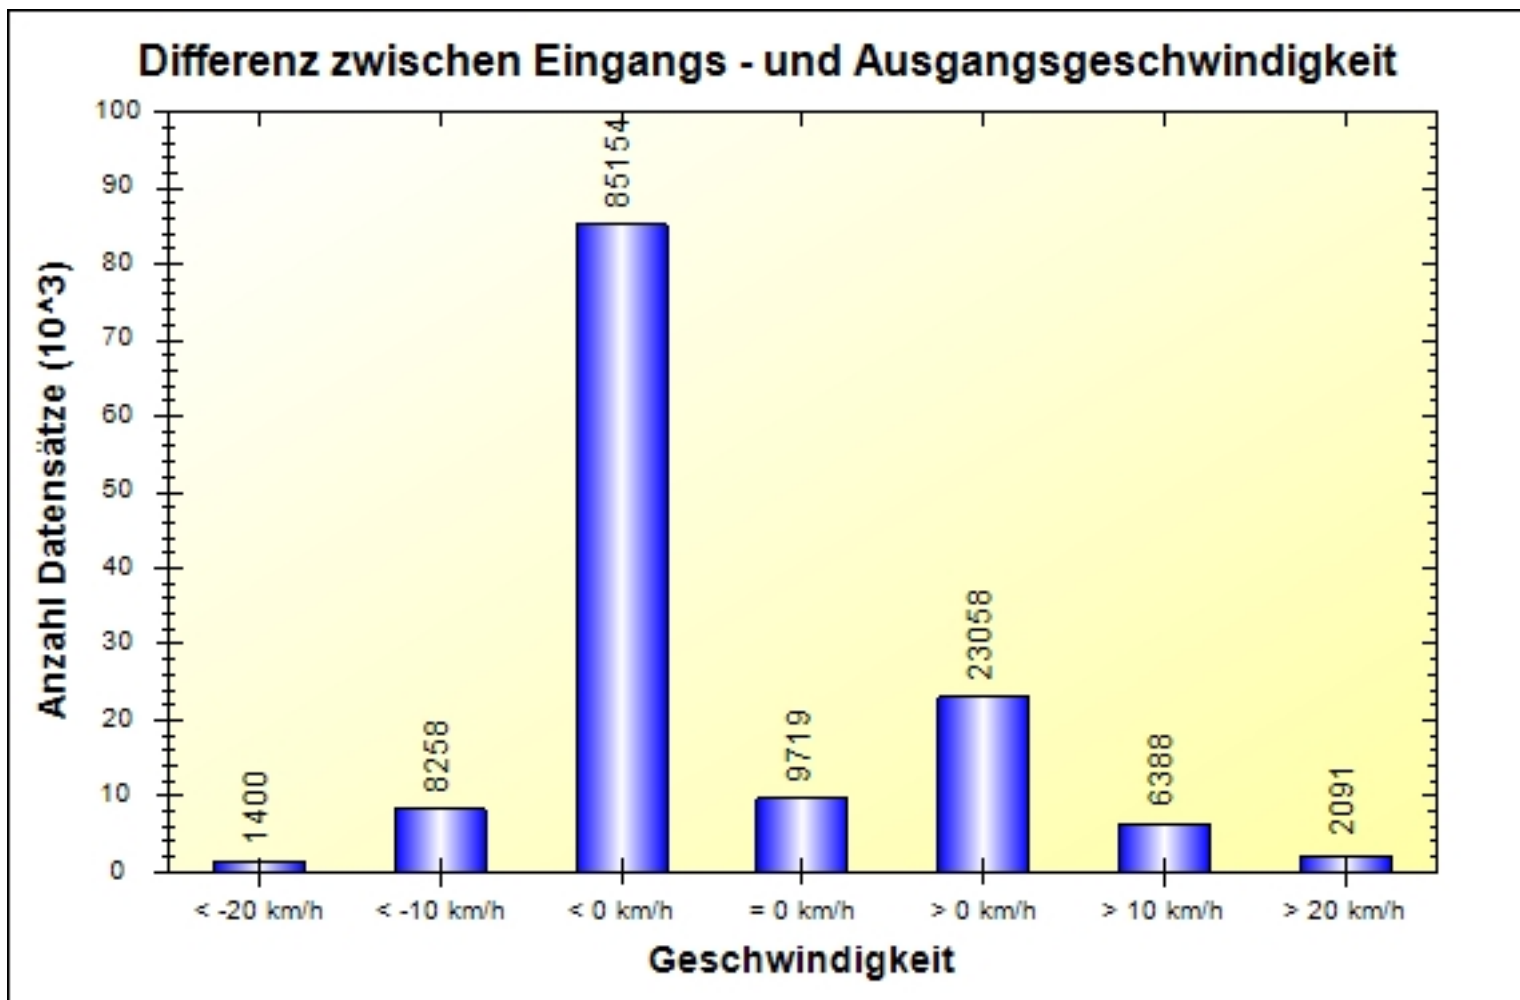

Verkehrsdatenauswertung

Verfasser:	Karg
Kommentar:	
Ort:	Monheim
Strasse:	Nürnberger Str.
Richtung:	kommend
Anfang der Auswertung:	06.04.2021 14:48
Ende der Auswertung:	08.09.2021 08:36
Intervallauswertung:	-
Anzahl Datensätze gesamt:	136068
Anzahl Datensätze pro Tag:	879
VD gesamt:	49 km/h
V50 gesamt:	50 km/h
V85 gesamt:	58 km/h
Vmax gesamt:	139 km/h (03.08.2021 20:05)
Vmin gesamt:	4 km/h (10.06.2021 15:25)
V Überschreitung bei 50 km/h:	48,4 %

Ort: Monheim
Strasse: Nürnberger Str.
Von: B2 - WUG
Nach:

Anfang der Auswertung: 06.04.2021 14:48
Ende der Auswertung: 08.09.2021 08:36
Intervallauswertung: -

Wochenauswertung Durchschnitt pro Tag

	Mo	Di	Mi	Do	Fr	Sa	So	#
0 - 39 km/h	140	141	141	140	152	143	84	941
40 - 49 km/h	259	261	254	268	327	283	192	1844
50 - 59 km/h	355	358	367	388	452	374	295	2589
60 - 69 km/h	82	79	82	86	96	75	62	562
70 - 199 km/h	20	23	21	25	28	19	17	153
#	856	862	865	907	1055	894	650	6089

Ort: Monheim
Strasse: Nürnberger Str.
Von: B2 - WUG
Nach:

Anfang der Auswertung: 06.04.2021 14:48
Ende der Auswertung: 08.09.2021 08:36
Intervallauswertung: -

Eingangsgeschwindigkeiten

	0 - 39 km/h	40 - 49 km/h	50 - 59 km/h	60 - 69 km/h	70 - 199 km/h	#
%	15,47	30,24	42,46	09,24	02,58	100,00

Ort: Monheim
Strasse: Nürnberger Str.
Von: B2 - WUG
Nach:

Anfang der Auswertung: 06.04.2021 14:48
Ende der Auswertung: 08.09.2021 08:36
Intervallauswertung: -

	< -20 km/h	< -10 km/h	< 0 km/h	= 0 km/h	> 0 km/h	> 10 km/h	> 20 km/h	#
#	1400	8258	85154	9719	23058	6388	2091	136068