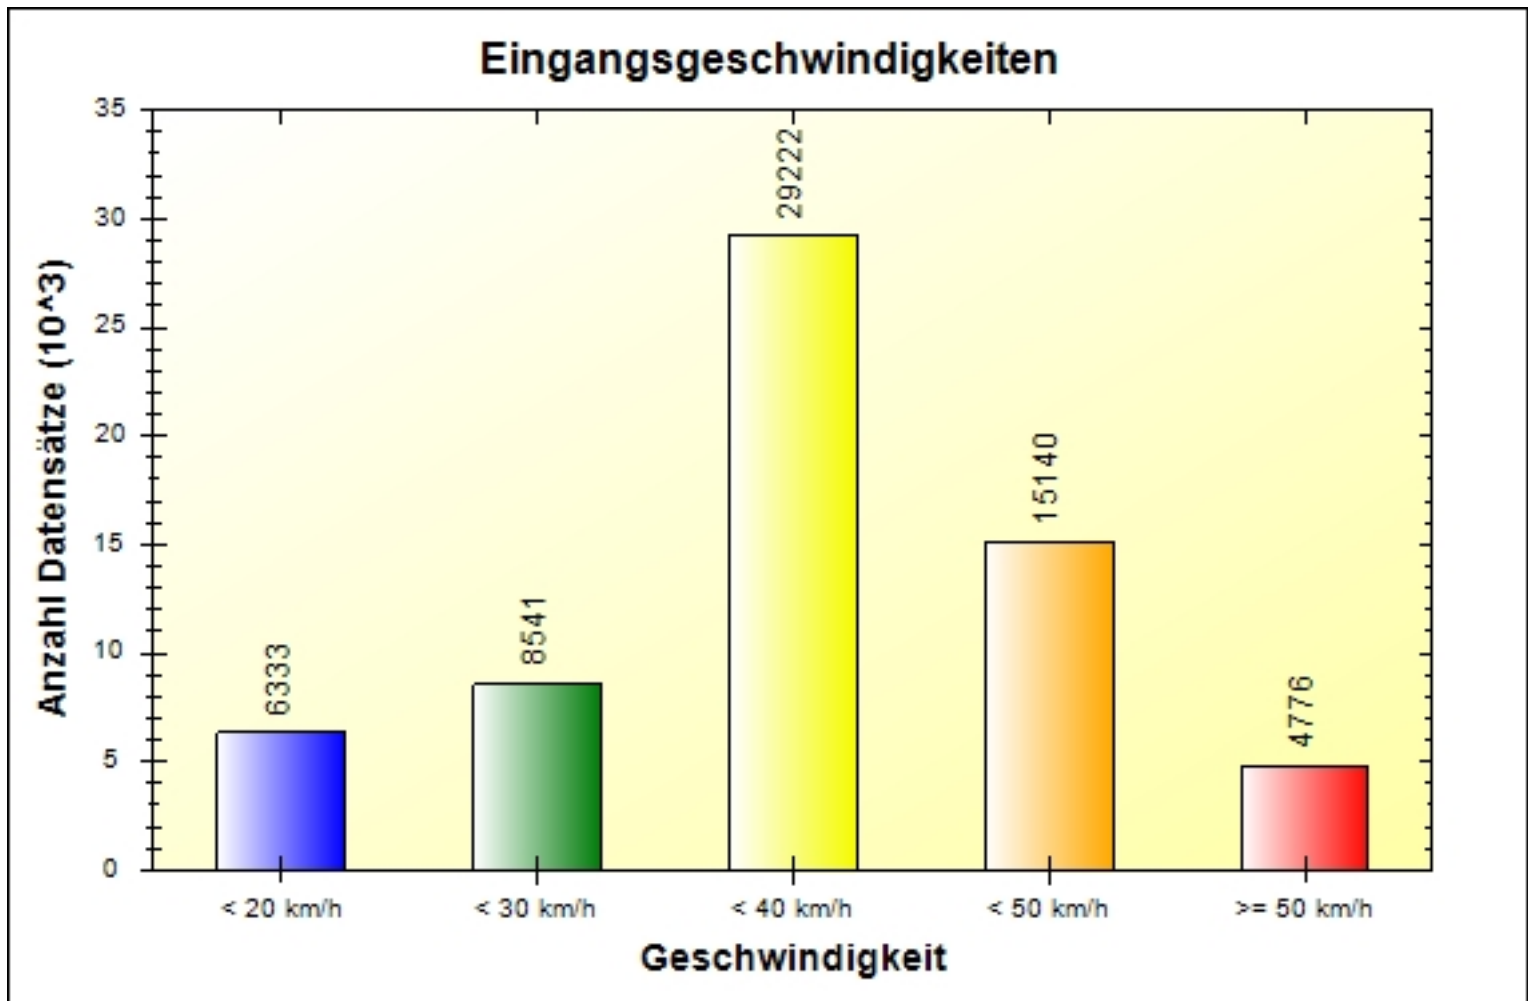

Verkehrsdatenauswertung

Verfasser:	Karg		
Kommentar:			
Ort:	Monheim		
Strasse:	Bergstraße		
Richtung:	kommend		
Anfang der Auswertung:	06.04.2021	14:53	
Ende der Auswertung:	08.09.2021	08:12	
Intervallauswertung:	-		
Anzahl Datensätze gesamt:	64012		
Anzahl Datensätze pro Tag:	413		
VD gesamt:	34 km/h		
V50 gesamt:	35 km/h		
V85 gesamt:	46 km/h		
Vmax gesamt:	83 km/h	(15.07.2021	22:28)
Vmin gesamt:	2 km/h	(06.09.2021	20:24)
V Überschreitung bei 30 km/h:	72,4 %		

Ort: Monheim
Strasse: Bergstraße
Von: Treuchtlinger Str.
Nach:

Anfang der Auswertung: 06.04.2021 14:53
Ende der Auswertung: 08.09.2021 08:12
Intervallauswertung: -

	0 - 19 km/h	20 - 29 km/h	30 - 39 km/h	40 - 49 km/h	50 - 199 km/h	#
#	6333	8541	29222	15140	4776	64012

Ort: Monheim
Strasse: Bergstraße
Von: Treuchtlinger Str.
Nach:

Anfang der Auswertung: 06.04.2021 14:53
Ende der Auswertung: 08.09.2021 08:12
Intervallauswertung: -

Wochenauswertung Durchschnitt pro Tag

	Mo	Di	Mi	Do	Fr	Sa	So	#
0 - 19 km/h	32	32	57	31	38	29	63	282
20 - 29 km/h	56	60	53	54	62	58	37	380
30 - 39 km/h	191	201	185	198	211	201	120	1307
40 - 49 km/h	102	105	103	108	112	93	53	676
50 - 199 km/h	31	32	35	33	34	29	18	212
#	412	430	433	424	457	410	291	2857

Ort: Monheim
Strasse: Bergstraße
Von: Treuchtlinger Str.
Nach:

Anfang der Auswertung: 06.04.2021 14:53
Ende der Auswertung: 08.09.2021 08:12
Intervallauswertung: -

Eingangsgeschwindigkeiten

	0 - 19 km/h	20 - 29 km/h	30 - 39 km/h	40 - 49 km/h	50 - 199 km/h	#
%	09,89	13,34	45,65	23,65	07,46	100,00