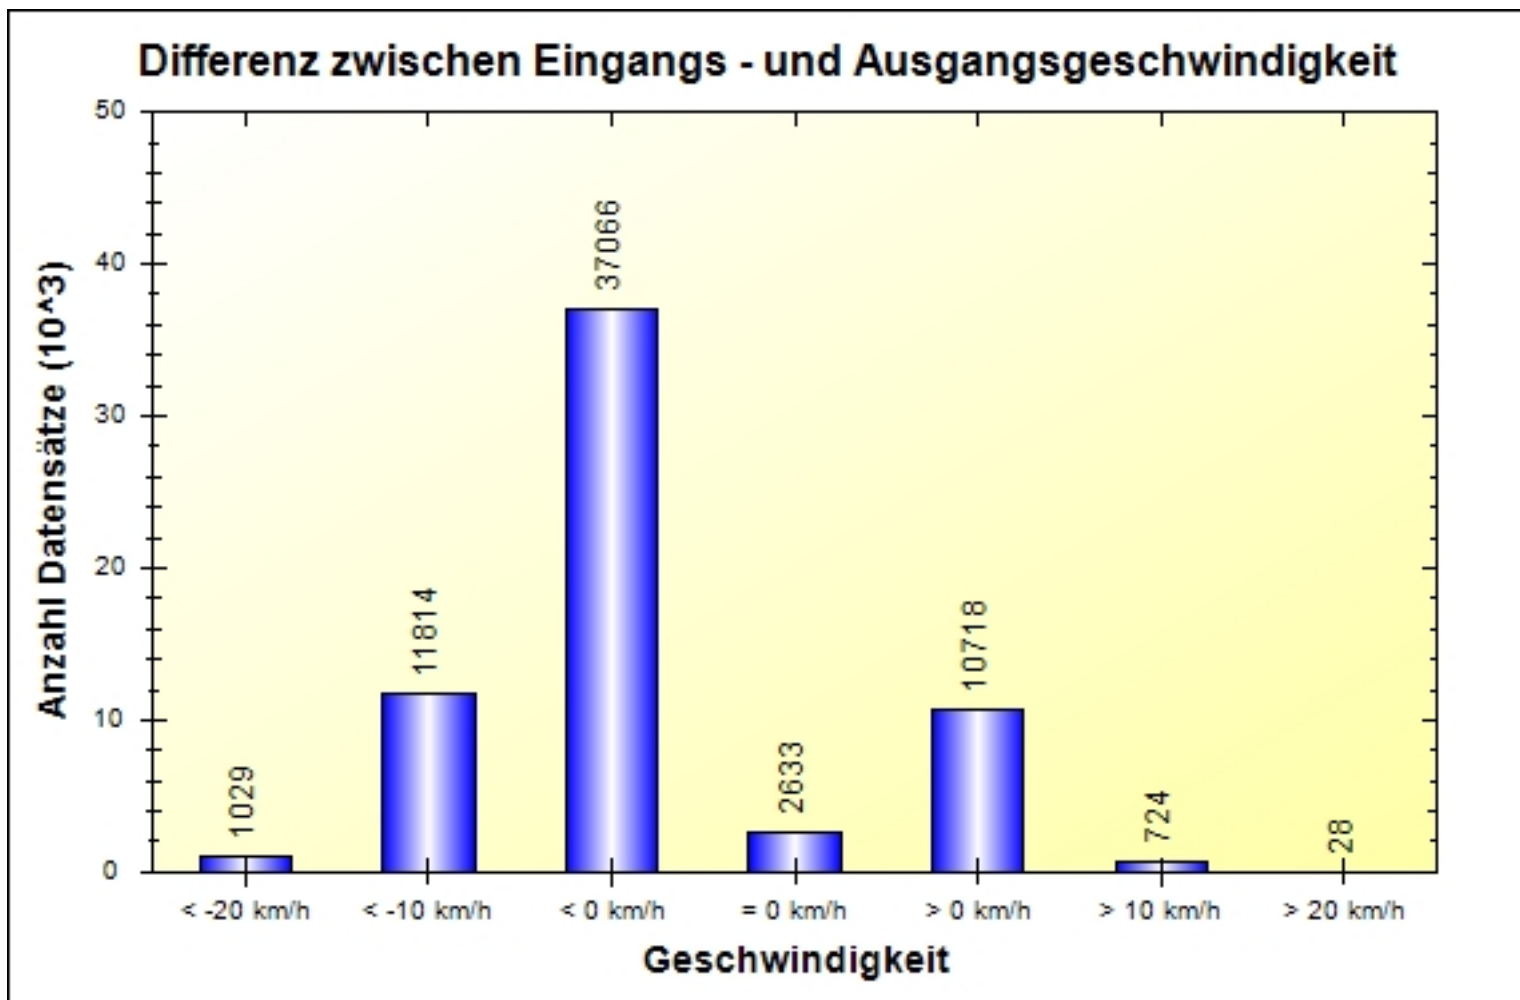

Ort: Monheim
Strasse: Bergstraße
Von: Treuchtlinger Str.
Nach:

Anfang der Auswertung: 06.04.2021 14:53
Ende der Auswertung: 08.09.2021 08:12
Intervallauswertung: -

Wochenauswertung Durchschnitt pro Tag

	Mo	Di	Mi	Do	Fr	Sa	So	#
0 - 19 km/h	32	32	57	31	38	29	63	282
20 - 29 km/h	56	60	53	54	62	58	37	380
30 - 39 km/h	191	201	185	198	211	201	120	1307
40 - 49 km/h	102	105	103	108	112	93	53	676
50 - 199 km/h	31	32	35	33	34	29	18	212
#	412	430	433	424	457	410	291	2857

Ort: Monheim
Strasse: Bergstraße
Von: Treuchtlinger Str.
Nach:

Anfang der Auswertung: 06.04.2021 14:53
Ende der Auswertung: 08.09.2021 08:12
Intervallauswertung: -

Eingangsgeschwindigkeiten

	0 - 19 km/h	20 - 29 km/h	30 - 39 km/h	40 - 49 km/h	50 - 199 km/h	#
%	09,89	13,34	45,65	23,65	07,46	100,00

Ort: Monheim
Strasse: Bergstraße
Von: Treuchtlinger Str.
Nach:

Anfang der Auswertung: 06.04.2021 14:53
Ende der Auswertung: 08.09.2021 08:12
Intervallauswertung: -

	< -20 km/h	< -10 km/h	< 0 km/h	= 0 km/h	> 0 km/h	> 10 km/h	> 20 km/h	#
#	1029	11814	37066	2633	10718	724	28	64012