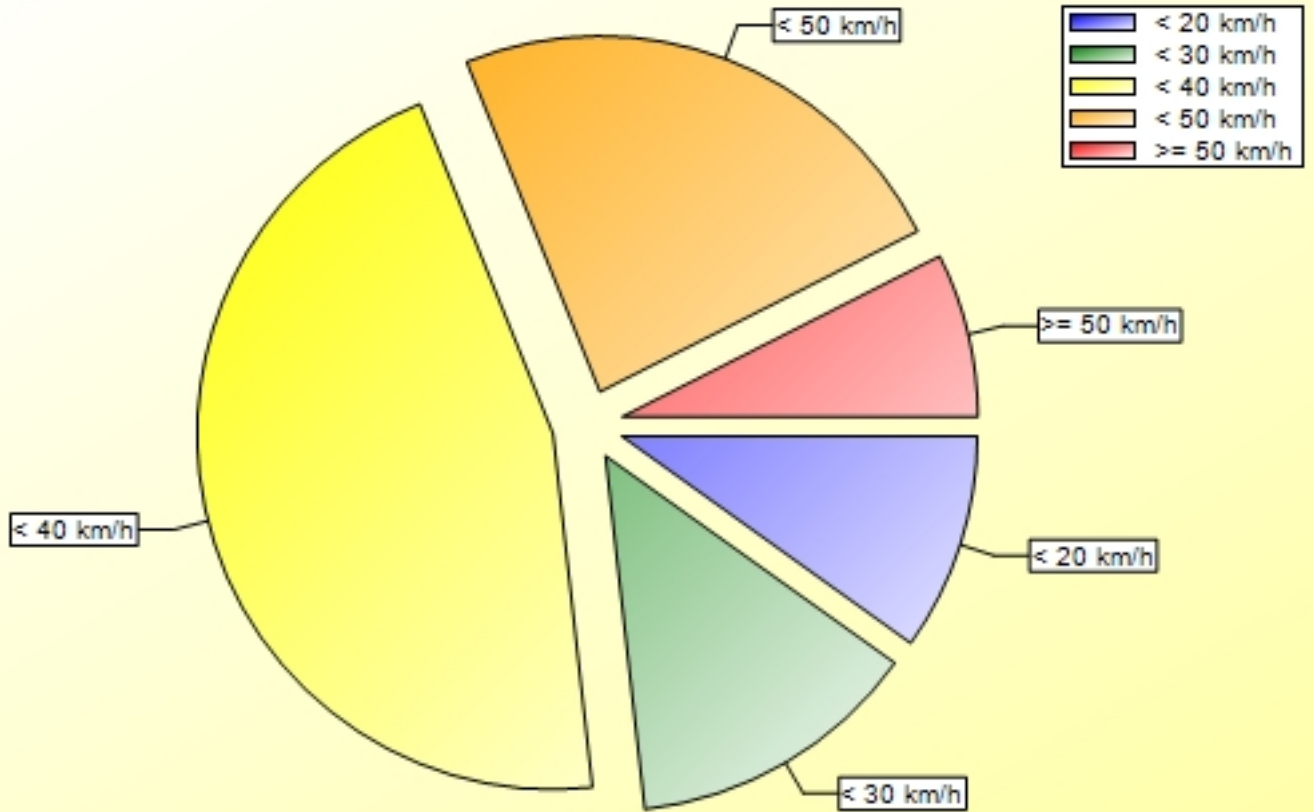

Ort: Monheim
Strasse: Bergstraße
Von: Treuchtlinger Str.
Nach:

Anfang der Auswertung: 06.04.2021 14:53
Ende der Auswertung: 08.09.2021 08:12
Intervallauswertung: -

Wochenauswertung Durchschnitt pro Tag

	Mo	Di	Mi	Do	Fr	Sa	So	#
0 - 19 km/h	32	32	57	31	38	29	63	282
20 - 29 km/h	56	60	53	54	62	58	37	380
30 - 39 km/h	191	201	185	198	211	201	120	1307
40 - 49 km/h	102	105	103	108	112	93	53	676
50 - 199 km/h	31	32	35	33	34	29	18	212
#	412	430	433	424	457	410	291	2857

Ort: Monheim
Strasse: Bergstraße
Von: Treuchtlinger Str.
Nach:

Anfang der Auswertung: 06.04.2021 14:53
Ende der Auswertung: 08.09.2021 08:12
Intervallauswertung: -

Eingangsgeschwindigkeiten

	0 - 19 km/h	20 - 29 km/h	30 - 39 km/h	40 - 49 km/h	50 - 199 km/h	#
%	09,89	13,34	45,65	23,65	07,46	100,00

Ort: Monheim
Strasse: Bergstraße
Von: Treuchtlinger Str.
Nach:

Anfang der Auswertung: 06.04.2021 14:53
Ende der Auswertung: 08.09.2021 08:12
Intervallauswertung: -

	< -20 km/h	< -10 km/h	< 0 km/h	= 0 km/h	> 0 km/h	> 10 km/h	> 20 km/h	#
#	1029	11814	37066	2633	10718	724	28	64012