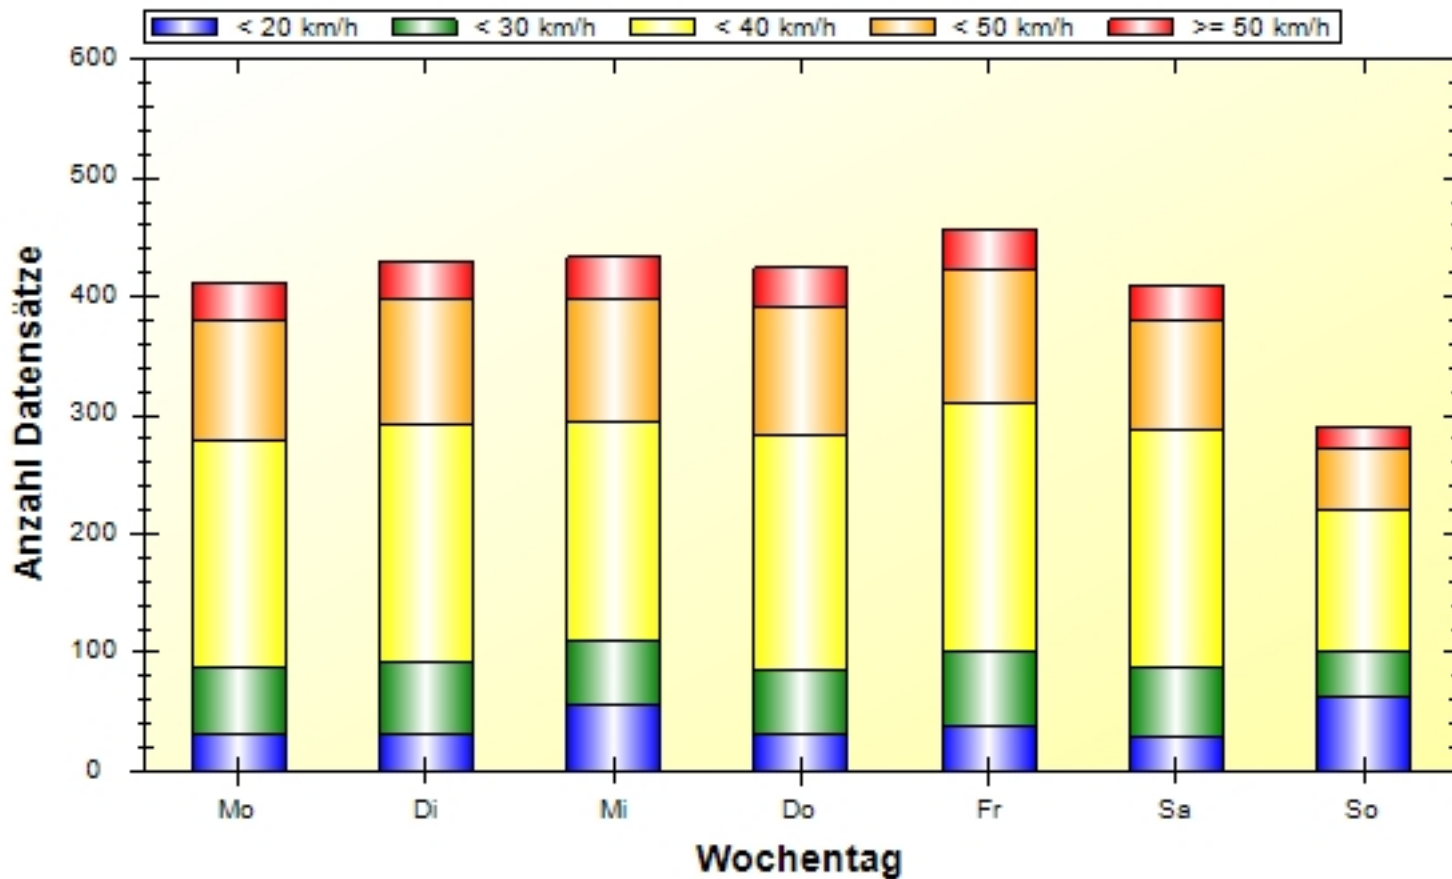

Ort: Monheim
Strasse: Bergstraße
Von: Treuchtlinger Str.
Nach:

Anfang der Auswertung: 06.04.2021 14:53
Ende der Auswertung: 08.09.2021 08:12
Intervallauswertung: -

	0 - 19 km/h	20 - 29 km/h	30 - 39 km/h	40 - 49 km/h	50 - 199 km/h	#
#	6333	8541	29222	15140	4776	64012

Ort: Monheim
Strasse: Bergstraße
Von: Treuchtlinger Str.
Nach:

Anfang der Auswertung: 06.04.2021 14:53
Ende der Auswertung: 08.09.2021 08:12
Intervallauswertung: -

Wochenauswertung Durchschnitt pro Tag

	Mo	Di	Mi	Do	Fr	Sa	So	#
0 - 19 km/h	32	32	57	31	38	29	63	282
20 - 29 km/h	56	60	53	54	62	58	37	380
30 - 39 km/h	191	201	185	198	211	201	120	1307
40 - 49 km/h	102	105	103	108	112	93	53	676
50 - 199 km/h	31	32	35	33	34	29	18	212
#	412	430	433	424	457	410	291	2857

Ort: Monheim
Strasse: Bergstraße
Von: Treuchtlinger Str.
Nach:

Anfang der Auswertung: 06.04.2021 14:53
Ende der Auswertung: 08.09.2021 08:12
Intervallauswertung: -

Eingangsgeschwindigkeiten

	0 - 19 km/h	20 - 29 km/h	30 - 39 km/h	40 - 49 km/h	50 - 199 km/h	#
%	09,89	13,34	45,65	23,65	07,46	100,00

Ort: Monheim
Strasse: Bergstraße
Von: Treuchtlinger Str.
Nach:

Anfang der Auswertung: 06.04.2021 14:53
Ende der Auswertung: 08.09.2021 08:12
Intervallauswertung: -

	< -20 km/h	< -10 km/h	< 0 km/h	= 0 km/h	> 0 km/h	> 10 km/h	> 20 km/h	#
#	1029	11814	37066	2633	10718	724	28	64012