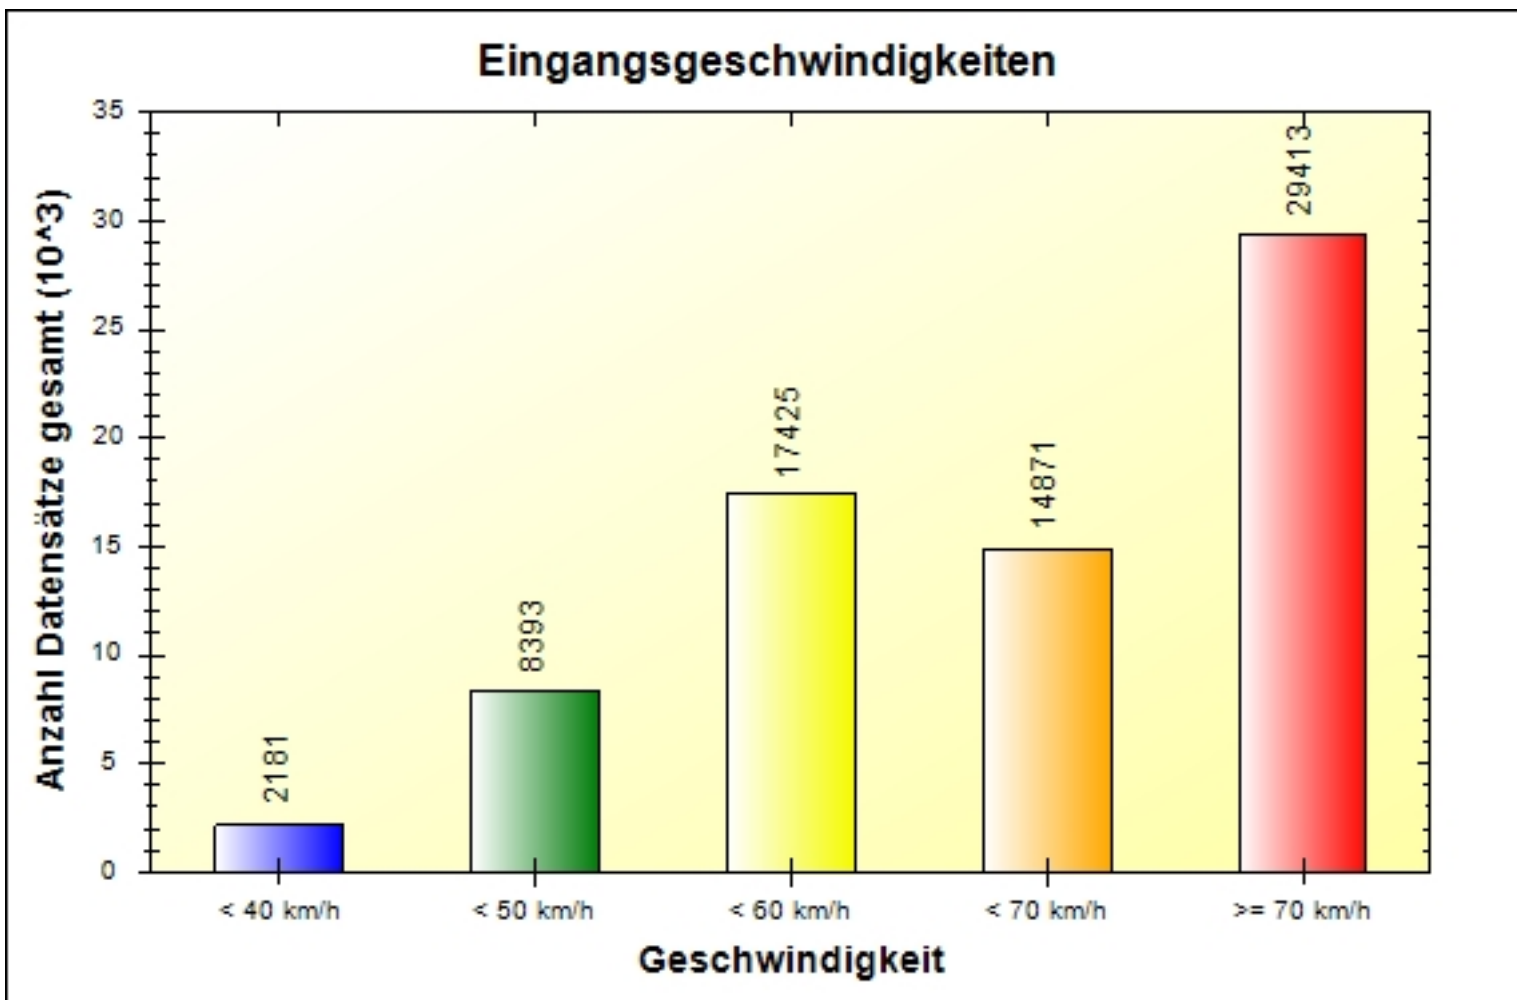

Ort: Flotzheim
Strasse: Hauptstraße - von Monheim
Von: Monheim
Nach:

Anfang der Auswertung: 23.10.2023 12:23
Ende der Auswertung: 19.12.2023 13:47
Intervallauswertung: -

	0 - 39 km/h	40 - 49 km/h	50 - 59 km/h	60 - 69 km/h	70 - 199 km/h	#
#	2181	8393	17425	14871	29413	72283