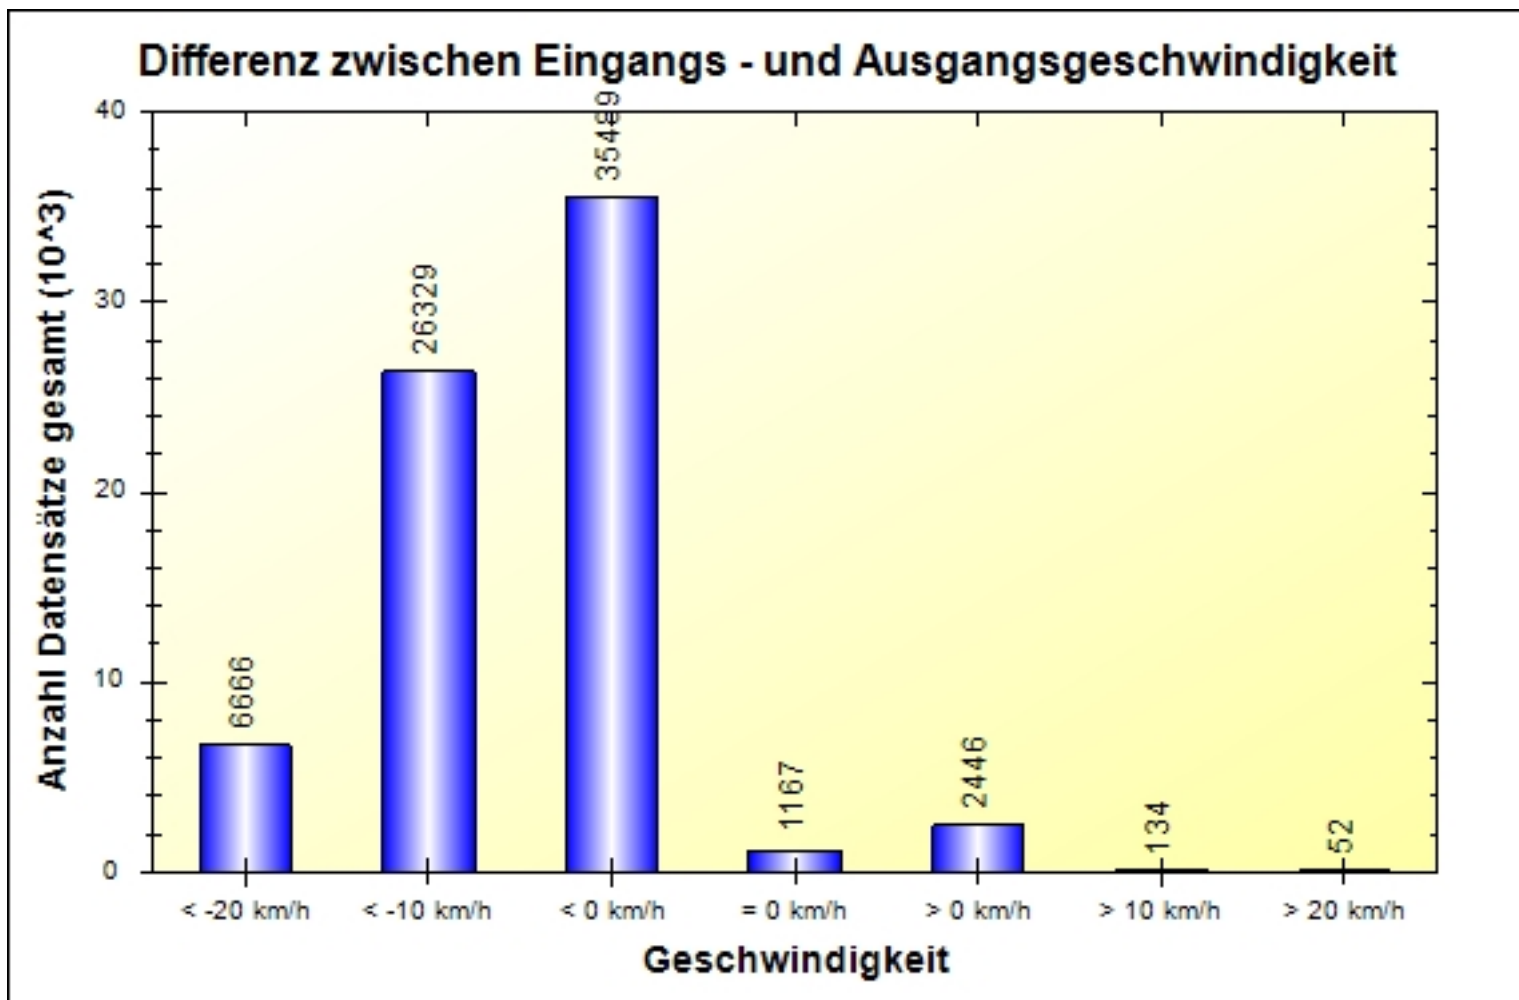

### Eingangsgeschwindigkeiten

	0 - 39 km/h	40 - 49 km/h	50 - 59 km/h	60 - 69 km/h	70 - 199 km/h	#
%	03,02	11,61	24,11	20,57	40,69	100,00

**Ort:** Flotzheim  
**Strasse:** Hauptstraße - von Monheim  
**Von:** Monheim  
**Nach:**

**Anfang der Auswertung:** 23.10.2023 12:23  
**Ende der Auswertung:** 19.12.2023 13:47  
**Intervallauswertung:** -

	< -20 km/h	< -10 km/h	< 0 km/h	= 0 km/h	> 0 km/h	> 10 km/h	> 20 km/h	#
#	6666	26329	35489	1167	2446	134	52	72283