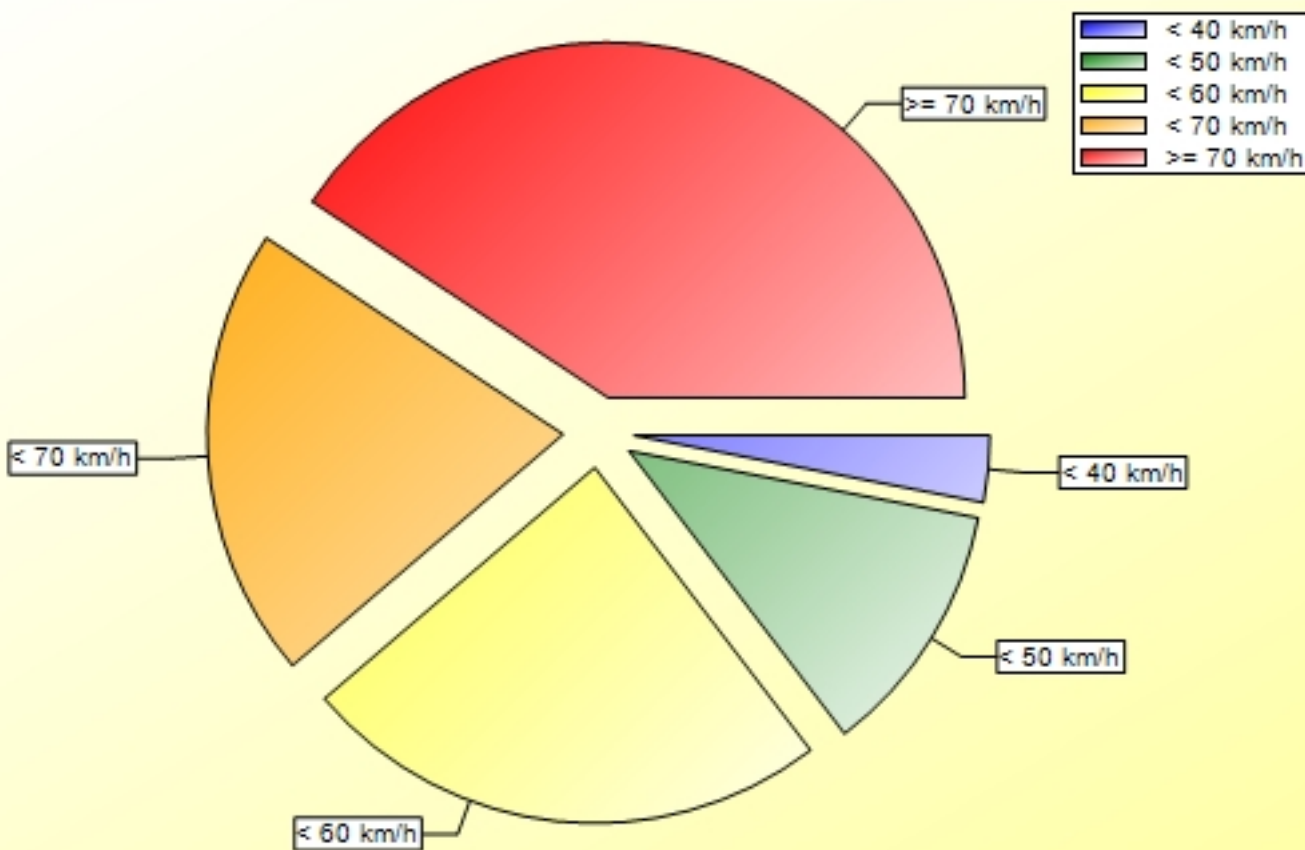

Ort: Flotzheim
Strasse: Hauptstraße - von Monheim
Von: Monheim
Nach:

Anfang der Auswertung: 23.10.2023 12:23
Ende der Auswertung: 19.12.2023 13:47
Intervallauswertung: -

Eingangsgeschwindigkeiten

	0 - 39 km/h	40 - 49 km/h	50 - 59 km/h	60 - 69 km/h	70 - 199 km/h	#
%	03,02	11,61	24,11	20,57	40,69	100,00