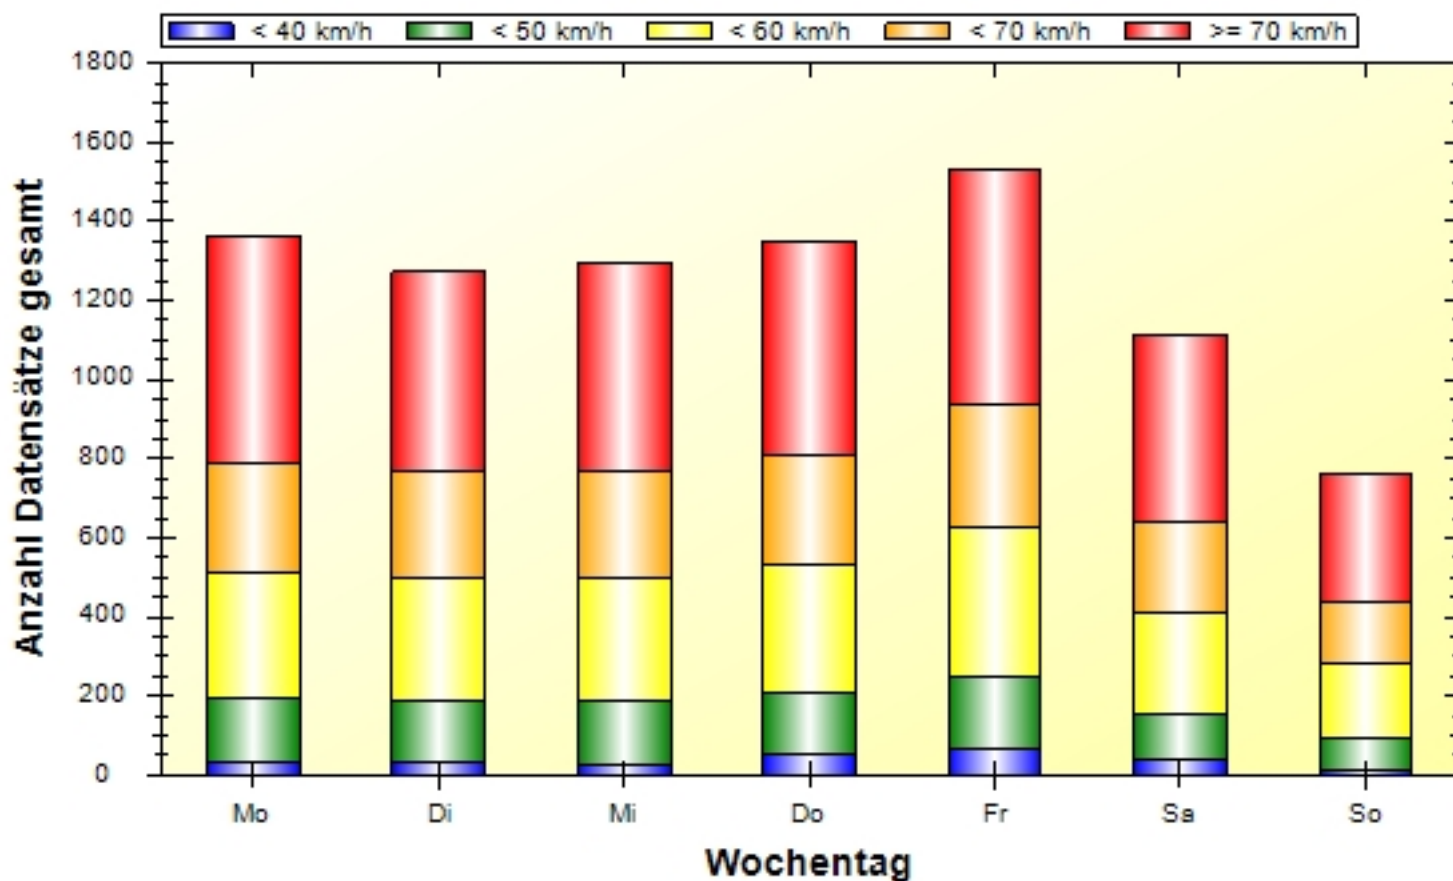

Ort: Flotzheim
Strasse: Hauptstraße - von Monheim
Von: Monheim
Nach:

Anfang der Auswertung: 23.10.2023 12:23
Ende der Auswertung: 19.12.2023 13:47
Intervallauswertung: -

Wochenauswertung Durchschnitt pro Tag

	Mo	Di	Mi	Do	Fr	Sa	So	#
0 - 39 km/h	32	34	29	54	65	39	10	263
40 - 49 km/h	161	155	156	154	184	114	81	1005
50 - 59 km/h	318	311	316	323	377	260	190	2095
60 - 69 km/h	279	267	270	278	311	226	157	1788
70 - 199 km/h	572	507	524	543	591	476	325	3538
#	1362	1274	1295	1352	1528	1115	763	8689