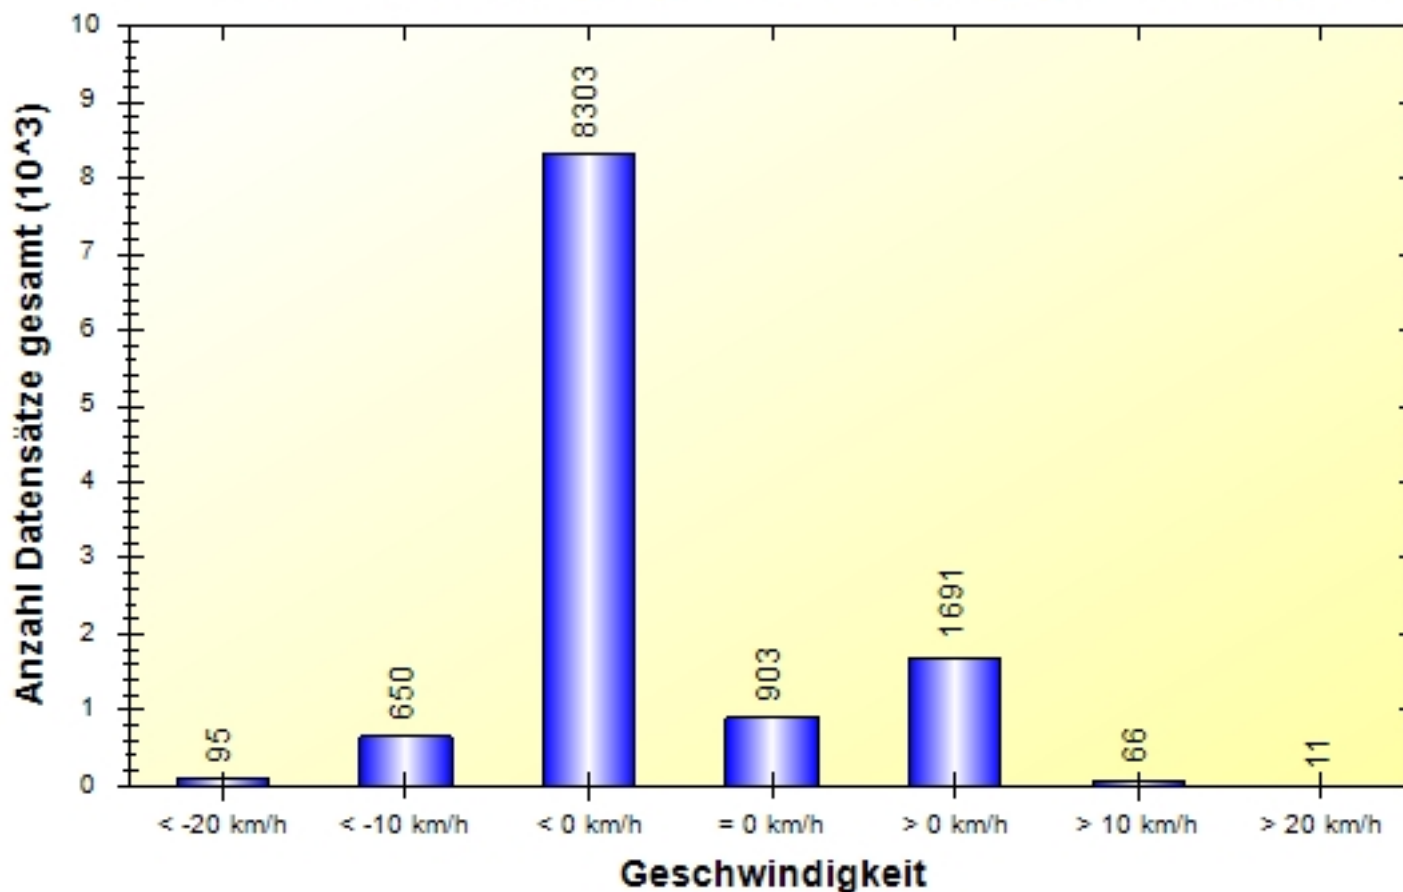

Ort: Kölbürg
Strasse: Dorfstraße - von Monheim
Von:
Nach:

Anfang der Auswertung: 18.10.2023 12:24
Ende der Auswertung: 13.11.2023 23:50
Intervallauswertung: -

Eingangsgeschwindigkeiten

	0 - 39 km/h	40 - 49 km/h	50 - 59 km/h	60 - 69 km/h	70 - 199 km/h	#
%	13,47	38,01	42,67	05,36	00,49	100,00

Ort: Kölburg
Strasse: Dorfstraße - von Monheim
Von:
Nach:

Anfang der Auswertung: 18.10.2023 12:24
Ende der Auswertung: 13.11.2023 23:50
Intervallauswertung: -

Differenz zwischen Eingangs - und Ausgangsgeschwindigkeit