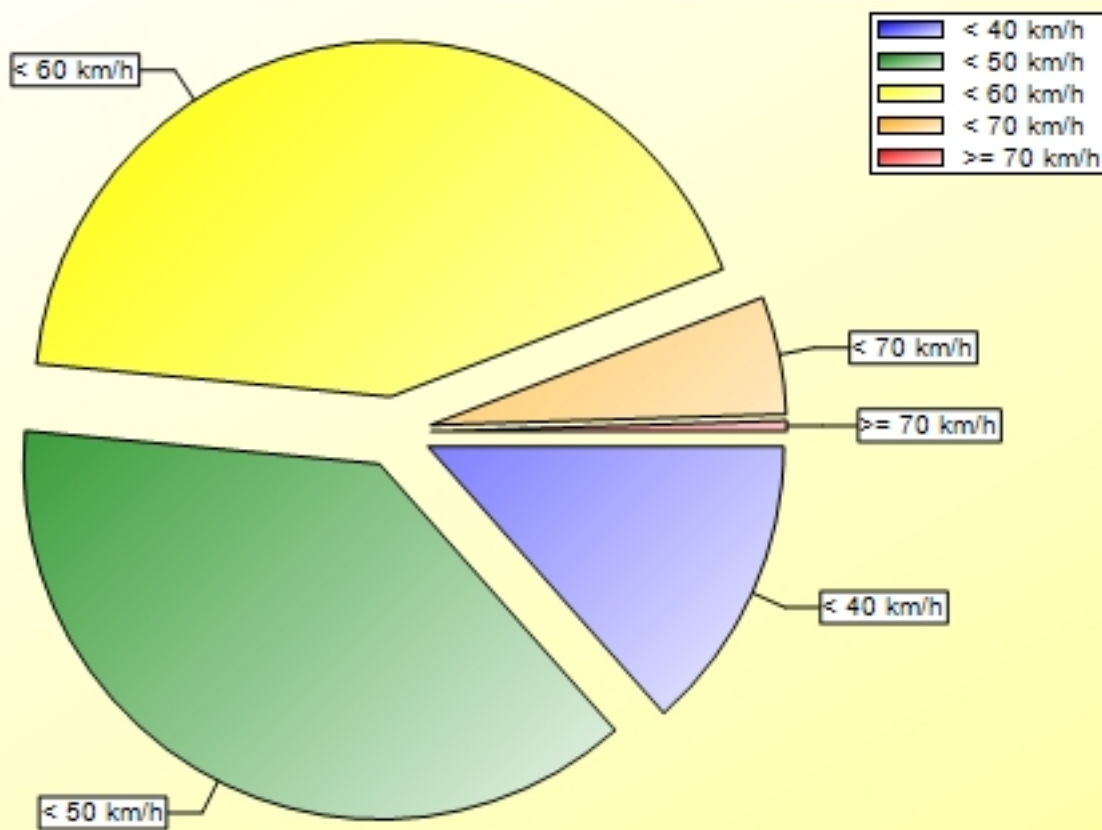

Verkehrsdatenauswertung

Verfasser:	SKa
Kommentar:	
Ort:	Kölbürg
Strasse:	Dorfstraße - von Monheim
Richtung:	kommend
Anfang der Auswertung:	18.10.2023 12:24
Ende der Auswertung:	13.11.2023 23:50
Intervallauswertung:	-
Anzahl Datensätze gefiltert:	11719
Anzahl Datensätze gesamt kommend:	11719
Anzahl Datensätze gesamt gehend:	0
Anzahl Datensätze pro Tag gefiltert:	442
VD gesamt:	48 km/h
V50 gesamt:	49 km/h
V85 gesamt:	56 km/h
Vmax gesamt:	102 km/h (07.11.2023 17:34)
Vmin gesamt:	2 km/h (13.11.2023 05:48)
V Überschreitung bei 50 km/h:	42,5 %

Ort: Kölbürg
Strasse: Dorfstraße - von Monheim
Von:
Nach:

Anfang der Auswertung: 18.10.2023 12:24
Ende der Auswertung: 13.11.2023 23:50
Intervallauswertung: -

Wochenauswertung Durchschnitt pro Tag

	Mo	Di	Mi	Do	Fr	Sa	So	#
0 - 39 km/h	76	71	43	65	58	62	34	409
40 - 49 km/h	178	195	137	187	197	163	102	1159
50 - 59 km/h	205	226	165	211	223	163	111	1304
60 - 69 km/h	28	27	18	23	29	22	14	161
70 - 199 km/h	1	3	0	4	2	1	1	12
#	488	522	363	490	509	411	262	3045

Ort: Kölbürg
Strasse: Dorfstraße - von Monheim
Von:
Nach:

Anfang der Auswertung: 18.10.2023 12:24
Ende der Auswertung: 13.11.2023 23:50
Intervallauswertung: -

Eingangsgeschwindigkeiten

	0 - 39 km/h	40 - 49 km/h	50 - 59 km/h	60 - 69 km/h	70 - 199 km/h	#
%	13,47	38,01	42,67	05,36	00,49	100,00