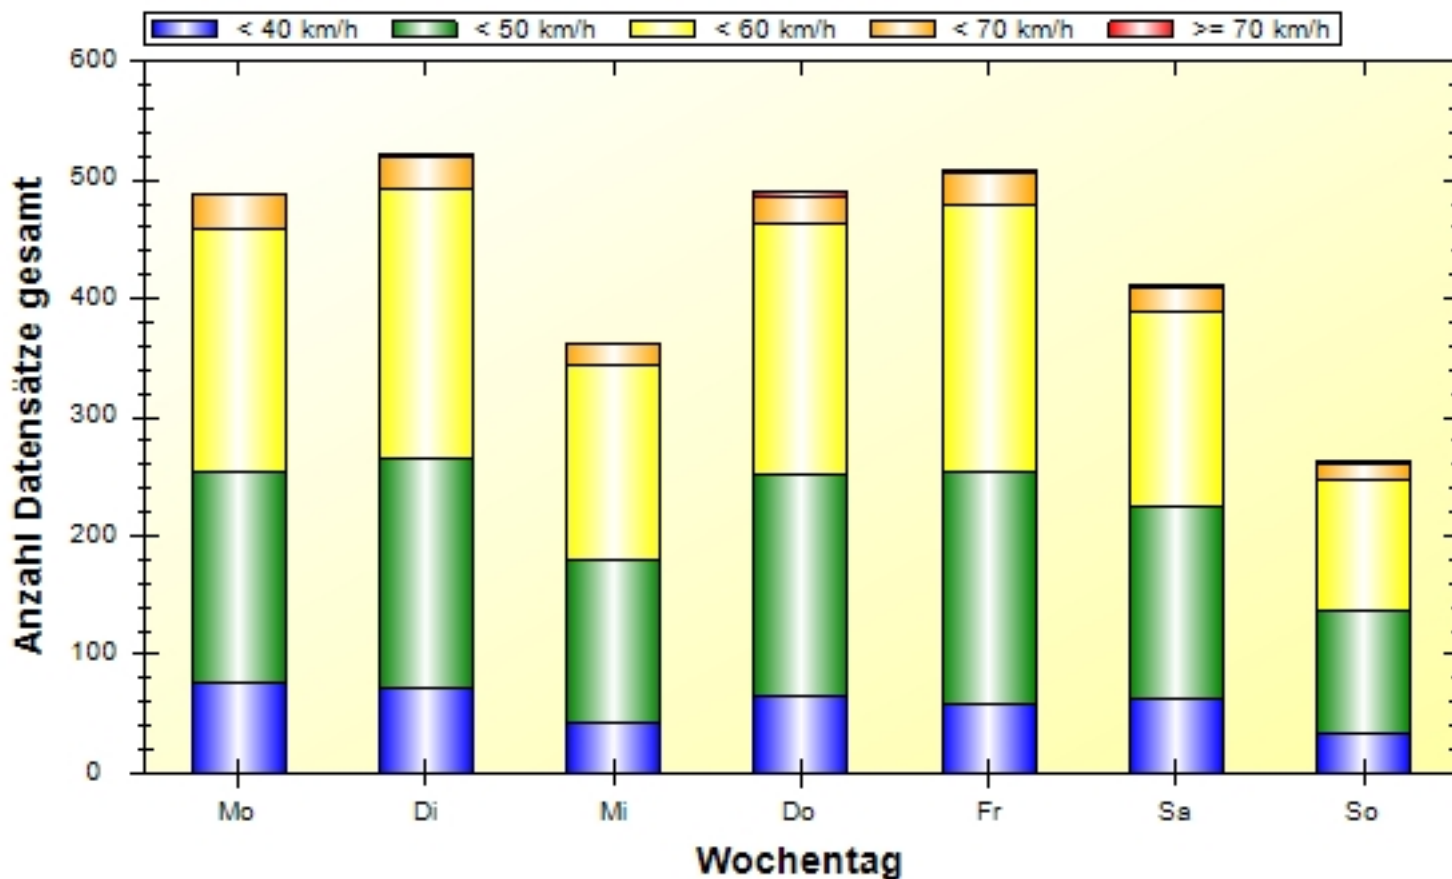

Verkehrsdatenauswertung

Verfasser:	SKa
Kommentar:	
Ort:	Kölbürg
Strasse:	Dorfstraße - von Monheim
Richtung:	kommend
Anfang der Auswertung:	18.10.2023 12:24
Ende der Auswertung:	13.11.2023 23:50
Intervallauswertung:	-
Anzahl Datensätze gefiltert:	11719
Anzahl Datensätze gesamt kommend:	11719
Anzahl Datensätze gesamt gehend:	0
Anzahl Datensätze pro Tag gefiltert:	442
VD gesamt:	48 km/h
V50 gesamt:	49 km/h
V85 gesamt:	56 km/h
Vmax gesamt:	102 km/h (07.11.2023 17:34)
Vmin gesamt:	2 km/h (13.11.2023 05:48)
V Überschreitung bei 50 km/h:	42,5 %

Ort: Kölbürg
Strasse: Dorfstraße - von Monheim
Von:
Nach:

Anfang der Auswertung: 18.10.2023 12:24
Ende der Auswertung: 13.11.2023 23:50
Intervallauswertung: -

	0 - 39 km/h	40 - 49 km/h	50 - 59 km/h	60 - 69 km/h	70 - 199 km/h	#
#	1579	4454	5001	628	57	11719

Ort: Kölbürg
Strasse: Dorfstraße - von Monheim
Von:
Nach:

Anfang der Auswertung: 18.10.2023 12:24
Ende der Auswertung: 13.11.2023 23:50
Intervallauswertung: -

Wochenauswertung Durchschnitt pro Tag

	Mo	Di	Mi	Do	Fr	Sa	So	#
0 - 39 km/h	76	71	43	65	58	62	34	409
40 - 49 km/h	178	195	137	187	197	163	102	1159
50 - 59 km/h	205	226	165	211	223	163	111	1304
60 - 69 km/h	28	27	18	23	29	22	14	161
70 - 199 km/h	1	3	0	4	2	1	1	12
#	488	522	363	490	509	411	262	3045

Ort: Kölbürg
Strasse: Dorfstraße - von Monheim
Von:
Nach:

Anfang der Auswertung: 18.10.2023 12:24
Ende der Auswertung: 13.11.2023 23:50
Intervallauswertung: -

Eingangsgeschwindigkeiten

	0 - 39 km/h	40 - 49 km/h	50 - 59 km/h	60 - 69 km/h	70 - 199 km/h	#
%	13,47	38,01	42,67	05,36	00,49	100,00