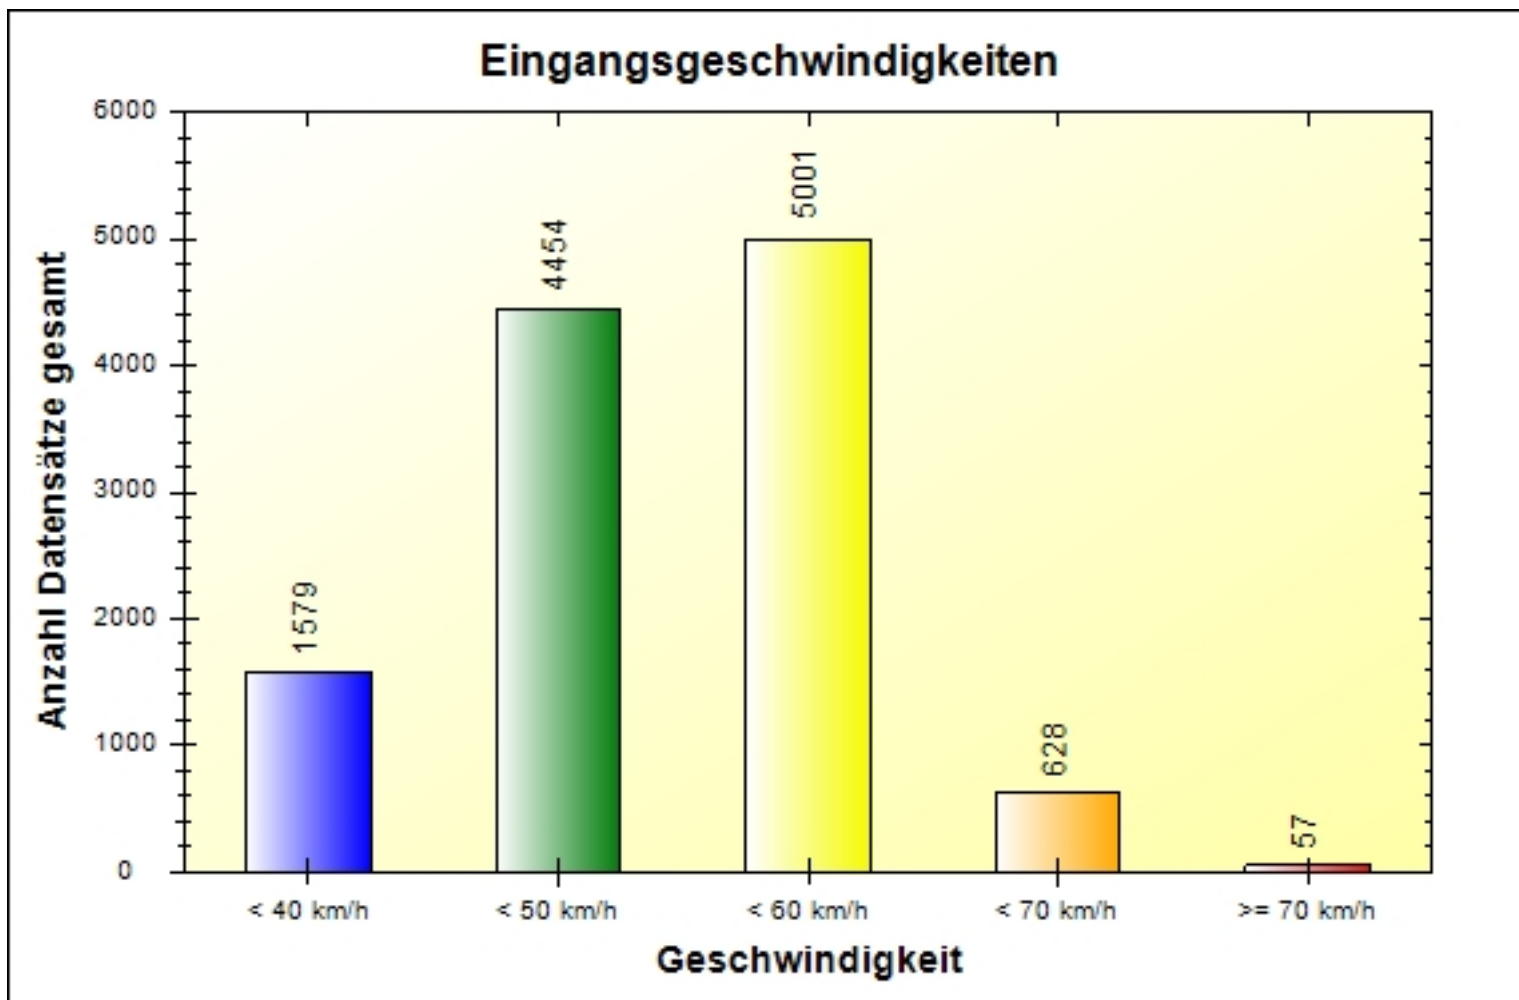

Verkehrsdatenauswertung

Verfasser:	SKa
Kommentar:	
Ort:	Kölbürg
Strasse:	Dorfstraße - von Monheim
Richtung:	kommend
Anfang der Auswertung:	18.10.2023 12:24
Ende der Auswertung:	13.11.2023 23:50
Intervallauswertung:	-
Anzahl Datensätze gefiltert:	11719
Anzahl Datensätze gesamt kommend:	11719
Anzahl Datensätze gesamt gehend:	0
Anzahl Datensätze pro Tag gefiltert:	442
VD gesamt:	48 km/h
V50 gesamt:	49 km/h
V85 gesamt:	56 km/h
Vmax gesamt:	102 km/h (07.11.2023 17:34)
Vmin gesamt:	2 km/h (13.11.2023 05:48)
V Überschreitung bei 50 km/h:	42,5 %

Ort: Kölbürg
Strasse: Dorfstraße - von Monheim
Von:
Nach:

Anfang der Auswertung: 18.10.2023 12:24
Ende der Auswertung: 13.11.2023 23:50
Intervallauswertung: -

	0 - 39 km/h	40 - 49 km/h	50 - 59 km/h	60 - 69 km/h	70 - 199 km/h	#
#	1579	4454	5001	628	57	11719