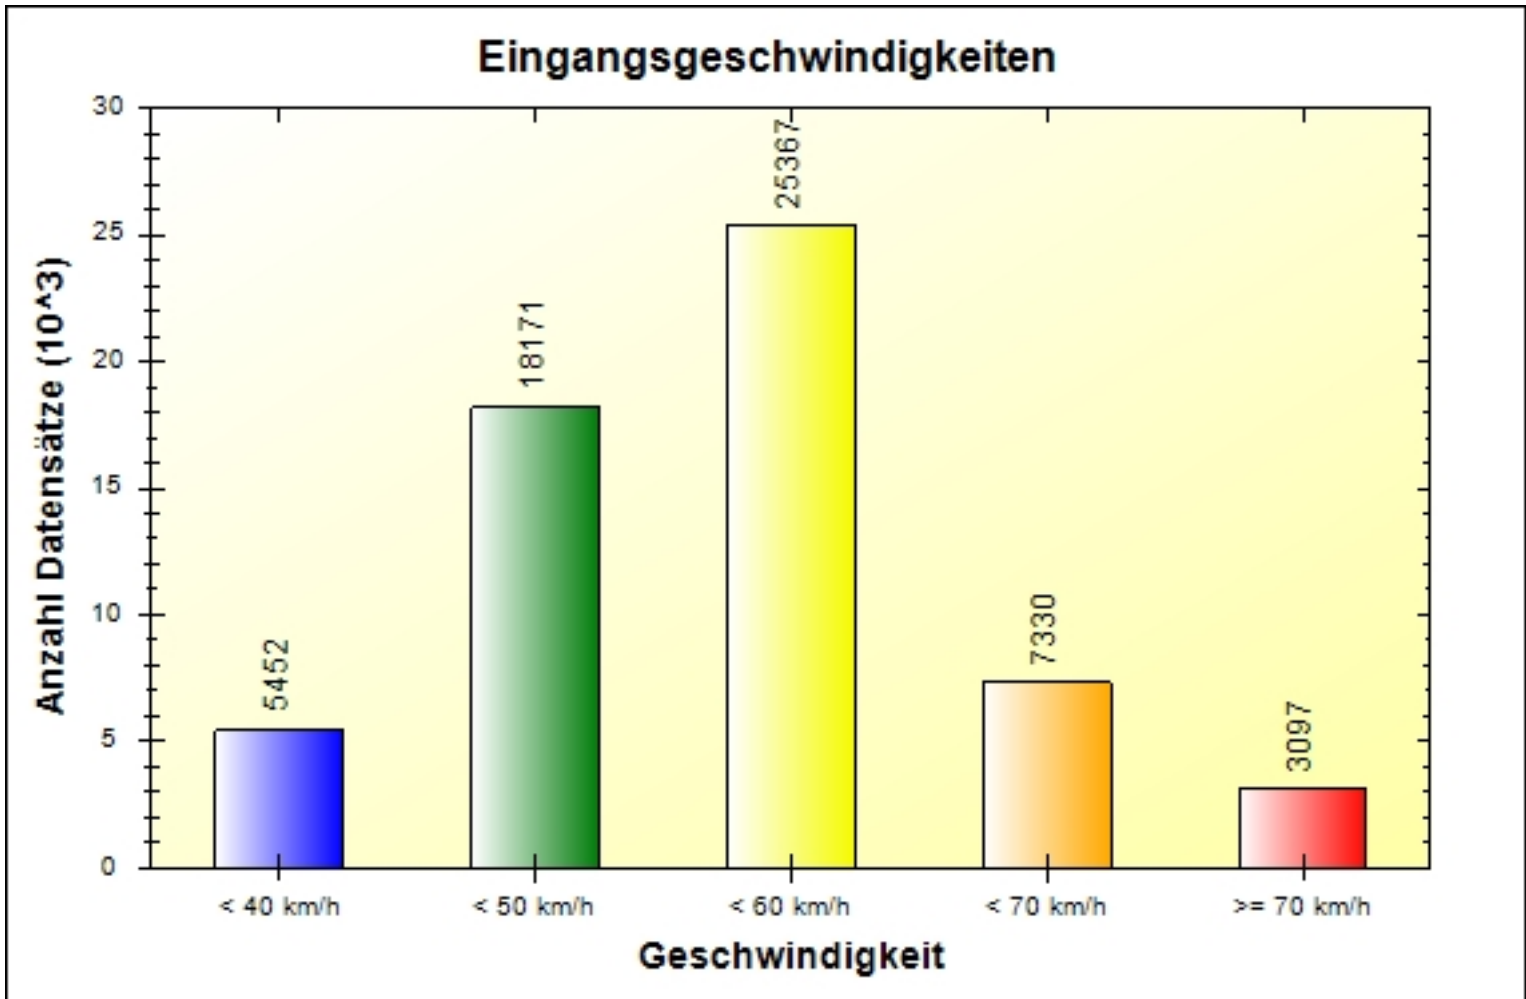

Ort: Flotzheim
Strasse: Hauptstraße
Von: Monheim
Nach:

Anfang der Auswertung: 02.10.2020 07:54
Ende der Auswertung: 23.12.2020 05:41
Intervallauswertung: -

	0 - 39 km/h	40 - 49 km/h	50 - 59 km/h	60 - 69 km/h	70 - 199 km/h	#
#	5452	18171	25367	7330	3097	59417