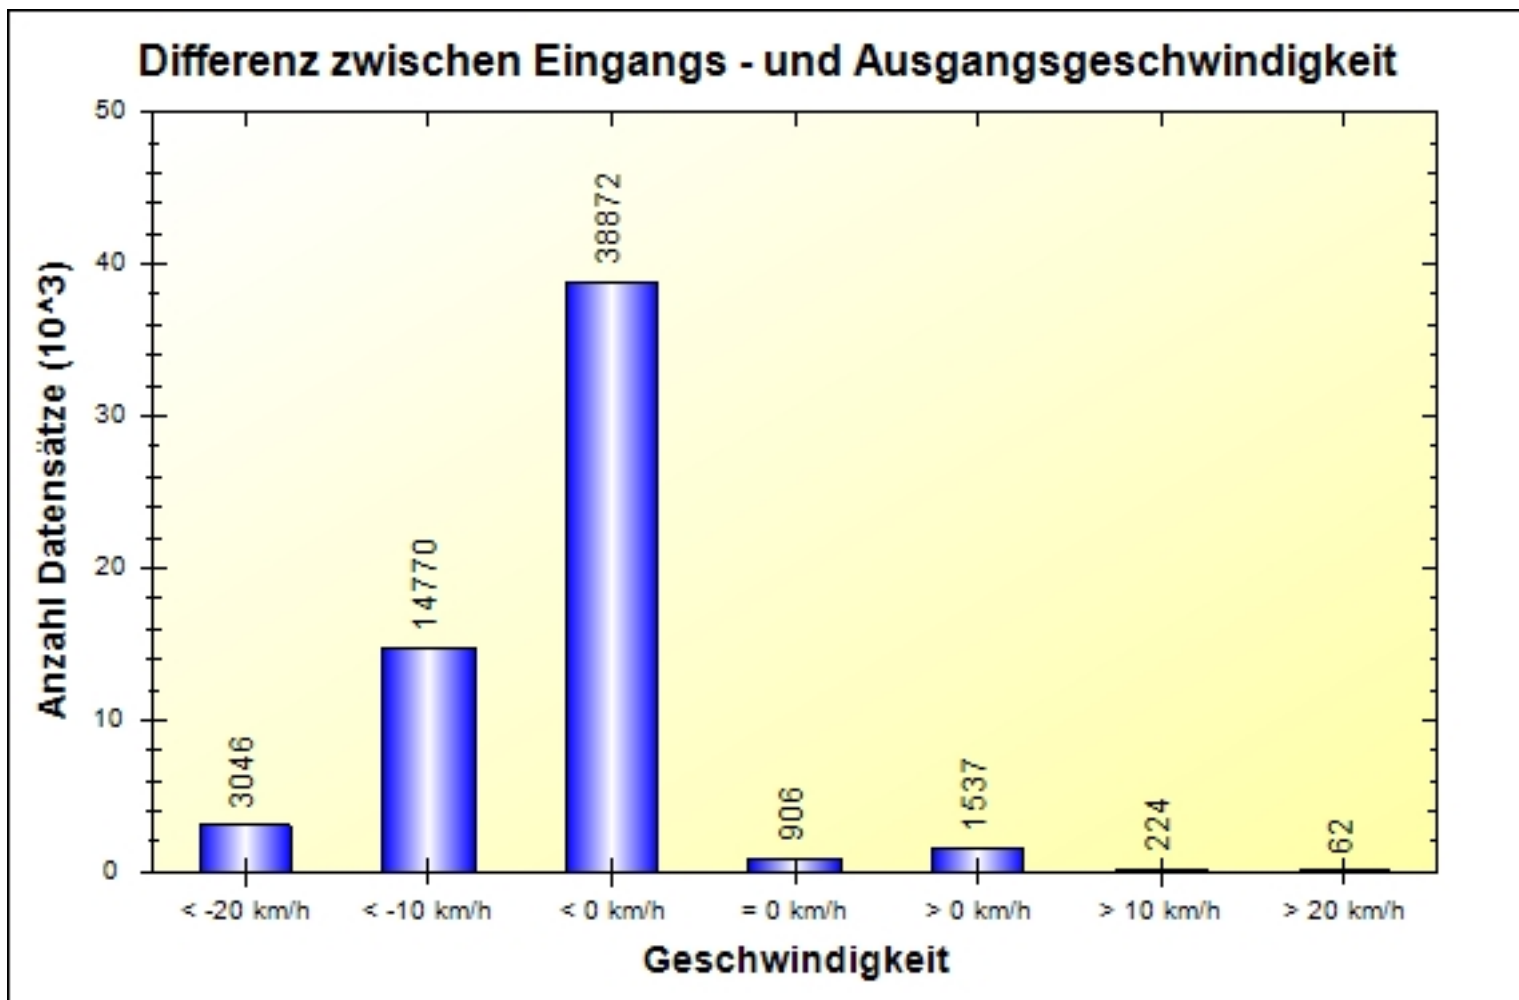

Ort: Flotzheim
Strasse: Hauptstraße
Von: Monheim
Nach:

Anfang der Auswertung: 02.10.2020 07:54
Ende der Auswertung: 23.12.2020 05:41
Intervallauswertung: -

	< -20 km/h	< -10 km/h	< 0 km/h	= 0 km/h	> 0 km/h	> 10 km/h	> 20 km/h	#
#	3046	14770	38872	906	1537	224	62	59417