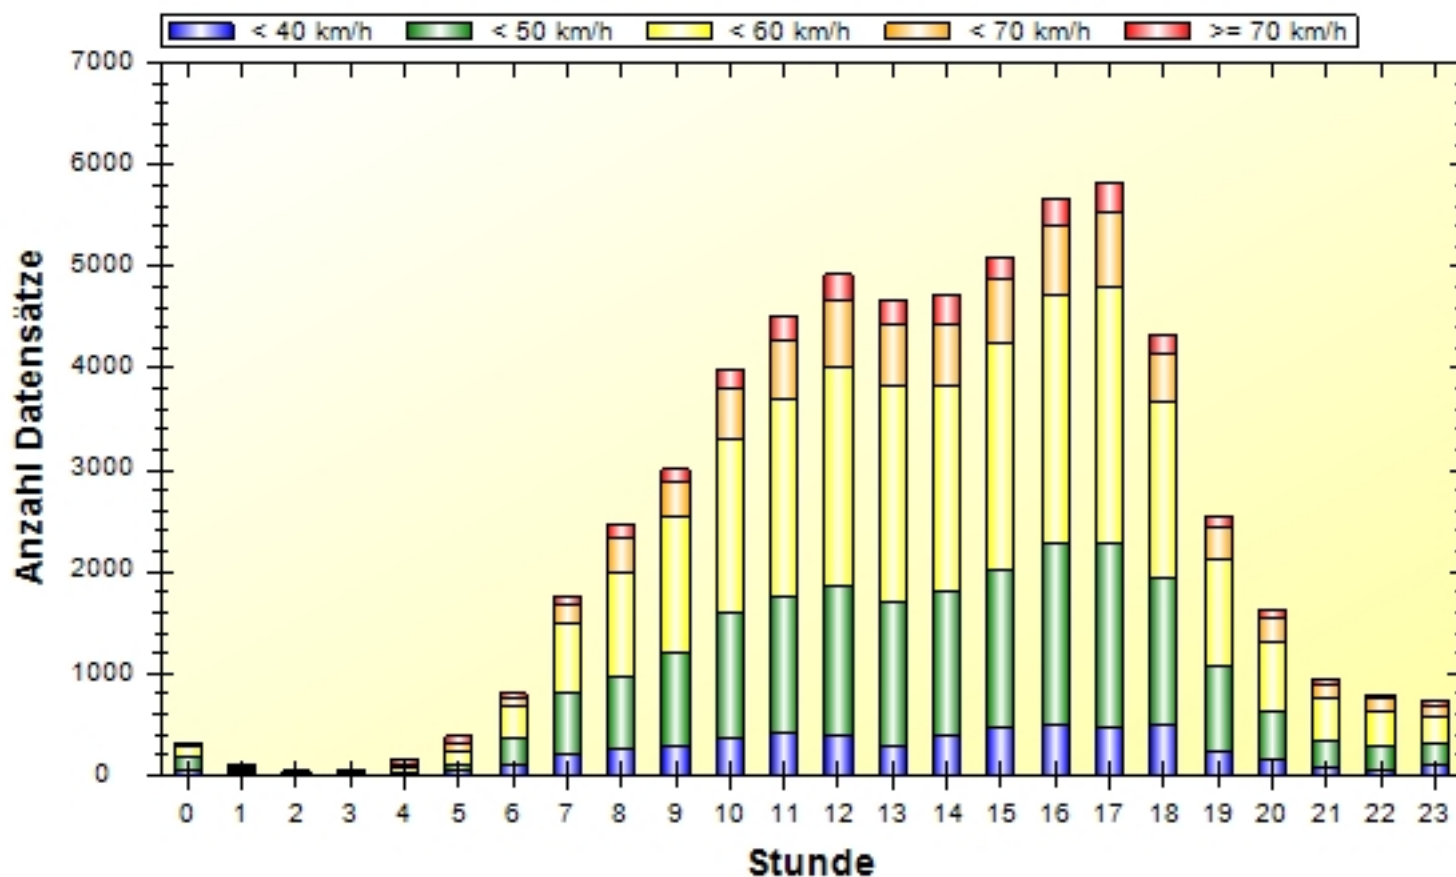

Ort: Flotzheim
 Strasse: Hauptstraße
 Von: Monheim
 Nach:

Anfang der Auswertung: 02.10.2020 07:54
 Ende der Auswertung: 23.12.2020 05:41
 Intervallauswertung: -

Eingangsgeschwindigkeiten pro Stunde über 24 Stunden