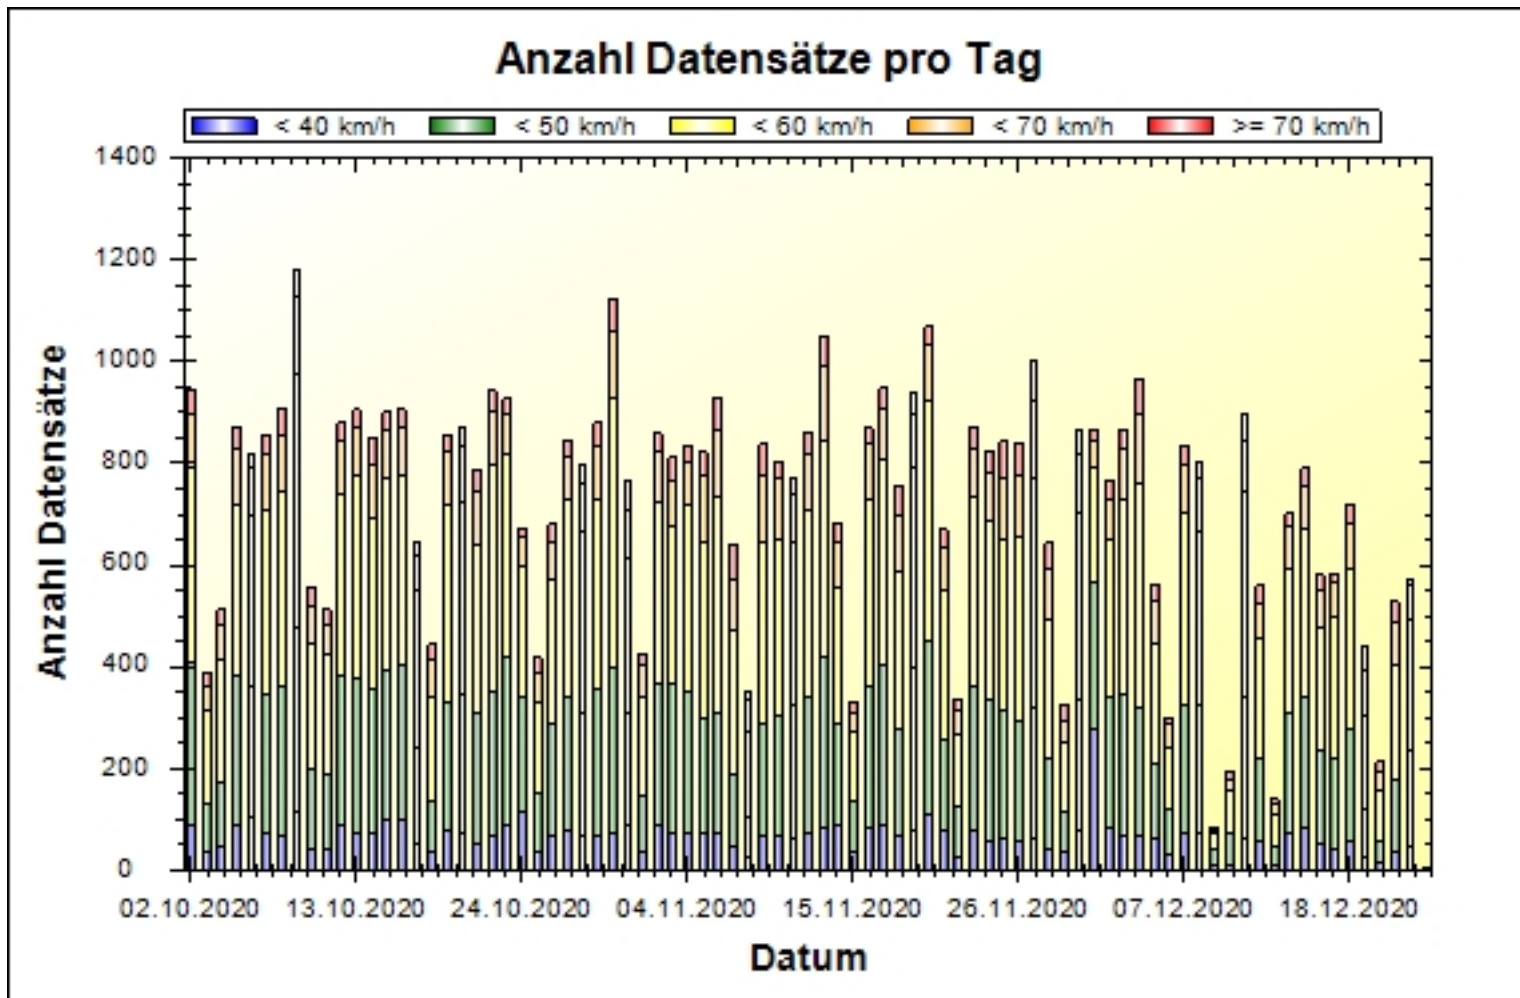

	00	01	02	03	04	05	06	07	08	09	10	11
-	202	41	15	20	36	127	395	899	1133	1416	1836	2008
+	118	54	29	24	114	255	407	846	1329	1595	2141	2497
%	36,9	56,8	65,9	54,5	76,0	66,8	50,7	48,5	54,0	53,0	53,8	55,4

	12	13	14	15	16	17	18	19	20	21	22	23	#
-	2150	1987	2058	2313	2621	2638	2187	1247	727	393	333	358	27140
+	2771	2689	2670	2781	3057	3194	2144	1293	892	547	462	368	32277
%	56,3	57,5	56,5	54,6	53,8	54,8	49,5	50,9	55,1	58,2	58,1	50,7	54,3

Ort: Flotzheim
Strasse: Hauptstraße
Von: Monheim
Nach:

Anfang der Auswertung: 02.10.2020 07:54
Ende der Auswertung: 23.12.2020 05:41
Intervallauswertung: -

Tabelle nur durch Export möglich