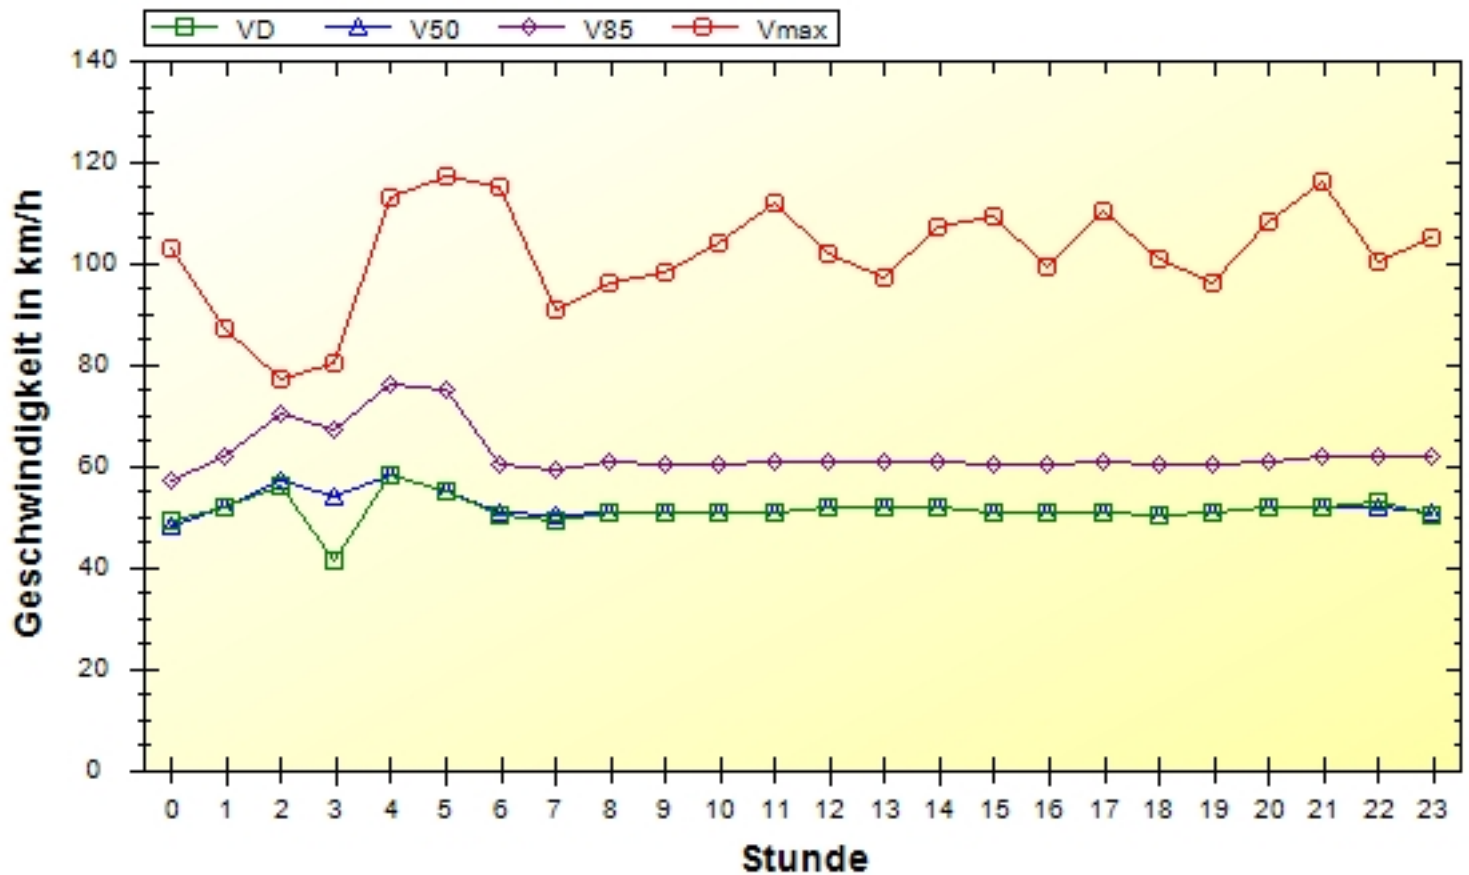

Ort: Flotzheim
 Strasse: Hauptstraße
 Von: Monheim
 Nach:

Anfang der Auswertung: 02.10.2020 07:54
 Ende der Auswertung: 23.12.2020 05:41
 Intervallauswertung: -

Geschwindigkeiten pro Stunde über 24 Stunden