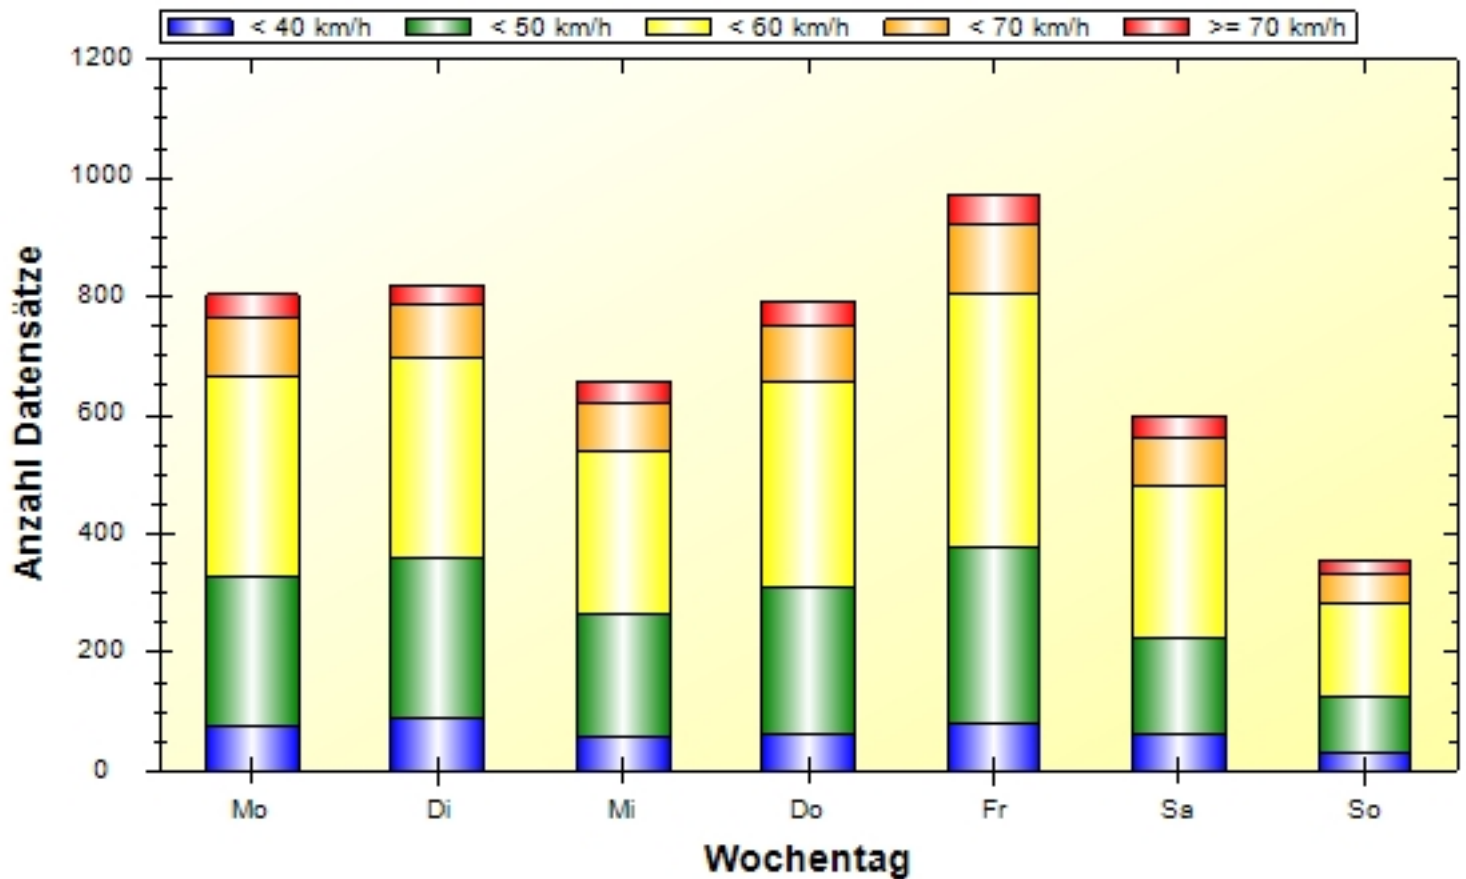

Ort: Flotzheim
Strasse: Hauptstraße
Von: Monheim
Nach:

Anfang der Auswertung: 02.10.2020 07:54
Ende der Auswertung: 23.12.2020 05:41
Intervallauswertung: -

Wochenauswertung Durchschnitt pro Tag

	Mo	Di	Mi	Do	Fr	Sa	So	#
0 - 39 km/h	75	91	56	62	81	61	31	457
40 - 49 km/h	251	267	210	249	296	165	93	1531
50 - 59 km/h	339	339	275	345	426	257	160	2141
60 - 69 km/h	99	91	81	96	119	79	50	615
70 - 199 km/h	39	32	36	39	51	38	23	258
#	803	820	658	791	973	600	357	5002