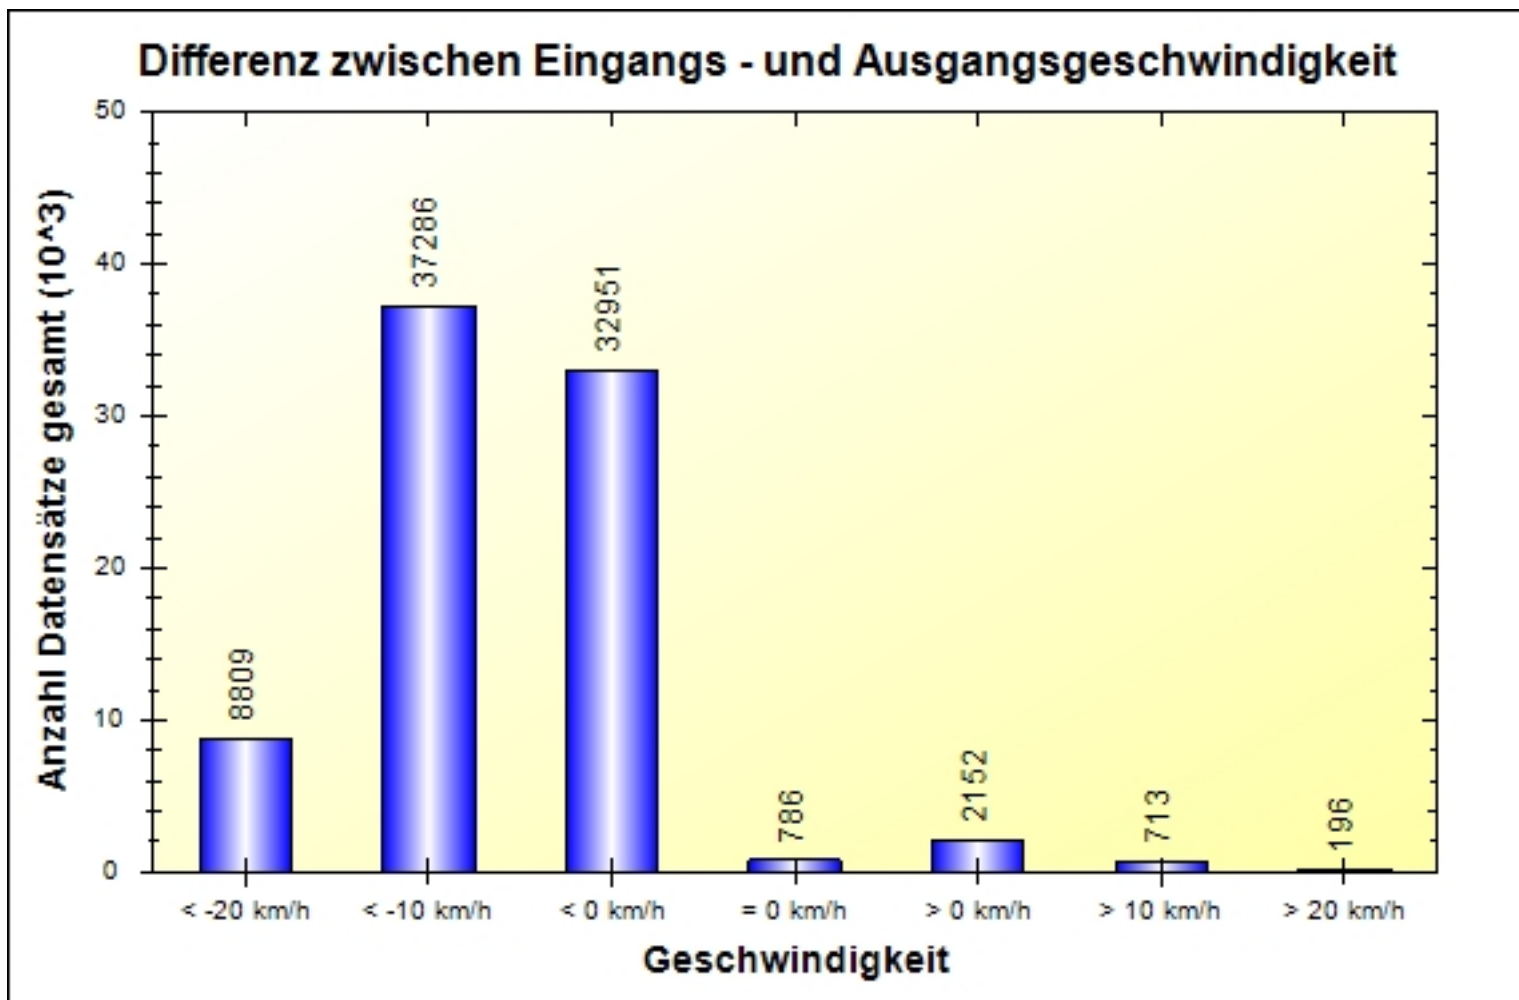

Ort: Weilheim
Strasse: Rehauer Straße von Rehau
Von:
Nach:

Anfang der Auswertung: 20.10.2023 10:10
Ende der Auswertung: 19.12.2023 08:23
Intervallauswertung: -

Eingangsgeschwindigkeiten

	0 - 39 km/h	40 - 49 km/h	50 - 59 km/h	60 - 69 km/h	70 - 199 km/h	#
%	06,64	14,12	25,53	21,49	32,22	100,00

Ort: Weilheim
Strasse: Rehauer Straße von Rehau
Von:
Nach:

Anfang der Auswertung: 20.10.2023 10:10
Ende der Auswertung: 19.12.2023 08:23
Intervallauswertung: -

	< -20 km/h	< -10 km/h	< 0 km/h	= 0 km/h	> 0 km/h	> 10 km/h	> 20 km/h	#
#	8809	37286	32951	786	2152	713	196	82893