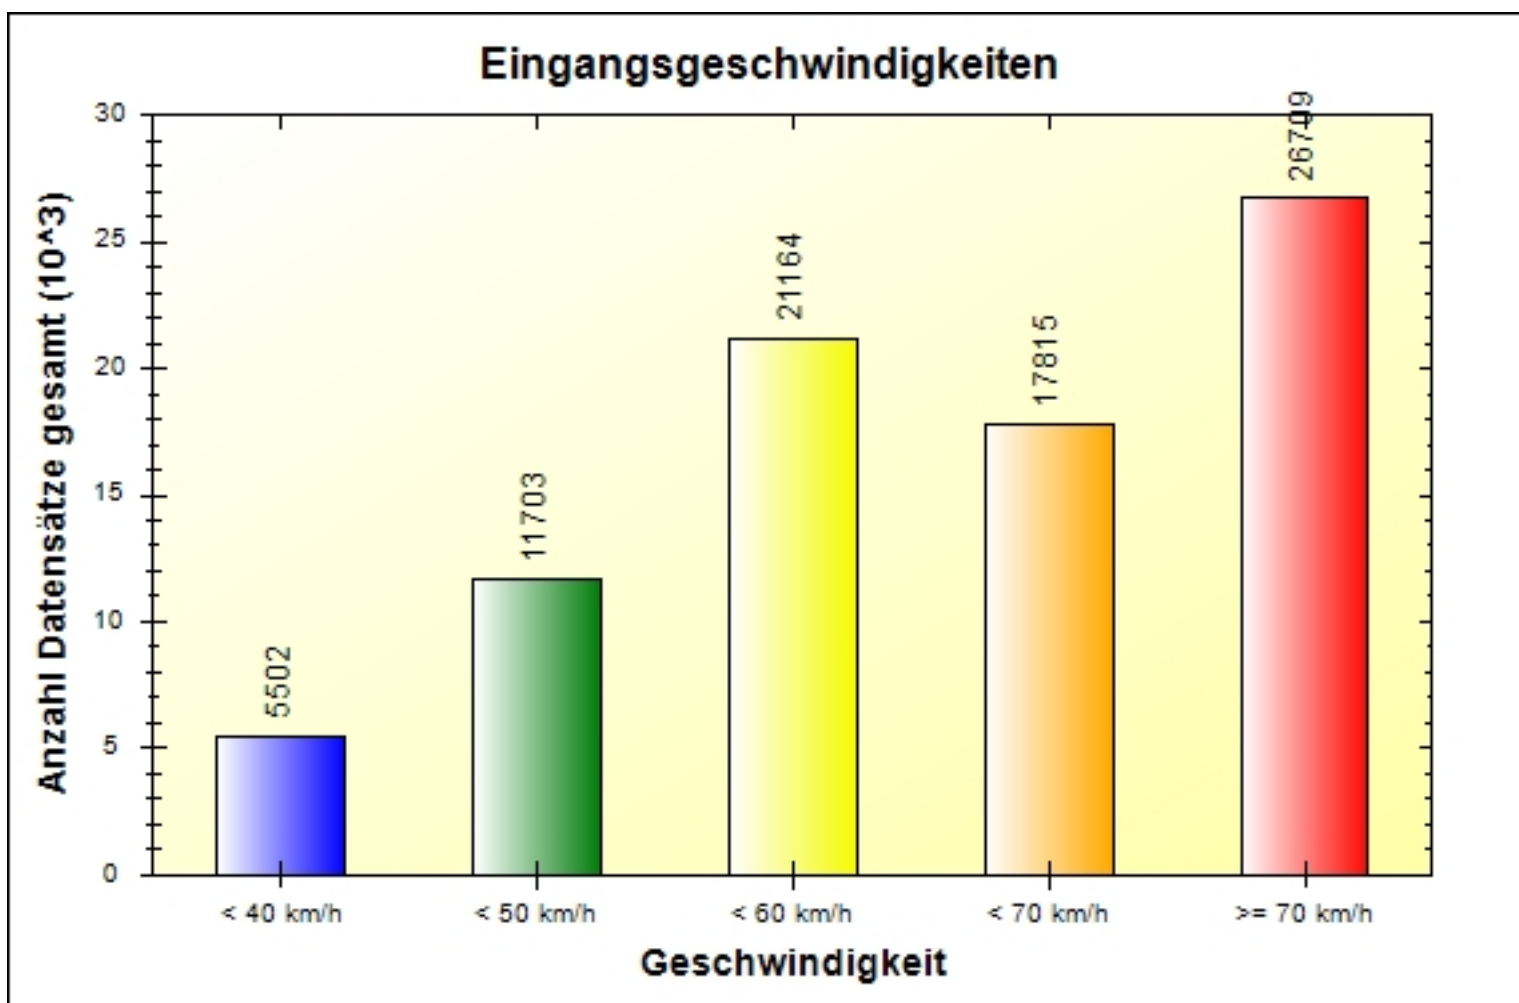

Verkehrsdatenauswertung

Verfasser:	SKa
Kommentar:	
Ort:	Weilheim
Strasse:	Rehauer Straße von Rehau
Richtung:	kommend
Anfang der Auswertung:	20.10.2023 10:10
Ende der Auswertung:	19.12.2023 08:23
Intervallauswertung:	-
Anzahl Datensätze gefiltert:	82893
Anzahl Datensätze gesamt kommend:	82893
Anzahl Datensätze gesamt gehend:	0
Anzahl Datensätze pro Tag gefiltert:	1383
VD gesamt:	61 km/h
V50 gesamt:	61 km/h
V85 gesamt:	78 km/h
Vmax gesamt:	138 km/h (02.11.2023 22:15)
Vmin gesamt:	2 km/h (12.12.2023 20:17)
V Überschreitung bei 50 km/h:	76,9 %

Ort: Weilheim
Strasse: Rehauer Straße von Rehau
Von:
Nach:

Anfang der Auswertung: 20.10.2023 10:10
Ende der Auswertung: 19.12.2023 08:23
Intervallauswertung: -

	0 - 39 km/h	40 - 49 km/h	50 - 59 km/h	60 - 69 km/h	70 - 199 km/h	#
#	5502	11703	21164	17815	26709	82893

Ort: Weilheim
Strasse: Rehauer Straße von Rehau
Von:
Nach:

Anfang der Auswertung: 20.10.2023 10:10
Ende der Auswertung: 19.12.2023 08:23
Intervallauswertung: -

Wochenauswertung Durchschnitt pro Tag

	Mo	Di	Mi	Do	Fr	Sa	So	#
0 - 39 km/h	89	86	82	92	126	93	59	627
40 - 49 km/h	201	199	221	207	212	165	140	1345
50 - 59 km/h	358	358	387	393	376	294	269	2435
60 - 69 km/h	297	281	333	352	309	250	230	2052
70 - 199 km/h	447	391	478	501	494	415	347	3073
#	1392	1315	1501	1545	1517	1217	1045	9532

Ort: Weilheim
Strasse: Rehauer Straße von Rehau
Von:
Nach:

Anfang der Auswertung: 20.10.2023 10:10
Ende der Auswertung: 19.12.2023 08:23
Intervallauswertung: -

Eingangsgeschwindigkeiten

	0 - 39 km/h	40 - 49 km/h	50 - 59 km/h	60 - 69 km/h	70 - 199 km/h	#
%	06,64	14,12	25,53	21,49	32,22	100,00