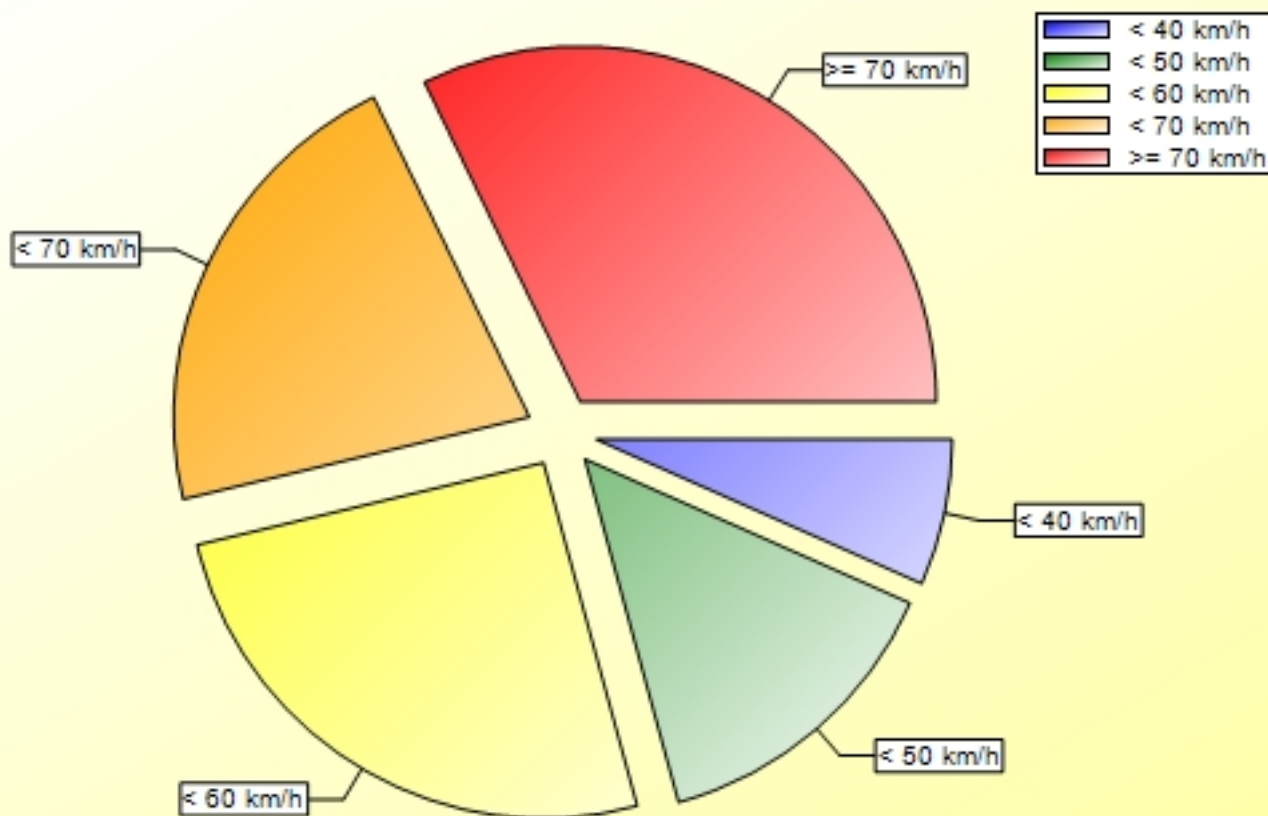

Verkehrsdatenauswertung

Verfasser:	SKa
Kommentar:	
Ort:	Weilheim
Strasse:	Rehauer Straße von Rehau
Richtung:	kommend
Anfang der Auswertung:	20.10.2023 10:10
Ende der Auswertung:	19.12.2023 08:23
Intervallauswertung:	-
Anzahl Datensätze gefiltert:	82893
Anzahl Datensätze gesamt kommend:	82893
Anzahl Datensätze gesamt gehend:	0
Anzahl Datensätze pro Tag gefiltert:	1383
VD gesamt:	61 km/h
V50 gesamt:	61 km/h
V85 gesamt:	78 km/h
Vmax gesamt:	138 km/h (02.11.2023 22:15)
Vmin gesamt:	2 km/h (12.12.2023 20:17)
V Überschreitung bei 50 km/h:	76,9 %

Ort: Weilheim
Strasse: Rehauer Straße von Rehau
Von:
Nach:

Anfang der Auswertung: 20.10.2023 10:10
Ende der Auswertung: 19.12.2023 08:23
Intervallauswertung: -

Wochenauswertung Durchschnitt pro Tag

	Mo	Di	Mi	Do	Fr	Sa	So	#
0 - 39 km/h	89	86	82	92	126	93	59	627
40 - 49 km/h	201	199	221	207	212	165	140	1345
50 - 59 km/h	358	358	387	393	376	294	269	2435
60 - 69 km/h	297	281	333	352	309	250	230	2052
70 - 199 km/h	447	391	478	501	494	415	347	3073
#	1392	1315	1501	1545	1517	1217	1045	9532

Ort: Weilheim
Strasse: Rehauer Straße von Rehau
Von:
Nach:

Anfang der Auswertung: 20.10.2023 10:10
Ende der Auswertung: 19.12.2023 08:23
Intervallauswertung: -

Eingangsgeschwindigkeiten

	0 - 39 km/h	40 - 49 km/h	50 - 59 km/h	60 - 69 km/h	70 - 199 km/h	#
%	06,64	14,12	25,53	21,49	32,22	100,00