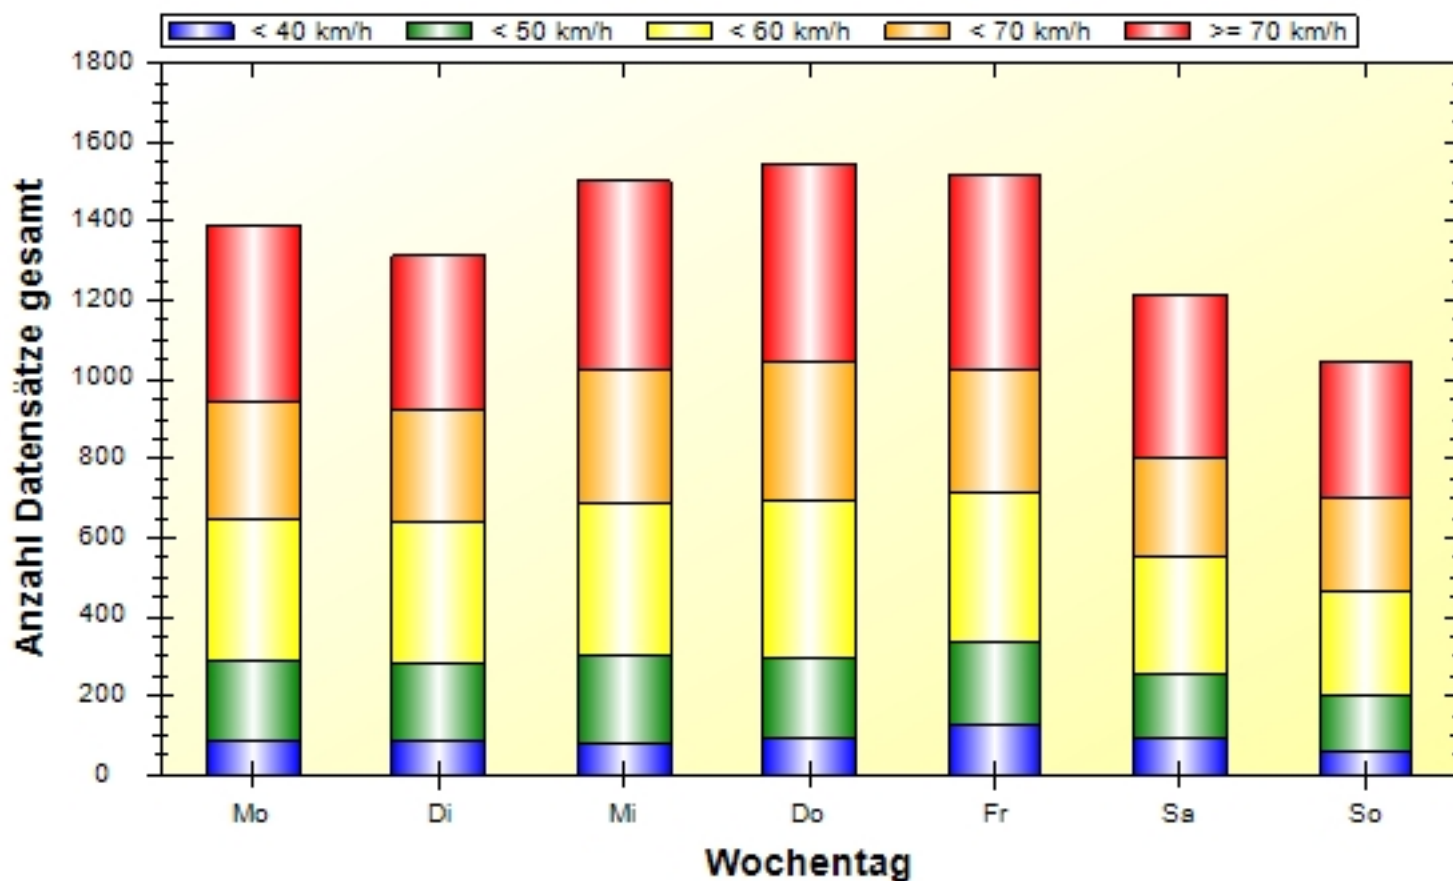

Verkehrsdatenauswertung

Verfasser:	SKa
Kommentar:	
Ort:	Weilheim
Strasse:	Rehauer Straße von Rehau
Richtung:	kommend
Anfang der Auswertung:	20.10.2023 10:10
Ende der Auswertung:	19.12.2023 08:23
Intervallauswertung:	-
Anzahl Datensätze gefiltert:	82893
Anzahl Datensätze gesamt kommend:	82893
Anzahl Datensätze gesamt gehend:	0
Anzahl Datensätze pro Tag gefiltert:	1383
VD gesamt:	61 km/h
V50 gesamt:	61 km/h
V85 gesamt:	78 km/h
Vmax gesamt:	138 km/h (02.11.2023 22:15)
Vmin gesamt:	2 km/h (12.12.2023 20:17)
V Überschreitung bei 50 km/h:	76,9 %

Ort: Weilheim
Strasse: Rehauer Straße von Rehau
Von:
Nach:

Anfang der Auswertung: 20.10.2023 10:10
Ende der Auswertung: 19.12.2023 08:23
Intervallauswertung: -

	0 - 39 km/h	40 - 49 km/h	50 - 59 km/h	60 - 69 km/h	70 - 199 km/h	#
#	5502	11703	21164	17815	26709	82893

Ort: Weilheim
Strasse: Rehauer Straße von Rehau
Von:
Nach:

Anfang der Auswertung: 20.10.2023 10:10
Ende der Auswertung: 19.12.2023 08:23
Intervallauswertung: -

Wochenauswertung Durchschnitt pro Tag

	Mo	Di	Mi	Do	Fr	Sa	So	#
0 - 39 km/h	89	86	82	92	126	93	59	627
40 - 49 km/h	201	199	221	207	212	165	140	1345
50 - 59 km/h	358	358	387	393	376	294	269	2435
60 - 69 km/h	297	281	333	352	309	250	230	2052
70 - 199 km/h	447	391	478	501	494	415	347	3073
#	1392	1315	1501	1545	1517	1217	1045	9532

Ort: Weilheim
Strasse: Rehauer Straße von Rehau
Von:
Nach:

Anfang der Auswertung: 20.10.2023 10:10
Ende der Auswertung: 19.12.2023 08:23
Intervallauswertung: -

Eingangsgeschwindigkeiten

	0 - 39 km/h	40 - 49 km/h	50 - 59 km/h	60 - 69 km/h	70 - 199 km/h	#
%	06,64	14,12	25,53	21,49	32,22	100,00